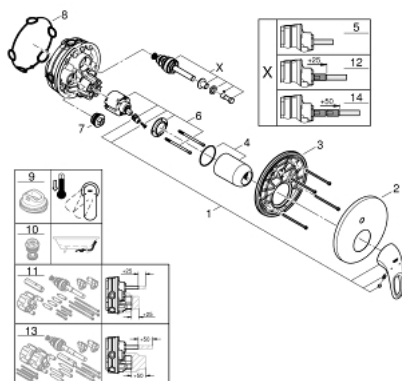

## 24 049 003 EUROSTYLE ΜΙΚΤΗΣ ΜΕ ΉΝΑ ΜΟΧΛΌ 1/2" ΔΎΟ ΡΟΩΝ

### ΠΕΡΙΓΡΑΦΗ ΠΡΟΪΟΝΤΟΣ

- Χρώμα: chrome
- σετ τελικής εγκατάστασης για GROHE Rapido SmartBox (35 600/35 604)
- 46 mm κεραμικός μηχανισμός
- Φινίρισμα GROHE LongLife
- GROHE FastFixation
- Μεταλλική ροζέτα, ρυθμιζόμενη κατά 6°
- μεταλλική λαβή
- Αυτόματος διανομέας 2 παροχών
- without roughing-in set 35 600/35 604 (please order separately)
- Απόδοση ροής:έξοδος Β = 27 l/min, έξοδος C = 27 l/min

## 24 049 003 EUROSTYLE ΜΙΚΤΗΣ ΜΕ'ΕΝΑ ΜΟΧΛΌ 1/2" Δ'ΥΟ ΡΟΩΝ

### ΑΝΤΑΛΛΑΚΤΙΚΑ , Ιουλίου 2017 – τώρα

- 1: Λαβή (Αριθμός ανταλλακτικού 46940000)
  - 2: Ροζέτα (Αριθμός ανταλλακτικού 48429000)
  - 3: Πλάκα συναρμολόγησης (Αριθμός ανταλλακτικού 48440000)
  - 4: Κάλυμμα/ τάπα (Αριθμός ανταλλακτικού 02693000)
  - 5: Διανομέας (Αριθμός ανταλλακτικού 48442000)
  - 6: Μηχανισμός (Αριθμός ανταλλακτικού 46048000)
  - 7: Βαλβίδα αντεπιστροφής (Αριθμός ανταλλακτικού 49085000)
  - 8: Λάστιχο στεγανοποίησης (Αριθμός ανταλλακτικού 48360000)
  - 9: Περιοριστής θερμοκρασίας (Αριθμός ανταλλακτικού 46308000)\*
  - 10: Συνδιασμός προστασίας αντίστροφης ροής (Αριθμός ανταλλακτικού 14055000)\*
  - 11: Γενικό σετ επέκτασης για μπαταρίες μονού μοχλού 25mm (Αριθμός ανταλλακτικού 14056000)\*
  - 12: Διανομέας (Αριθμός ανταλλακτικού 48444000)\*
  - 13: Γενικό σετ επέκτασης για μπαταρίες μονού μοχλού 50mm (Αριθμός ανταλλακτικού 14057000)\*
  - 14: Διανομέας (Αριθμός ανταλλακτικού 48445000)\*
- \* Προαιρετικά εξαρτήματα