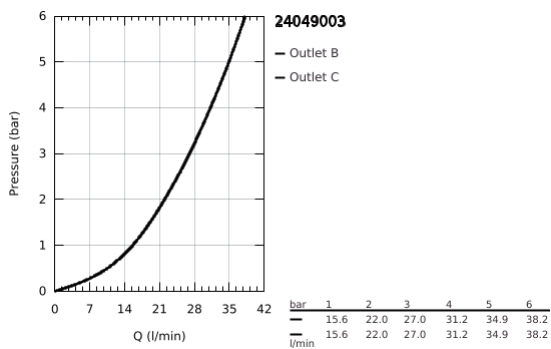

## 24 049 003 EUROSTYLE ΜΙΚΤΗΣ ΜΕ ΉΝΑ ΜΟΧΛΌ 1/2" ΔΎΟ ΡΟΩΝ

### ΠΕΡΙΓΡΑΦΗ ΠΡΟΪΟΝΤΟΣ

- Χρώμα: chrome
- σετ τελικής εγκατάστασης για GROHE Rapido SmartBox (35 600/35 604)
- 46 mm κεραμικός μηχανισμός
- Φινίρισμα GROHE LongLife
- GROHE FastFixation
- Μεταλλική ροζέτα, ρυθμιζόμενη κατά 6°
- μεταλλική λαβή
- Αυτόματος διανομέας 2 παροχών
- without roughing-in set 35 600/35 604 (please order separately)
- Απόδοση ροής:έξοδος Β = 27 l/min, έξοδος C = 27 l/min