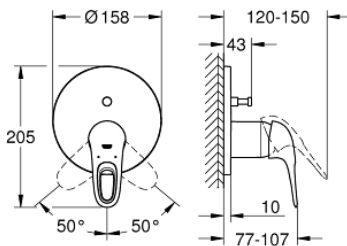

## 24 049 003 EUROSTYLE ΜΙΚΤΗΣ ΜΕ ΉΝΑ ΜΟΧΛΌ 1/2" ΔΎΟ ΡΟΩΝ

### ΠΕΡΙΓΡΑΦΗ ΠΡΟΪΟΝΤΟΣ

- Χρώμα: chrome
- σετ τελικής εγκατάστασης για GROHE Rapido SmartBox (35 600/35 604)
- 46 mm κεραμικός μηχανισμός
- Φινίρισμα GROHE LongLife
- GROHE FastFixation
- Μεταλλική ροζέτα, ρυθμιζόμενη κατά 6°
- μεταλλική λαβή
- Αυτόματος διανομέας 2 παροχών
- without roughing-in set 35 600/35 604 (please order separately)
- Απόδοση ροής:έξοδος Β = 27 l/min, έξοδος C = 27 l/min

## 24 049 003 EUROSTYLE ΜΙΚΤΗΣ ΜΕ'ΕΝΑ ΜΟΧΛΌ 1/2" Δ'ΥΟ ΡΟΩΝ