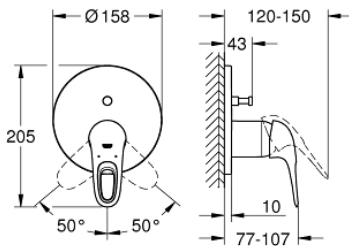

24 049 LS3 EUROSTYLE ΜΙΚΤΗΣ ΜΕ ΈΝΑ ΜΟΧΛΌ 1/2" ΔΎΟ ΡΟΩΝ

ΠΕΡΙΓΡΑΦΗ ΠΡΟΪΟΝΤΟΣ

- Χρώμα: moon white
- σετ τελικής εγκατάστασης για GROHE Rapido SmartBox (35 600/35 604)
- 46 mm κεραμικός μηχανισμός
- Φινίρισμα GROHE LongLife
- GROHE FastFixation
- Μεταλλική ροζέτα, ρυθμιζόμενη κατά 6°
- μεταλλική λαβή
- Αυτόματος διανομέας 2 παροχών
- Απόδοση ροής: έξοδος B = 27 l/min, έξοδος C = 27 l/min
- χωρίς τον εντοιχιζόμενο μηχανισμό

24 049 LS3 EUROSTYLE ΜΙΚΤΗΣ ΜΕ'ΕΝΑ ΜΟΧΛΌ 1/2" Δ'ΥΟ ΡΟΩΝ

ΑΝΤΑΛΛΑΚΤΙΚΑ , Ιουλίου 2017 – τώρα

- 1: Λαβή (Αριθμός ανταλλακτικού 46940LS0)
- 2: Ροζέτα (Αριθμός ανταλλακτικού 48429LS0)
- 3: Πλάκα συναρμολόγησης (Αριθμός ανταλλακτικού 48440000)
- 4: Κάλυμμα/ τάπα (Αριθμός ανταλλακτικού 02693LS0)
- 5: Διανομέας (Αριθμός ανταλλακτικού 48442000)
- 6: Μηχανισμός (Αριθμός ανταλλακτικού 46048000)
- 7: Βαλβίδα αντεπιστροφής (Αριθμός ανταλλακτικού 49085000)
- 8: Λάστιχο στεγανοποίησης (Αριθμός ανταλλακτικού 48360000)
- 9: Περιοριστής θερμοκρασίας (Αριθμός ανταλλακτικού 46308000)*
- 10: Συνδιασμός προστασίας αντίστροφης ροής (Αριθμός ανταλλακτικού 14055000)*
- 11: Γενικό σετ επέκτασης για μπαταρίες μονού μοχλού 25mm (Αριθμός ανταλλακτικού 14056000)*
- 12: Διανομέας (Αριθμός ανταλλακτικού 48444000)*
- 13: Γενικό σετ επέκτασης για μπαταρίες μονού μοχλού 50mm (Αριθμός ανταλλακτικού 14057000)*
- 14: Διανομέας (Αριθμός ανταλλακτικού 48445000)*