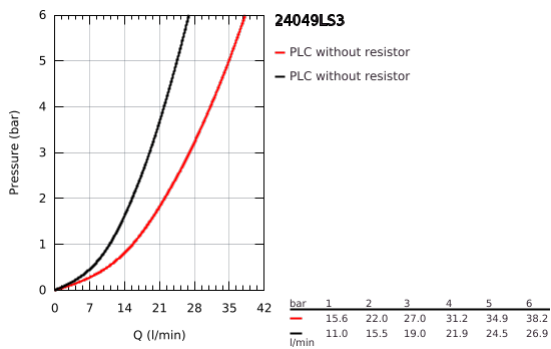

24 049 LS3 EUROSTYLE ΜΙΚΤΗΣ ΜΕ ΈΝΑ ΜΟΧΛΌ 1/2" ΔΎΟ ΡΟΩΝ

ΠΕΡΙΓΡΑΦΗ ΠΡΟΪΟΝΤΟΣ

- Χρώμα: moon white
- σετ τελικής εγκατάστασης για GROHE Rapido SmartBox (35 600/35 604)
- 46 mm κεραμικός μηχανισμός
- Φινίρισμα GROHE LongLife
- GROHE FastFixation
- Μεταλλική ροζέτα, ρυθμιζόμενη κατά 6°
- μεταλλική λαβή
- Αυτόματος διανομέας 2 παροχών
- Απόδοση ροής: έξοδος B = 27 l/min, έξοδος C = 27 l/min
- χωρίς τον εντοιχιζόμενο μηχανισμό

24 049 LS3 EUROSTYLE ΜΙΚΤΗΣ ΜΕ'ΕΝΑ ΜΟΧΛΌ 1/2" Δ'ΥΟ ΡΟΩΝ

ΑΝΤΑΛΛΑΚΤΙΚΑ , Ιουλίου 2017 – τώρα

- 1: Λαβή (Αριθμός ανταλλακτικού 46940LS0)
- 2: Ροζέτα (Αριθμός ανταλλακτικού 48429LS0)
- 3: Πλάκα συναρμολόγησης (Αριθμός ανταλλακτικού 48440000)
- 4: Κάλυμμα/ τάπα (Αριθμός ανταλλακτικού 02693LS0)
- 5: Διανομέας (Αριθμός ανταλλακτικού 48442000)
- 6: Μηχανισμός (Αριθμός ανταλλακτικού 46048000)
- 7: Βαλβίδα αντεπιστροφής (Αριθμός ανταλλακτικού 49085000)
- 8: Λάστιχο στεγανοποίησης (Αριθμός ανταλλακτικού 48360000)
- 9: Περιοριστής θερμοκρασίας (Αριθμός ανταλλακτικού 46308000)*
- 10: Συνδιασμός προστασίας αντίστροφης ροής (Αριθμός ανταλλακτικού 14055000)*
- 11: Γενικό σετ επέκτασης για μπαταρίες μονού μοχλού 25mm (Αριθμός ανταλλακτικού 14056000)*
- 12: Διανομέας (Αριθμός ανταλλακτικού 48444000)*
- 13: Γενικό σετ επέκτασης για μπαταρίες μονού μοχλού 50mm (Αριθμός ανταλλακτικού 14057000)*
- 14: Διανομέας (Αριθμός ανταλλακτικού 48445000)*