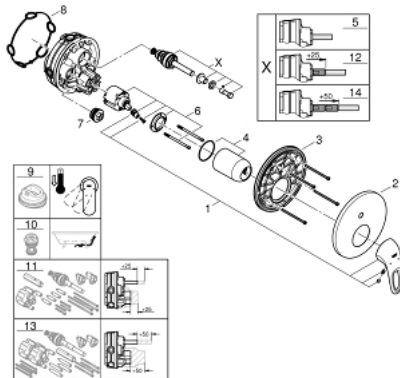

24 049 LS3 EUROSTYLE ΜΙΚΤΗΣ ΜΕ ΈΝΑ ΜΟΧΛΌ 1/2" ΔΎΟ ΡΟΩΝ

ΠΕΡΙΓΡΑΦΗ ΠΡΟΪΟΝΤΟΣ

- Χρώμα: moon white
- σετ τελικής εγκατάστασης για GROHE Rapido SmartBox (35 600/35 604)
- 46 mm κεραμικός μηχανισμός
- Φινίρισμα GROHE LongLife
- GROHE FastFixation
- Μεταλλική ροζέτα, ρυθμιζόμενη κατά 6°
- μεταλλική λαβή
- Αυτόματος διανομέας 2 παροχών
- Απόδοση ροής: έξοδος B = 27 l/min, έξοδος C = 27 l/min
- χωρίς τον εντοιχιζόμενο μηχανισμό

24 049 LS3 EUROSTYLE ΜΙΚΤΗΣ ΜΕ'ΕΝΑ ΜΟΧΛΌ 1/2" Δ'ΥΟ ΡΟΩΝ

ΑΝΤΑΛΛΑΚΤΙΚΑ , Ιουλίου 2017 – τώρα

- 1: Λαβή (Αριθμός ανταλλακτικού 46940LS0)
- 2: Ροζέτα (Αριθμός ανταλλακτικού 48429LS0)
- 3: Πλάκα συναρμολόγησης (Αριθμός ανταλλακτικού 48440000)
- 4: Κάλυμμα/ τάπα (Αριθμός ανταλλακτικού 02693LS0)
- 5: Διανομέας (Αριθμός ανταλλακτικού 48442000)
- 6: Μηχανισμός (Αριθμός ανταλλακτικού 46048000)
- 7: Βαλβίδα αντεπιστροφής (Αριθμός ανταλλακτικού 49085000)
- 8: Λάστιχο στεγανοποίησης (Αριθμός ανταλλακτικού 48360000)
- 9: Περιοριστής θερμοκρασίας (Αριθμός ανταλλακτικού 46308000)*
- 10: Συνδιασμός προστασίας αντίστροφης ροής (Αριθμός ανταλλακτικού 14055000)*
- 11: Γενικό σετ επέκτασης για μπαταρίες μονού μοχλού 25mm (Αριθμός ανταλλακτικού 14056000)*
- 12: Διανομέας (Αριθμός ανταλλακτικού 48444000)*
- 13: Γενικό σετ επέκτασης για μπαταρίες μονού μοχλού 50mm (Αριθμός ανταλλακτικού 14057000)*
- 14: Διανομέας (Αριθμός ανταλλακτικού 48445000)*