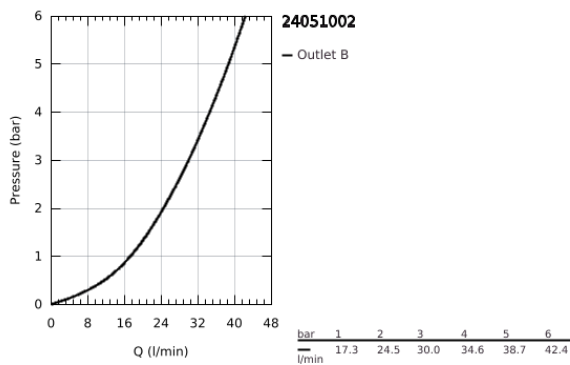

24 051 002 EUROSTYLE COSMOPOLITAN ΜΙΚΤΗΣ ΝΤΟΥΣΙΕΡΑΣ ΜΕ ΈΝΑ ΜΟΧΛΌ ΧΕΙΡΙΣΜΌΥ

ΠΕΡΙΓΡΑΦΗ ΠΡΟΪΟΝΤΟΣ

- Χρώμα: chrome
- σετ τελικής εγκατάστασης για GROHE Rapido SmartBox (35 600/35 604)
- 46 mm κεραμικός μηχανισμός
- Φινίρισμα GROHE LongLife
- GROHE FastFixation
- Μεταλλική ροζέτα, ρυθμιζόμενη κατά 6°
- μεταλλική λαβή
- without roughing-in set 35 600/35 604 (please order separately)
- Απόδοση ροής:έξοδος Β ή C = 30 l/min