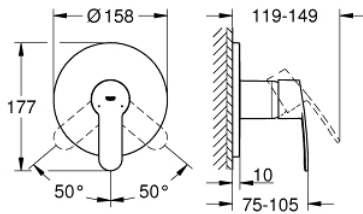

24 051 002 EUROSTYLE COSMOPOLITAN ΜΙΚΤΗΣ ΝΤΟΥΣΙΕΡΑΣ ΜΕ ΈΝΑ ΜΟΧΛΌ ΧΕΙΡΙΣΜΌΥ

ΠΕΡΙΓΡΑΦΗ ΠΡΟΪΟΝΤΟΣ

- Χρώμα: chrome
- σετ τελικής εγκατάστασης για GROHE Rapido SmartBox (35 600/35 604)
- 46 mm κεραμικός μηχανισμός
- Φινίρισμα GROHE LongLife
- GROHE FastFixation
- Μεταλλική ροζέτα, ρυθμιζόμενη κατά 6°
- μεταλλική λαβή
- without roughing-in set 35 600/35 604 (please order separately)
- Απόδοση ροής:έξοδος Β ή C = 30 l/min