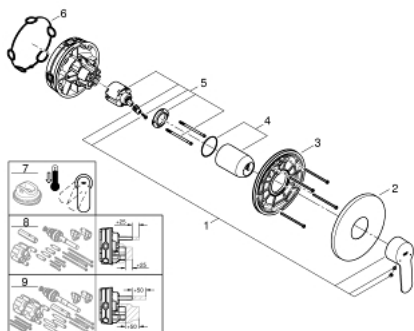

24 051 002 EUROSTYLE COSMOPOLITAN ΜΙΚΤΗΣ ΝΤΟΥΣΙΕΡΑΣ ΜΕ ΈΝΑ ΜΟΧΛΌ ΧΕΙΡΙΣΜΌΥ

ΑΝΤΑΛΛΑΚΤΙΚΑ , Ιουλίου 2017 – τώρα

1: Λαβή (Αριθμός ανταλλακτικού 46752000)

2: Ροζέτα (Αριθμός ανταλλακτικού 48428000)

3: Πλάκα συναρμολόγησης (Αριθμός ανταλλακτικού 48439000)

4: Κάλυμμα/ τάπα (Αριθμός ανταλλακτικού 02693000)

5: Μηχανισμός (Αριθμός ανταλλακτικού 46048000)

6: Λάστιχο στεγανοποίησης (Αριθμός ανταλλακτικού 48360000)

7: Περιοριστής θερμοκρασίας (Αριθμός ανταλλακτικού 46308000)*

8: Γενικό σετ επέκτασης για μπαταρίες μονού μοχλού 25mm (Αριθμός ανταλλακτικού 14056000)*

9: Γενικό σετ επέκτασης για μπαταρίες μονού μοχλού 50mm (Αριθμός ανταλλακτικού 14057000)*

* Προαιρετικά εξαρτήματα