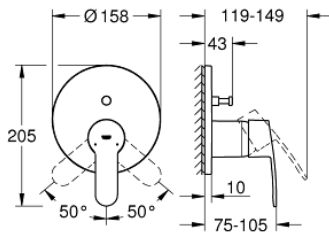

24 052 002 EUROSTYLE COSMOPOLITAN ΜΙΚΤΗΣ ΜΕ΄ΕΝΑ ΜΟΧΛΌ 1/2" Δ΄ΥΟ ΡΟΩΝ

ΠΕΡΙΓΡΑΦΗ ΠΡΟΪΟΝΤΟΣ

- Χρώμα: chrome
- σετ τελικής εγκατάστασης για GROHE Rapido SmartBox (35 600/35 604)
- 46 mm κεραμικός μηχανισμός
- Φινίρισμα GROHE LongLife
- GROHE FastFixation
- Μεταλλική ροζέτα, ρυθμιζόμενη κατά 6°
- μεταλλική λαβή
- Αυτόματος διανομέας 2 παροχών
- without roughing-in set 35 600/35 604 (please order separately)
- Απόδοση ροής:έξοδος Β = 27 l/min, έξοδος C = 27 l/min

24 052 002 EUROSTYLE COSMOPOLITAN ΜΙΚΤΗΣ ΜΕ΄ΕΝΑ ΜΟΧΛΌ 1/2" Δ΄ΥΟ ΡΟΩΝ

ΑΝΤΑΛΛΑΚΤΙΚΑ , Ιουλίου 2017 – τώρα

- 1: Λαβή (Αριθμός ανταλλακτικού 46752000)
 - 2: Ροζέτα (Αριθμός ανταλλακτικού 48429000)
 - 3: Πλάκα συναρμολόγησης (Αριθμός ανταλλακτικού 48440000)
 - 4: Κάλυμμα/ τάπα (Αριθμός ανταλλακτικού 02693000)
 - 5: Διανομέας (Αριθμός ανταλλακτικού 48442000)
 - 6: Μηχανισμός (Αριθμός ανταλλακτικού 46048000)
 - 7: Βαλβίδα αντεπιστροφής (Αριθμός ανταλλακτικού 49085000)
 - 8: Λάστιχο στεγανοποίησης (Αριθμός ανταλλακτικού 48360000)
 - 9: Περιοριστής θερμοκρασίας (Αριθμός ανταλλακτικού 46308000)*
 - 10: Συνδιασμός προστασίας αντίστροφης ροής (Αριθμός ανταλλακτικού 14055000)*
 - 11: Γενικό σετ επέκτασης για μπαταρίες μονού μοχλού 25mm (Αριθμός ανταλλακτικού 14056000)*
 - 12: Διανομέας (Αριθμός ανταλλακτικού 48444000)*
 - 13: Γενικό σετ επέκτασης για μπαταρίες μονού μοχλού 50mm (Αριθμός ανταλλακτικού 14057000)*
 - 14: Διανομέας (Αριθμός ανταλλακτικού 48445000)*
- * Προαιρετικά εξαρτήματα