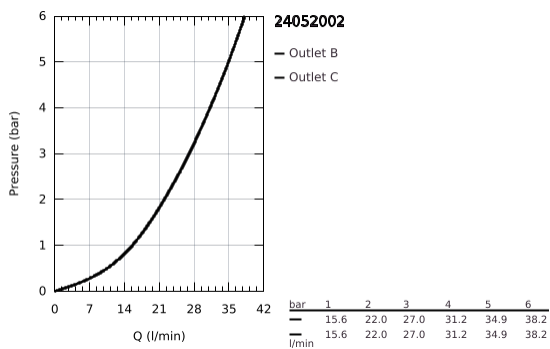

24 052 002 EUROSTYLE COSMOPOLITAN ΜΙΚΤΗΣ ΜΕ΄ΕΝΑ ΜΟΧΛΌ 1/2" Δ΄ΥΟ ΡΟΩΝ

ΠΕΡΙΓΡΑΦΗ ΠΡΟΪΟΝΤΟΣ

- Χρώμα: chrome
- σετ τελικής εγκατάστασης για GROHE Rapido SmartBox (35 600/35 604)
- 46 mm κεραμικός μηχανισμός
- Φινίρισμα GROHE LongLife
- GROHE FastFixation
- Μεταλλική ροζέτα, ρυθμιζόμενη κατά 6°
- μεταλλική λαβή
- Αυτόματος διανομέας 2 παροχών
- without roughing-in set 35 600/35 604 (please order separately)
- Απόδοση ροής:έξοδος Β = 27 l/min, έξοδος C = 27 l/min

24 052 002 EUROSTYLE COSMOPOLITAN ΜΙΚΤΗΣ ΜΕ΄ΕΝΑ ΜΟΧΛΌ 1/2" Δ΄ΥΟ ΡΟΩΝ

ΑΝΤΑΛΛΑΚΤΙΚΑ , Ιουλίου 2017 – τώρα

- 1: Λαβή (Αριθμός ανταλλακτικού 46752000)
 - 2: Ροζέτα (Αριθμός ανταλλακτικού 48429000)
 - 3: Πλάκα συναρμολόγησης (Αριθμός ανταλλακτικού 48440000)
 - 4: Κάλυμμα/ τάπα (Αριθμός ανταλλακτικού 02693000)
 - 5: Διανομέας (Αριθμός ανταλλακτικού 48442000)
 - 6: Μηχανισμός (Αριθμός ανταλλακτικού 46048000)
 - 7: Βαλβίδα αντεπιστροφής (Αριθμός ανταλλακτικού 49085000)
 - 8: Λάστιχο στεγανοποίησης (Αριθμός ανταλλακτικού 48360000)
 - 9: Περιοριστής θερμοκρασίας (Αριθμός ανταλλακτικού 46308000)*
 - 10: Συνδιασμός προστασίας αντίστροφης ροής (Αριθμός ανταλλακτικού 14055000)*
 - 11: Γενικό σετ επέκτασης για μπαταρίες μονού μοχλού 25mm (Αριθμός ανταλλακτικού 14056000)*
 - 12: Διανομέας (Αριθμός ανταλλακτικού 48444000)*
 - 13: Γενικό σετ επέκτασης για μπαταρίες μονού μοχλού 50mm (Αριθμός ανταλλακτικού 14057000)*
 - 14: Διανομέας (Αριθμός ανταλλακτικού 48445000)*
- * Προαιρετικά εξαρτήματα