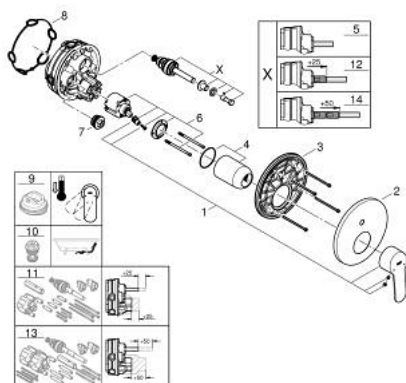

24 052 002 EUROSTYLE COSMOPOLITAN ΜΙΚΤΗΣ ΜΕ΄ΕΝΑ ΜΟΧΛΌ 1/2" Δ΄ΥΟ ΡΟΩΝ

ΠΕΡΙΓΡΑΦΗ ΠΡΟΪΟΝΤΟΣ

- Χρώμα: chrome
- σετ τελικής εγκατάστασης για GROHE Rapido SmartBox (35 600/35 604)
- 46 mm κεραμικός μηχανισμός
- Φινίρισμα GROHE LongLife
- GROHE FastFixation
- Μεταλλική ροζέτα, ρυθμιζόμενη κατά 6°
- μεταλλική λαβή
- Αυτόματος διανομέας 2 παροχών
- without roughing-in set 35 600/35 604 (please order separately)
- Απόδοση ροής:έξοδος Β = 27 l/min, έξοδος C = 27 l/min

24 052 002 EUROSTYLE COSMOPOLITAN ΜΙΚΤΗΣ ΜΕ΄ΕΝΑ ΜΟΧΛΌ 1/2" Δ΄ΥΟ ΡΟΩΝ

ΑΝΤΑΛΛΑΚΤΙΚΑ , Ιουλίου 2017 – τώρα

- 1: Λαβή (Αριθμός ανταλλακτικού 46752000)
 - 2: Ροζέτα (Αριθμός ανταλλακτικού 48429000)
 - 3: Πλάκα συναρμολόγησης (Αριθμός ανταλλακτικού 48440000)
 - 4: Κάλυμμα/ τάπα (Αριθμός ανταλλακτικού 02693000)
 - 5: Διανομέας (Αριθμός ανταλλακτικού 48442000)
 - 6: Μηχανισμός (Αριθμός ανταλλακτικού 46048000)
 - 7: Βαλβίδα αντεπιστροφής (Αριθμός ανταλλακτικού 49085000)
 - 8: Λάστιχο στεγανοποίησης (Αριθμός ανταλλακτικού 48360000)
 - 9: Περιοριστής θερμοκρασίας (Αριθμός ανταλλακτικού 46308000)*
 - 10: Συνδιασμός προστασίας αντίστροφης ροής (Αριθμός ανταλλακτικού 14055000)*
 - 11: Γενικό σετ επέκτασης για μπαταρίες μονού μοχλού 25mm (Αριθμός ανταλλακτικού 14056000)*
 - 12: Διανομέας (Αριθμός ανταλλακτικού 48444000)*
 - 13: Γενικό σετ επέκτασης για μπαταρίες μονού μοχλού 50mm (Αριθμός ανταλλακτικού 14057000)*
 - 14: Διανομέας (Αριθμός ανταλλακτικού 48445000)*
- * Προαιρετικά εξαρτήματα