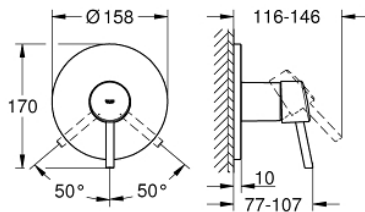

## 24 053 001 **CONCETTO ΜΙΚΤΗΣ ΝΤΟΥΣΙΕΡΑΣ ΜΕ ΈΝΑ ΜΟΧΛΌ ΧΕΙΡΙΣΜΌΥ**

### ΠΕΡΙΓΡΑΦΗ ΠΡΟΪΟΝΤΟΣ

- Χρώμα: chrome
- σετ τελικής εγκατάστασης για GROHE Rapido SmartBox (35 600/35 604)
- 46 mm κεραμικός μηχανισμός
- Φινίρισμα GROHE LongLife
- GROHE FastFixation
- Μεταλλική ροζέτα, ρυθμιζόμενη κατά 6°
- μεταλλική λαβή
- without roughing-in set 35 600/35 604 (please order separately)
- Απόδοση ροής:έξοδος B ή C = 30 l/min