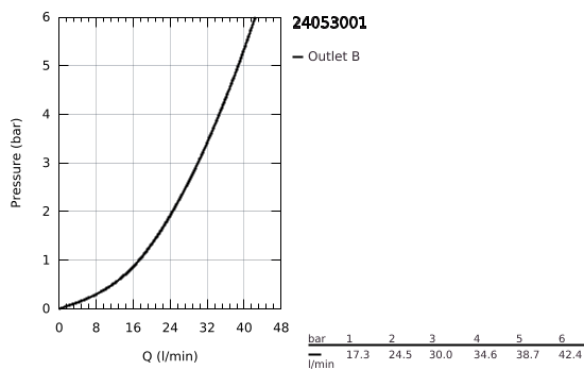

## 24 053 001 **CONCETTO ΜΙΚΤΗΣ ΝΤΟΥΣΙΕΡΑΣ ΜΕ ΈΝΑ ΜΟΧΛΌ ΧΕΙΡΙΣΜΌΥ**

### ΠΕΡΙΓΡΑΦΗ ΠΡΟΪΟΝΤΟΣ

- Χρώμα: chrome
- σετ τελικής εγκατάστασης για GROHE Rapido SmartBox (35 600/35 604)
- 46 mm κεραμικός μηχανισμός
- Φινίρισμα GROHE LongLife
- GROHE FastFixation
- Μεταλλική ροζέτα, ρυθμιζόμενη κατά 6°
- μεταλλική λαβή
- without roughing-in set 35 600/35 604 (please order separately)
- Απόδοση ροής:έξοδος B ή C = 30 l/min