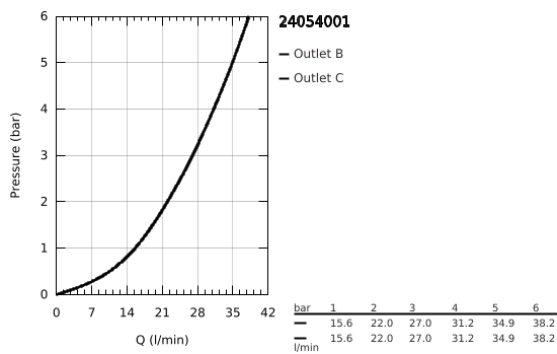

24 054 001 **CONCETTO ΜΙΚΤΗΣ ΜΕ'ΕΝΑ ΜΟΧΛΌ 1/2" Δ'ΥΟ ΡΟΩΝ**

ΠΕΡΙΓΡΑΦΗ ΠΡΟΪΟΝΤΟΣ

- Χρώμα: chrome
- σετ τελικής εγκατάστασης για GROHE Rapido SmartBox (35 600/35 604)
- 46 mm κεραμικός μηχανισμός
- Φινίρισμα GROHE LongLife
- GROHE FastFixation
- Μεταλλική ροζέτα, ρυθμιζόμενη κατά 6°
- μεταλλική λαβή
- Αυτόματος διανομέας 2 παροχών
- without roughing-in set 35 600/35 604 (please order separately)
- Απόδοση ροής:έξοδος Β = 27 l/min, έξοδος C = 27 l/min

24 054 001 CONCETTO ΜΙΚΤΗΣ ΜΕ'ΕΝΑ ΜΟΧΛΌ 1/2" Δ'ΥΟ ΡΟΩΝ

ΑΝΤΑΛΛΑΚΤΙΚΑ , Ιουλίου 2017 – τώρα

- 1: Λαβή (Αριθμός ανταλλακτικού 46723000)
- 2: Ροζέτα (Αριθμός ανταλλακτικού 48429000)
- 3: Πλάκα συναρμολόγησης (Αριθμός ανταλλακτικού 48440000)
- 4: Κάλυμμα/ τάπα (Αριθμός ανταλλακτικού 06874000)
- 5: Διανομέας (Αριθμός ανταλλακτικού 48442000)
- 6: Μηχανισμός (Αριθμός ανταλλακτικού 46048000)
- 7: Βαλβίδα αντεπιστροφής (Αριθμός ανταλλακτικού 49085000)
- 8: Λάστιχο στεγανοποίησης (Αριθμός ανταλλακτικού 48360000)
- 9: Περιοριστής θερμοκρασίας (Αριθμός ανταλλακτικού 46375000)*
- 10: Συνδιασμός προστασίας αντίστροφης ροής (Αριθμός ανταλλακτικού 14055000)*
- 11: Γενικό σετ επέκτασης για μπαταρίες μονού μοχλού 25mm (Αριθμός ανταλλακτικού 14056000)*
- 12: Διανομέας (Αριθμός ανταλλακτικού 48444000)*
- 13: Γενικό σετ επέκτασης για μπαταρίες μονού μοχλού 50mm (Αριθμός ανταλλακτικού 14057000)*
- 14: Διανομέας (Αριθμός ανταλλακτικού 48445000)*