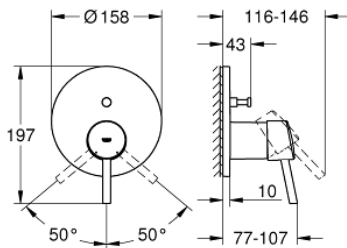

24 054 001 **CONCETTO ΜΙΚΤΗΣ ΜΕ'ΕΝΑ ΜΟΧΛΌ 1/2" Δ'ΥΟ ΡΟΩΝ**

ΠΕΡΙΓΡΑΦΗ ΠΡΟΪΟΝΤΟΣ

- Χρώμα: chrome
- σετ τελικής εγκατάστασης για GROHE Rapido SmartBox (35 600/35 604)
- 46 mm κεραμικός μηχανισμός
- Φινίρισμα GROHE LongLife
- GROHE FastFixation
- Μεταλλική ροζέτα, ρυθμιζόμενη κατά 6°
- μεταλλική λαβή
- Αυτόματος διανομέας 2 παροχών
- without roughing-in set 35 600/35 604 (please order separately)
- Απόδοση ροής:έξοδος Β = 27 l/min, έξοδος C = 27 l/min

24 054 001 CONCETTO ΜΙΚΤΗΣ ΜΕ'ΕΝΑ ΜΟΧΛΌ 1/2" Δ'ΥΟ ΡΟΩΝ

ΑΝΤΑΛΛΑΚΤΙΚΑ , Ιουλίου 2017 – τώρα

- 1: Λαβή (Αριθμός ανταλλακτικού 46723000)
- 2: Ροζέτα (Αριθμός ανταλλακτικού 48429000)
- 3: Πλάκα συναρμολόγησης (Αριθμός ανταλλακτικού 48440000)
- 4: Κάλυμμα/ τάπα (Αριθμός ανταλλακτικού 06874000)
- 5: Διανομέας (Αριθμός ανταλλακτικού 48442000)
- 6: Μηχανισμός (Αριθμός ανταλλακτικού 46048000)
- 7: Βαλβίδα αντεπιστροφής (Αριθμός ανταλλακτικού 49085000)
- 8: Λάστιχο στεγανοποίησης (Αριθμός ανταλλακτικού 48360000)
- 9: Περιοριστής θερμοκρασίας (Αριθμός ανταλλακτικού 46375000)*
- 10: Συνδιασμός προστασίας αντίστροφης ροής (Αριθμός ανταλλακτικού 14055000)*
- 11: Γενικό σετ επέκτασης για μπαταρίες μονού μοχλού 25mm (Αριθμός ανταλλακτικού 14056000)*
- 12: Διανομέας (Αριθμός ανταλλακτικού 48444000)*
- 13: Γενικό σετ επέκτασης για μπαταρίες μονού μοχλού 50mm (Αριθμός ανταλλακτικού 14057000)*
- 14: Διανομέας (Αριθμός ανταλλακτικού 48445000)*