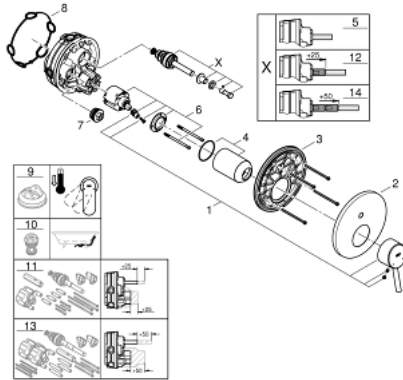

24 054 001 **CONCETTO ΜΙΚΤΗΣ ΜΕ'ΕΝΑ ΜΟΧΛΌ 1/2" Δ'ΥΟ ΡΟΩΝ**

ΠΕΡΙΓΡΑΦΗ ΠΡΟΪΟΝΤΟΣ

- Χρώμα: chrome
- σετ τελικής εγκατάστασης για GROHE Rapido SmartBox (35 600/35 604)
- 46 mm κεραμικός μηχανισμός
- Φινίρισμα GROHE LongLife
- GROHE FastFixation
- Μεταλλική ροζέτα, ρυθμιζόμενη κατά 6°
- μεταλλική λαβή
- Αυτόματος διανομέας 2 παροχών
- without roughing-in set 35 600/35 604 (please order separately)
- Απόδοση ροής:έξοδος Β = 27 l/min, έξοδος C = 27 l/min

24 054 001 CONCETTO ΜΙΚΤΗΣ ΜΕ'ΕΝΑ ΜΟΧΛΌ 1/2" Δ'ΥΟ ΡΟΩΝ

ΑΝΤΑΛΛΑΚΤΙΚΑ , Ιουλίου 2017 – τώρα

- 1: Λαβή (Αριθμός ανταλλακτικού 46723000)
- 2: Ροζέτα (Αριθμός ανταλλακτικού 48429000)
- 3: Πλάκα συναρμολόγησης (Αριθμός ανταλλακτικού 48440000)
- 4: Κάλυμμα/ τάπα (Αριθμός ανταλλακτικού 06874000)
- 5: Διανομέας (Αριθμός ανταλλακτικού 48442000)
- 6: Μηχανισμός (Αριθμός ανταλλακτικού 46048000)
- 7: Βαλβίδα αντεπιστροφής (Αριθμός ανταλλακτικού 49085000)
- 8: Λάστιχο στεγανοποίησης (Αριθμός ανταλλακτικού 48360000)
- 9: Περιοριστής θερμοκρασίας (Αριθμός ανταλλακτικού 46375000)*
- 10: Συνδιασμός προστασίας αντίστροφης ροής (Αριθμός ανταλλακτικού 14055000)*
- 11: Γενικό σετ επέκτασης για μπαταρίες μονού μοχλού 25mm (Αριθμός ανταλλακτικού 14056000)*
- 12: Διανομέας (Αριθμός ανταλλακτικού 48444000)*
- 13: Γενικό σετ επέκτασης για μπαταρίες μονού μοχλού 50mm (Αριθμός ανταλλακτικού 14057000)*
- 14: Διανομέας (Αριθμός ανταλλακτικού 48445000)*