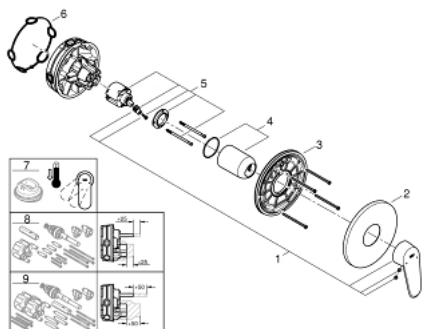

24 055 002 EURODISC COSMOPOLITAN ΜΙΚΤΗΣ ΝΤΟΥΣΙΕΡΑΣ ΜΕ ΈΝΑ ΜΟΧΛΌ ΧΕΙΡΙΣΜΌΥ

ΑΝΤΑΛΛΑΚΤΙΚΑ , Ιουλίου 2017 – τώρα

1: Λαβή (Αριθμός ανταλλακτικού 46743000)

2: Ροζέτα (Αριθμός ανταλλακτικού 48428000)

3: Πλάκα συναρμολόγησης (Αριθμός ανταλλακτικού 48439000)

4: Κάλυμμα/ τάπα (Αριθμός ανταλλακτικού 02693000)

5: Μηχανισμός (Αριθμός ανταλλακτικού 46048000)

6: Λάστιχο στεγανοποίησης (Αριθμός ανταλλακτικού 48360000)

7: Περιοριστής θερμοκρασίας (Αριθμός ανταλλακτικού 46308000)*

8: Γενικό σετ επέκτασης για μπαταρίες μονού μοχλού 25mm (Αριθμός ανταλλακτικού 14056000)*

9: Γενικό σετ επέκτασης για μπαταρίες μονού μοχλού 50mm (Αριθμός ανταλλακτικού 14057000)*

* Προαιρετικά εξαρτήματα