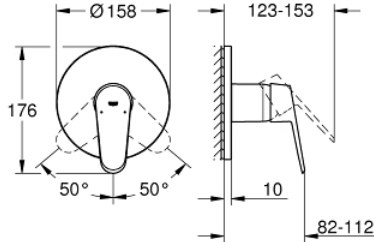

24 055 002 EURODISC COSMOPOLITAN ΜΙΚΤΗΣ ΝΤΟΥΣΙΕΡΑΣ ΜΕ ΈΝΑ ΜΟΧΛΌ ΧΕΙΡΙΣΜΌΥ

ΠΕΡΙΓΡΑΦΗ ΠΡΟΪΟΝΤΟΣ

- Χρώμα: chrome
- σετ τελικής εγκατάστασης για GROHE Rapido SmartBox (35 600/35 604)
- 46 mm κεραμικός μηχανισμός
- Φινίρισμα GROHE LongLife
- GROHE FastFixation
- Μεταλλική ροζέτα, ρυθμιζόμενη κατά 6°
- μεταλλική λαβή
- without roughing-in set 35 600/35 604 (please order separately)
- Απόδοση ροής:έξοδος B ή C = 30 l/min