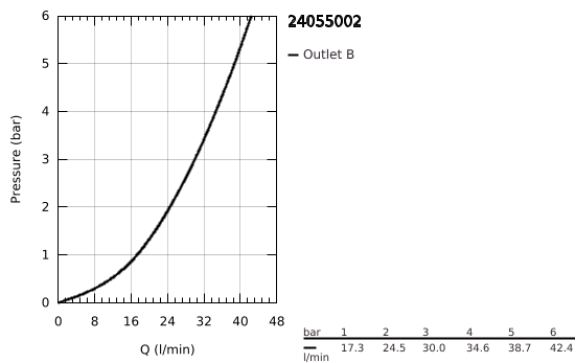

24 055 002 EURODISC COSMOPOLITAN ΜΙΚΤΗΣ ΝΤΟΥΣΙΕΡΑΣ ΜΕ ΈΝΑ ΜΟΧΛΌ ΧΕΙΡΙΣΜΌΥ

ΠΕΡΙΓΡΑΦΗ ΠΡΟΪΟΝΤΟΣ

- Χρώμα: chrome
- σετ τελικής εγκατάστασης για GROHE Rapido SmartBox (35 600/35 604)
- 46 mm κεραμικός μηχανισμός
- Φινίρισμα GROHE LongLife
- GROHE FastFixation
- Μεταλλική ροζέτα, ρυθμιζόμενη κατά 6°
- μεταλλική λαβή
- without roughing-in set 35 600/35 604 (please order separately)
- Απόδοση ροής:έξοδος B ή C = 30 l/min