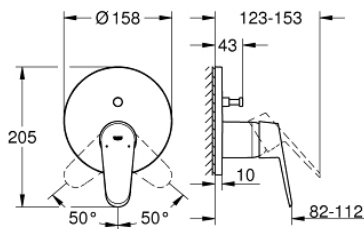

24 056 002 EURODISC COSMOPOLITAN ΜΙΚΤΗΣ ΜΕ ΞΕΝΑ ΜΟΧΛΙΟ 1/2" ΔΥΟ ΡΟΩΝ

ΠΕΡΙΓΡΑΦΗ ΠΡΟΪΟΝΤΟΣ

- Χρώμα: chrome
- σετ τελικής εγκατάστασης για GROHE Rapido SmartBox (35 600/35 604)
- 46 mm κεραμικός μηχανισμός
- Φινίρισμα GROHE LongLife
- GROHE FastFixation
- Μεταλλική ροζέτα, ρυθμιζόμενη κατά 6°
- μεταλλική λαβή
- Αυτόματος διανομέας 2 παροχών
- without roughing-in set 35 600/35 604 (please order separately)
- Απόδοση ροής:έξοδος Β = 27 l/min, έξοδος C = 27 l/min

24 056 002 EURODISC COSMOPOLITAN ΜΙΚΤΗΣ ΜΕ ΉΝΑ ΜΟΧΛΌ 1/2" ΔΎΟ ΡΟΩΝ

ΑΝΤΑΛΛΑΚΤΙΚΑ , Ιουλίου 2017 – τώρα

- 1: Λαβή (Αριθμός ανταλλακτικού 46743000)
- 2: Ροζέτα (Αριθμός ανταλλακτικού 48429000)
- 3: Πλάκα συναρμολόγησης (Αριθμός ανταλλακτικού 48440000)
- 4: Κάλυμμα/ τάπα (Αριθμός ανταλλακτικού 02693000)
- 5: Διανομέας (Αριθμός ανταλλακτικού 48442000)
- 6: Μηχανισμός (Αριθμός ανταλλακτικού 46048000)
- 7: Βαλβίδα αντεπιστροφής (Αριθμός ανταλλακτικού 49085000)
- 8: Λάστιχο στεγανοποίησης (Αριθμός ανταλλακτικού 48360000)
- 9: Περιοριστής θερμοκρασίας (Αριθμός ανταλλακτικού 46308000)*
- 10: Συνδιασμός προστασίας αντίστροφης ροής (Αριθμός ανταλλακτικού 14055000)*
- 11: Γενικό σετ επέκτασης για μπαταρίες μονού μοχλού 25mm (Αριθμός ανταλλακτικού 14056000)*
- 12: Διανομέας (Αριθμός ανταλλακτικού 48444000)*
- 13: Γενικό σετ επέκτασης για μπαταρίες μονού μοχλού 50mm (Αριθμός ανταλλακτικού 14057000)*
- 14: Διανομέας (Αριθμός ανταλλακτικού 48445000)*