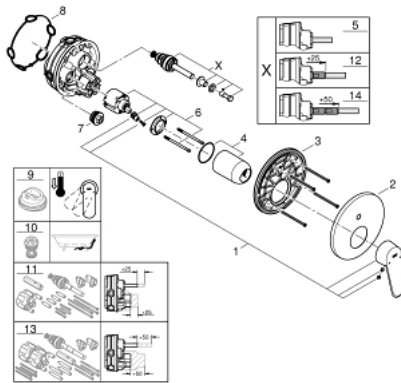

24 056 002 EURODISC COSMOPOLITAN ΜΙΚΤΗΣ ΜΕ ΞΕΝΑ ΜΟΧΛΙΟ 1/2" ΔΥΟ ΡΟΩΝ

ΠΕΡΙΓΡΑΦΗ ΠΡΟΪΟΝΤΟΣ

- Χρώμα: chrome
- σετ τελικής εγκατάστασης για GROHE Rapido SmartBox (35 600/35 604)
- 46 mm κεραμικός μηχανισμός
- Φινίρισμα GROHE LongLife
- GROHE FastFixation
- Μεταλλική ροζέτα, ρυθμιζόμενη κατά 6°
- μεταλλική λαβή
- Αυτόματος διανομέας 2 παροχών
- without roughing-in set 35 600/35 604 (please order separately)
- Απόδοση ροής:έξοδος Β = 27 l/min, έξοδος C = 27 l/min

24 056 002 EURODISC COSMOPOLITAN ΜΙΚΤΗΣ ΜΕ ΉΝΑ ΜΟΧΛΌ 1/2" ΔΎΟ ΡΟΩΝ

ΑΝΤΑΛΛΑΚΤΙΚΑ , Ιουλίου 2017 – τώρα

- 1: Λαβή (Αριθμός ανταλλακτικού 46743000)
- 2: Ροζέτα (Αριθμός ανταλλακτικού 48429000)
- 3: Πλάκα συναρμολόγησης (Αριθμός ανταλλακτικού 48440000)
- 4: Κάλυμμα/ τάπα (Αριθμός ανταλλακτικού 02693000)
- 5: Διανομέας (Αριθμός ανταλλακτικού 48442000)
- 6: Μηχανισμός (Αριθμός ανταλλακτικού 46048000)
- 7: Βαλβίδα αντεπιστροφής (Αριθμός ανταλλακτικού 49085000)
- 8: Λάστιχο στεγανοποίησης (Αριθμός ανταλλακτικού 48360000)
- 9: Περιοριστής θερμοκρασίας (Αριθμός ανταλλακτικού 46308000)*
- 10: Συνδιασμός προστασίας αντίστροφης ροής (Αριθμός ανταλλακτικού 14055000)*
- 11: Γενικό σετ επέκτασης για μπαταρίες μονού μοχλού 25mm (Αριθμός ανταλλακτικού 14056000)*
- 12: Διανομέας (Αριθμός ανταλλακτικού 48444000)*
- 13: Γενικό σετ επέκτασης για μπαταρίες μονού μοχλού 50mm (Αριθμός ανταλλακτικού 14057000)*
- 14: Διανομέας (Αριθμός ανταλλακτικού 48445000)*