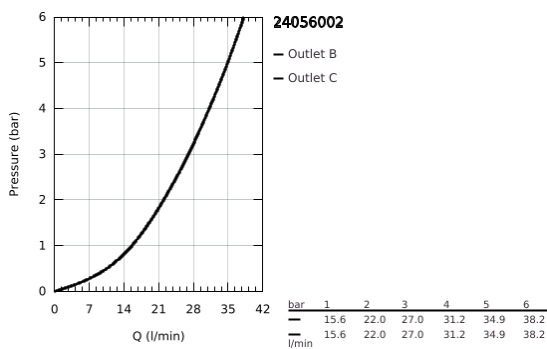

24 056 002 EURODISC COSMOPOLITAN ΜΙΚΤΗΣ ΜΕ ΞΕΝΑ ΜΟΧΛΙΟ 1/2" ΔΥΟ ΡΟΩΝ

ΠΕΡΙΓΡΑΦΗ ΠΡΟΪΟΝΤΟΣ

- Χρώμα: chrome
- σετ τελικής εγκατάστασης για GROHE Rapido SmartBox (35 600/35 604)
- 46 mm κεραμικός μηχανισμός
- Φινίρισμα GROHE LongLife
- GROHE FastFixation
- Μεταλλική ροζέτα, ρυθμιζόμενη κατά 6°
- μεταλλική λαβή
- Αυτόματος διανομέας 2 παροχών
- without roughing-in set 35 600/35 604 (please order separately)
- Απόδοση ροής:έξοδος Β = 27 l/min, έξοδος C = 27 l/min

24 056 002 EURODISC COSMOPOLITAN ΜΙΚΤΗΣ ΜΕ ΉΝΑ ΜΟΧΛΌ 1/2" ΔΎΟ ΡΟΩΝ

ΑΝΤΑΛΛΑΚΤΙΚΑ , Ιουλίου 2017 – τώρα

- 1: Λαβή (Αριθμός ανταλλακτικού 46743000)
- 2: Ροζέτα (Αριθμός ανταλλακτικού 48429000)
- 3: Πλάκα συναρμολόγησης (Αριθμός ανταλλακτικού 48440000)
- 4: Κάλυμμα/ τάπα (Αριθμός ανταλλακτικού 02693000)
- 5: Διανομέας (Αριθμός ανταλλακτικού 48442000)
- 6: Μηχανισμός (Αριθμός ανταλλακτικού 46048000)
- 7: Βαλβίδα αντεπιστροφής (Αριθμός ανταλλακτικού 49085000)
- 8: Λάστιχο στεγανοποίησης (Αριθμός ανταλλακτικού 48360000)
- 9: Περιοριστής θερμοκρασίας (Αριθμός ανταλλακτικού 46308000)*
- 10: Συνδιασμός προστασίας αντίστροφης ροής (Αριθμός ανταλλακτικού 14055000)*
- 11: Γενικό σετ επέκτασης για μπαταρίες μονού μοχλού 25mm (Αριθμός ανταλλακτικού 14056000)*
- 12: Διανομέας (Αριθμός ανταλλακτικού 48444000)*
- 13: Γενικό σετ επέκτασης για μπαταρίες μονού μοχλού 50mm (Αριθμός ανταλλακτικού 14057000)*
- 14: Διανομέας (Αριθμός ανταλλακτικού 48445000)*