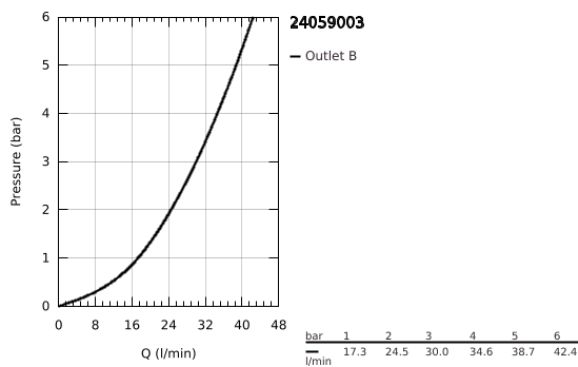

## 24 059 003 GROHE PLUS ΜΙΚΤΗΣ ΝΤΟΥΣΙΕΡΑΣ ΜΕ ΈΝΑ ΜΟΧΛΌ ΧΕΙΡΙΣΜΌΥ

### ΠΕΡΙΓΡΑΦΗ ΠΡΟΪΟΝΤΟΣ

- Χρώμα: chrome
- σετ τελικής εγκατάστασης για GROHE Rapido SmartBox (35 600/35 604)
- 46 mm κεραμικός μηχανισμός
- Φινίρισμα GROHE LongLife
- GROHE FastFixation
- Μεταλλική ροζέτα, ρυθμιζόμενη κατά 6°
- μεταλλική λαβή
- Απόδοση ροής: έξοδος Β ή C = 30 l/min
- χωρίς τον εντοιχιζόμενο μηχανισμό