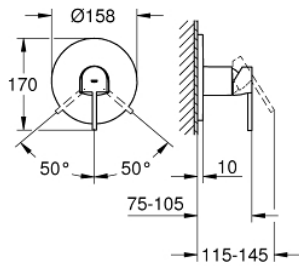

### ΠΕΡΙΓΡΑΦΗ ΠΡΟΪΟΝΤΟΣ

- Χρώμα: chrome
- σετ τελικής εγκατάστασης για GROHE Rapido SmartBox (35 600/35 604)
- 46 mm κεραμικός μηχανισμός
- Φινίρισμα GROHE LongLife
- GROHE FastFixation
- Μεταλλική ροζέτα, ρυθμιζόμενη κατά 6°
- μεταλλική λαβή
- Απόδοση ροής: έξοδος Β ή C = 30 l/min
- χωρίς τον εντοιχιζόμενο μηχανισμό