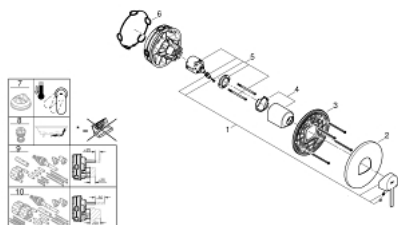

24 059 003 GROHE PLUS ΜΙΚΤΗΣ ΝΤΟΥΣΙΕΡΑΣ ΜΕ ΈΝΑ ΜΟΧΛΌ ΧΕΙΡΙΣΜΌΥ

ΑΝΤΑΛΛΑΚΤΙΚΑ, Αυγούστου 2018 – τώρα

1: Λαβή (Αριθμός ανταλλακτικού 48496000)

2: Ροζέτα (Αριθμός ανταλλακτικού 49116000)

3: Πλάκα συναρμολόγησης (Αριθμός ανταλλακτικού 48441000)

4: Κάλυμμα/ τάπα (Αριθμός ανταλλακτικού 48495000)

5: Μηχανισμός (Αριθμός ανταλλακτικού 46048000)

6: Λάστιχο στεγανοποίησης (Αριθμός ανταλλακτικού 48360000)

7: Περιοριστής θερμοκρασίας (Αριθμός ανταλλακτικού 46375000)*

8: Συνδιασμός προστασίας αντίστροφης ροής (Αριθμός ανταλλακτικού 14055000)*

9: Γενικό σετ επέκτασης για μπαταρίες μονού μοχλού 25mm (Αριθμός ανταλλακτικού 14056000)*

10: Γενικό σετ επέκτασης για μπαταρίες μονού μοχλού 50mm (Αριθμός ανταλλακτικού 14057000)*

* Προαιρετικά εξαρτήματα