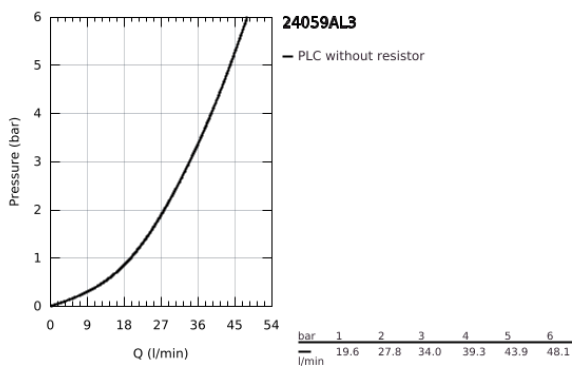

24 059 AL3 GROHE PLUS ΜΙΚΤΗΣ ΝΤΟΥΣΙΕΡΑΣ ΜΕ ΈΝΑ ΜΟΧΛΌ ΧΕΙΡΙΣΜΌΥ

ΠΕΡΙΓΡΑΦΗ ΠΡΌΙΟΝΤΟΣ

- Χρώμα: brushed hard graphite
- σετ τελικής εγκατάστασης για GROHE Rapido SmartBox (35 600/35 604)
- 46 mm κεραμικός μηχανισμός
- Φινίρισμα GROHE LongLife
- GROHE FastFixation
- Μεταλλική ροζέτα, ρυθμιζόμενη κατά 6°
- μεταλλική λαβή
- Απόδοση ροής: έξοδος Β ή C = 30 l/min
- χωρίς τον εντοιχιζόμενο μηχανισμό