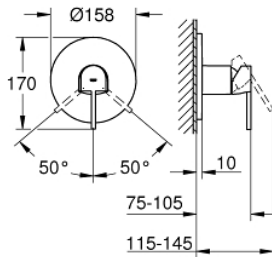

24 059 AL3 GROHE PLUS ΜΙΚΤΗΣ ΝΤΟΥΣΙΕΡΑΣ ΜΕ ΈΝΑ ΜΟΧΛΌ ΧΕΙΡΙΣΜΌΥ

ΠΕΡΙΓΡΑΦΗ ΠΡΌΙΟΝΤΟΣ

- Χρώμα: brushed hard graphite
- σετ τελικής εγκατάστασης για GROHE Rapido SmartBox (35 600/35 604)
- 46 mm κεραμικός μηχανισμός
- Φινίρισμα GROHE LongLife
- GROHE FastFixation
- Μεταλλική ροζέτα, ρυθμιζόμενη κατά 6°
- μεταλλική λαβή
- Απόδοση ροής: έξοδος Β ή C = 30 l/min
- χωρίς τον εντοιχιζόμενο μηχανισμό