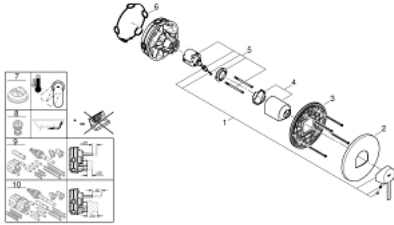

24 059 AL3 GROHE PLUS ΜΙΚΤΗΣ ΝΤΟΥΣΙΕΡΑΣ ΜΕ ΈΝΑ ΜΟΧΛΌ ΧΕΙΡΙΣΜΌΥ

ΑΝΤΑΛΛΑΚΤΙΚΑ , Μαρτίου 2019 – τώρα

1: Λαβή (Αριθμός ανταλλακτικού 48496AL0)

2: Ροζέτα (Αριθμός ανταλλακτικού 49116AL0)

3: Πλάκα συναρμολόγησης (Αριθμός ανταλλακτικού 48441000)

4: Κάλυμμα/ τάπα (Αριθμός ανταλλακτικού 48495AL0)

5: Μηχανισμός (Αριθμός ανταλλακτικού 46048000)

6: Λάστιχο στεγανοποίησης (Αριθμός ανταλλακτικού 48360000)

7: Περιοριστής θερμοκρασίας (Αριθμός ανταλλακτικού 46375000)*

8: Συνδιασμός προστασίας αντίστροφης ροής (Αριθμός ανταλλακτικού 14055000)*

9: Γενικό σετ επέκτασης για μπαταρίες μονού μοχλού 25mm (Αριθμός ανταλλακτικού 14056000)*

10: Γενικό σετ επέκτασης για μπαταρίες μονού μοχλού 50mm (Αριθμός ανταλλακτικού 14057000)*

* Προαιρετικά εξαρτήματα