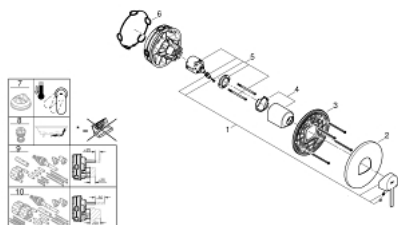

24 059 DC3 GROHE PLUS ΜΙΚΤΗΣ ΝΤΟΥΣΙΕΡΑΣ ΜΕ ΈΝΑ ΜΟΧΛΌ ΧΕΙΡΙΣΜΌΥ

ΠΕΡΙΓΡΑΦΗ ΠΡΟΪΟΝΤΟΣ

- Χρώμα: supersteel
- σετ τελικής εγκατάστασης για GROHE Rapido SmartBox (35 600/35 604)
- 46 mm κεραμικός μηχανισμός
- Φινίρισμα GROHE LongLife
- GROHE FastFixation
- Μεταλλική ροζέτα, ρυθμιζόμενη κατά 6°
- μεταλλική λαβή
- Απόδοση ροής: έξοδος Β ή C = 30 l/min
- χωρίς τον εντοιχιζόμενο μηχανισμό

24 059 DC3 GROHE PLUS ΜΙΚΤΗΣ ΝΤΟΥΣΙΕΡΑΣ ΜΕ ΈΝΑ ΜΟΧΛΌ ΧΕΙΡΙΣΜΌΥ

ΑΝΤΑΛΛΑΚΤΙΚΑ , Ιανουαρίου 2019 – τώρα

- 1: Λαβή (Αριθμός ανταλλακτικού 48496DC0)
 - 2: Ροζέτα (Αριθμός ανταλλακτικού 49116DC0)
 - 3: Πλάκα συναρμολόγησης (Αριθμός ανταλλακτικού 48441000)
 - 4: Κάλυμμα/ τάπα (Αριθμός ανταλλακτικού 48495DC0)
 - 5: Μηχανισμός (Αριθμός ανταλλακτικού 46048000)
 - 6: Λάστιχο στεγανοποίησης (Αριθμός ανταλλακτικού 48360000)
 - 7: Περιοριστής θερμοκρασίας (Αριθμός ανταλλακτικού 46375000)*
 - 8: Συνδιασμός προστασίας αντίστροφης ροής (Αριθμός ανταλλακτικού 14055000)*
 - 9: Γενικό σετ επέκτασης για μπαταρίες μονού μοχλού 25mm (Αριθμός ανταλλακτικού 14056000)*
 - 10: Γενικό σετ επέκτασης για μπαταρίες μονού μοχλού 50mm (Αριθμός ανταλλακτικού 14057000)*
- * Προαιρετικά εξαρτήματα