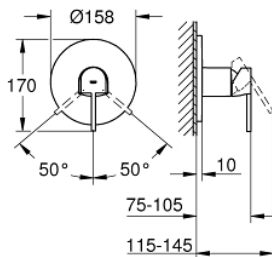

24 059 DC3 GROHE PLUS ΜΙΚΤΗΣ ΝΤΟΥΣΙΕΡΑΣ ΜΕ ΈΝΑ ΜΟΧΛΌ ΧΕΙΡΙΣΜΌΥ

ΠΕΡΙΓΡΑΦΗ ΠΡΟΪΟΝΤΟΣ

- Χρώμα: supersteel
- σετ τελικής εγκατάστασης για GROHE Rapido SmartBox (35 600/35 604)
- 46 mm κεραμικός μηχανισμός
- Φινίρισμα GROHE LongLife
- GROHE FastFixation
- Μεταλλική ροζέτα, ρυθμιζόμενη κατά 6°
- μεταλλική λαβή
- Απόδοση ροής: έξοδος Β ή C = 30 l/min
- χωρίς τον εντοιχιζόμενο μηχανισμό

24 059 DC3 GROHE PLUS ΜΙΚΤΗΣ ΝΤΟΥΣΙΕΡΑΣ ΜΕ ΈΝΑ ΜΟΧΛΌ ΧΕΙΡΙΣΜΌΥ

ΑΝΤΑΛΛΑΚΤΙΚΑ , Ιανουαρίου 2019 – τώρα

- 1: Λαβή (Αριθμός ανταλλακτικού 48496DC0)
 - 2: Ροζέτα (Αριθμός ανταλλακτικού 49116DC0)
 - 3: Πλάκα συναρμολόγησης (Αριθμός ανταλλακτικού 48441000)
 - 4: Κάλυμμα/ τάπα (Αριθμός ανταλλακτικού 48495DC0)
 - 5: Μηχανισμός (Αριθμός ανταλλακτικού 46048000)
 - 6: Λάστιχο στεγανοποίησης (Αριθμός ανταλλακτικού 48360000)
 - 7: Περιοριστής θερμοκρασίας (Αριθμός ανταλλακτικού 46375000)*
 - 8: Συνδιασμός προστασίας αντίστροφης ροής (Αριθμός ανταλλακτικού 14055000)*
 - 9: Γενικό σετ επέκτασης για μπαταρίες μονού μοχλού 25mm (Αριθμός ανταλλακτικού 14056000)*
 - 10: Γενικό σετ επέκτασης για μπαταρίες μονού μοχλού 50mm (Αριθμός ανταλλακτικού 14057000)*
- * Προαιρετικά εξαρτήματα