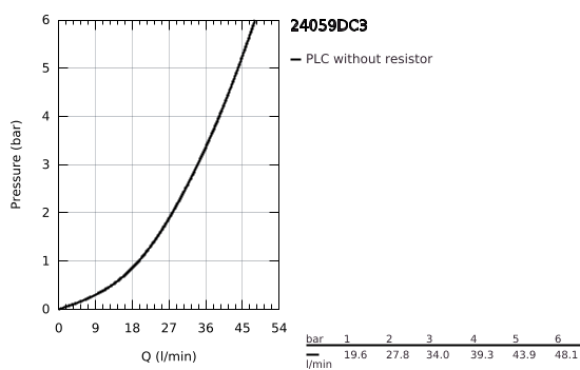

24 059 DC3 GROHE PLUS ΜΙΚΤΗΣ ΝΤΟΥΣΙΕΡΑΣ ΜΕ ΈΝΑ ΜΟΧΛΌ ΧΕΙΡΙΣΜΌΥ

ΠΕΡΙΓΡΑΦΗ ΠΡΟΪΟΝΤΟΣ

- Χρώμα: supersteel
- σετ τελικής εγκατάστασης για GROHE Rapido SmartBox (35 600/35 604)
- 46 mm κεραμικός μηχανισμός
- Φινίρισμα GROHE LongLife
- GROHE FastFixation
- Μεταλλική ροζέτα, ρυθμιζόμενη κατά 6°
- μεταλλική λαβή
- Απόδοση ροής: έξοδος Β ή C = 30 l/min
- χωρίς τον εντοιχιζόμενο μηχανισμό

24 059 DC3 GROHE PLUS ΜΙΚΤΗΣ ΝΤΟΥΣΙΕΡΑΣ ΜΕ ΈΝΑ ΜΟΧΛΌ ΧΕΙΡΙΣΜΌΥ

ΑΝΤΑΛΛΑΚΤΙΚΑ , Ιανουαρίου 2019 – τώρα

- 1: Λαβή (Αριθμός ανταλλακτικού 48496DC0)
 - 2: Ροζέτα (Αριθμός ανταλλακτικού 49116DC0)
 - 3: Πλάκα συναρμολόγησης (Αριθμός ανταλλακτικού 48441000)
 - 4: Κάλυμμα/ τάπα (Αριθμός ανταλλακτικού 48495DC0)
 - 5: Μηχανισμός (Αριθμός ανταλλακτικού 46048000)
 - 6: Λάστιχο στεγανοποίησης (Αριθμός ανταλλακτικού 48360000)
 - 7: Περιοριστής θερμοκρασίας (Αριθμός ανταλλακτικού 46375000)*
 - 8: Συνδιασμός προστασίας αντίστροφης ροής (Αριθμός ανταλλακτικού 14055000)*
 - 9: Γενικό σετ επέκτασης για μπαταρίες μονού μοχλού 25mm (Αριθμός ανταλλακτικού 14056000)*
 - 10: Γενικό σετ επέκτασης για μπαταρίες μονού μοχλού 50mm (Αριθμός ανταλλακτικού 14057000)*
- * Προαιρετικά εξαρτήματα