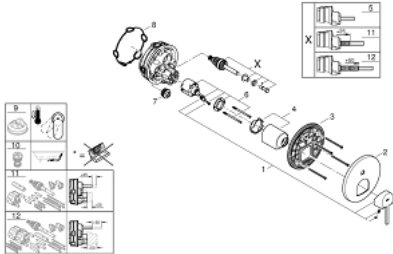

24 060 003 GROHE PLUS ΜΙΚΤΗΣ ΜΕΉΝΑ ΜΟΧΛΌ 1/2" ΔΎΟ ΡΟΩΝ

ΠΕΡΙΓΡΑΦΗ ΠΡΟΪΟΝΤΟΣ

- Χρώμα: chrome
- σετ τελικής εγκατάστασης για GROHE Rapido SmartBox (35 600/35 604)
- 46 mm κεραμικός μηχανισμός
- Φινίρισμα GROHE LongLife
- GROHE FastFixation
- Μεταλλική ροζέτα, ρυθμιζόμενη κατά 6°
- μεταλλική λαβή
- Αυτόματος διανομέας 2 παροχών
- Απόδοση ροής:έξοδος B = 27 l/min, έξοδος C = 27 l/min
- χωρίς τον εντοιχιζόμενο μηχανισμό

24 060 003 **GROHE PLUS ΜΙΚΤΗΣ ΜΕ'ΕΝΑ ΜΟΧΛΌ 1/2" ΔΥΟ ΡΟΩΝ**

ΑΝΤΑΛΛΑΚΤΙΚΑ, Αυγούστου 2018 – τώρα

1: lever (Αριθμός ανταλλακτικού 48496000)

2: escutcheon (Αριθμός ανταλλακτικού 49118000)

3: Πλάκα συναρμολόγησης (Αριθμός ανταλλακτικού 48438000)

4: cap (Αριθμός ανταλλακτικού 48495000)

5: Διανομέας (Αριθμός ανταλλακτικού 48442000)

6: Φυσίγγιο (Αριθμός ανταλλακτικού 46048000)

7: Βαλβίδα αντεπιστροφής (Αριθμός ανταλλακτικού 49085000)

8: Μόνωση (Αριθμός ανταλλακτικού 48360000)