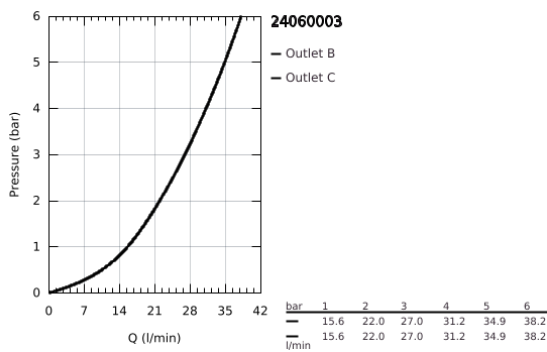

24 060 003 GROHE PLUS ΜΙΚΤΗΣ ΜΕΉΝΑ ΜΟΧΛΌ 1/2" ΔΎΟ ΡΟΩΝ

ΠΕΡΙΓΡΑΦΗ ΠΡΟΪΟΝΤΟΣ

- Χρώμα: chrome
- σετ τελικής εγκατάστασης για GROHE Rapido SmartBox (35 600/35 604)
- 46 mm κεραμικός μηχανισμός
- Φινίρισμα GROHE LongLife
- GROHE FastFixation
- Μεταλλική ροζέτα, ρυθμιζόμενη κατά 6°
- μεταλλική λαβή
- Αυτόματος διανομέας 2 παροχών
- Απόδοση ροής:έξοδος B = 27 l/min, έξοδος C = 27 l/min
- χωρίς τον εντοιχιζόμενο μηχανισμό