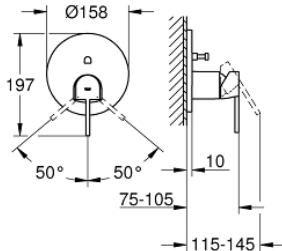

24 060 003 GROHE PLUS ΜΙΚΤΗΣ ΜΕΉΝΑ ΜΟΧΛΌ 1/2" ΔΎΟ ΡΟΩΝ

ΠΕΡΙΓΡΑΦΗ ΠΡΟΪΟΝΤΟΣ

- Χρώμα: chrome
- σετ τελικής εγκατάστασης για GROHE Rapido SmartBox (35 600/35 604)
- 46 mm κεραμικός μηχανισμός
- Φινίρισμα GROHE LongLife
- GROHE FastFixation
- Μεταλλική ροζέτα, ρυθμιζόμενη κατά 6°
- μεταλλική λαβή
- Αυτόματος διανομέας 2 παροχών
- Απόδοση ροής:έξοδος B = 27 l/min, έξοδος C = 27 l/min
- χωρίς τον εντοιχιζόμενο μηχανισμό

4: cap (Αριθμός ανταλλακτικού 48495000)

5: Διανομέας (Αριθμός ανταλλακτικού 48442000)

6: Φυσίγγιο (Αριθμός ανταλλακτικού 46048000)

7: Βαλβίδα αντεπιστροφής (Αριθμός ανταλλακτικού 49085000)

8: Μόνωση (Αριθμός ανταλλακτικού 48360000)