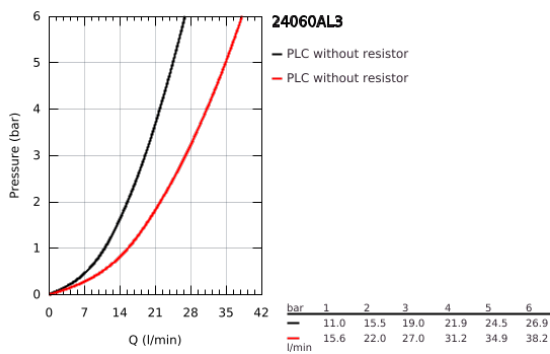

24 060 AL3 GROHE PLUS ΜΙΚΤΗΣ ΜΕ΄ΕΝΑ ΜΟΧΛΌ 1/2" Δ΄ΥΟ ΡΟΩΝ

ΠΕΡΙΓΡΑΦΗ ΠΡΟΪΟΝΤΟΣ

- Χρώμα: brushed hard graphite
- σετ τελικής εγκατάστασης για GROHE Rapido SmartBox (35 600/35 604)
- 46 mm κεραμικός μηχανισμός
- Φινίρισμα GROHE LongLife
- GROHE FastFixation
- Μεταλλική ροζέτα, ρυθμιζόμενη κατά 6°
- μεταλλική λαβή
- Αυτόματος διανομέας 2 παροχών
- Απόδοση ροής: έξοδος B = 27 l/min, έξοδος C = 27 l/min
- χωρίς τον εντοιχιζόμενο μηχανισμό

24 060 AL3 GROHE PLUS ΜΙΚΤΗΣ ΜΕ'ΕΝΑ ΜΟΧΛΌ 1/2" Δ'ΥΟ ΡΟΩΝ

ΑΝΤΑΛΛΑΚΤΙΚΑ , Μαρτίου 2019 – τώρα

- 1: Λαβή (Αριθμός ανταλλακτικού 48496AL0)
 - 2: Ροζέτα (Αριθμός ανταλλακτικού 49118AL0)
 - 3: Πλάκα συναρμολόγησης (Αριθμός ανταλλακτικού 48438000)
 - 4: Κάλυμμα/ τάπα (Αριθμός ανταλλακτικού 48495AL0)
 - 5: Διανομέας (Αριθμός ανταλλακτικού 48442AL0)
 - 6: Μηχανισμός (Αριθμός ανταλλακτικού 46048000)
 - 7: Βαλβίδα αντεπιστροφής (Αριθμός ανταλλακτικού 49085000)
 - 8: Λάστιχο στεγανοποίησης (Αριθμός ανταλλακτικού 48360000)
 - 9: Περιοριστής θερμοκρασίας (Αριθμός ανταλλακτικού 46375000)*
 - 10: Συνδιασμός προστασίας αντίστροφης ροής (Αριθμός ανταλλακτικού 14055000)*
 - 11: Γενικό σετ επέκτασης για μπαταρίες μονού μοχλού 25mm (Αριθμός ανταλλακτικού 14056000)*
 - 12: Διανομέας (Αριθμός ανταλλακτικού 48444AL0)*
 - 13: Γενικό σετ επέκτασης για μπαταρίες μονού μοχλού 50mm (Αριθμός ανταλλακτικού 14057000)*
 - 14: Διανομέας (Αριθμός ανταλλακτικού 48445AL0)*
- * Προαιρετικά εξαρτήματα