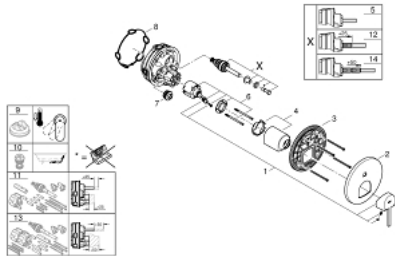

24 060 AL3 GROHE PLUS ΜΙΚΤΗΣ ΜΕ΄ΕΝΑ ΜΟΧΛΌ 1/2" Δ΄ΥΟ ΡΟΩΝ

ΠΕΡΙΓΡΑΦΗ ΠΡΟΪΟΝΤΟΣ

- Χρώμα: brushed hard graphite
- σετ τελικής εγκατάστασης για GROHE Rapido SmartBox (35 600/35 604)
- 46 mm κεραμικός μηχανισμός
- Φινίρισμα GROHE LongLife
- GROHE FastFixation
- Μεταλλική ροζέτα, ρυθμιζόμενη κατά 6°
- μεταλλική λαβή
- Αυτόματος διανομέας 2 παροχών
- Απόδοση ροής: έξοδος B = 27 l/min, έξοδος C = 27 l/min
- χωρίς τον εντοιχιζόμενο μηχανισμό

24 060 AL3 GROHE PLUS ΜΙΚΤΗΣ ΜΕ'ΕΝΑ ΜΟΧΛΌ 1/2" Δ'ΥΟ ΡΟΩΝ

ΑΝΤΑΛΛΑΚΤΙΚΑ , Μαρτίου 2019 – τώρα

- 1: Λαβή (Αριθμός ανταλλακτικού 48496AL0)
 - 2: Ροζέτα (Αριθμός ανταλλακτικού 49118AL0)
 - 3: Πλάκα συναρμολόγησης (Αριθμός ανταλλακτικού 48438000)
 - 4: Κάλυμμα/ τάπα (Αριθμός ανταλλακτικού 48495AL0)
 - 5: Διανομέας (Αριθμός ανταλλακτικού 48442AL0)
 - 6: Μηχανισμός (Αριθμός ανταλλακτικού 46048000)
 - 7: Βαλβίδα αντεπιστροφής (Αριθμός ανταλλακτικού 49085000)
 - 8: Λάστιχο στεγανοποίησης (Αριθμός ανταλλακτικού 48360000)
 - 9: Περιοριστής θερμοκρασίας (Αριθμός ανταλλακτικού 46375000)*
 - 10: Συνδιασμός προστασίας αντίστροφης ροής (Αριθμός ανταλλακτικού 14055000)*
 - 11: Γενικό σετ επέκτασης για μπαταρίες μονού μοχλού 25mm (Αριθμός ανταλλακτικού 14056000)*
 - 12: Διανομέας (Αριθμός ανταλλακτικού 48444AL0)*
 - 13: Γενικό σετ επέκτασης για μπαταρίες μονού μοχλού 50mm (Αριθμός ανταλλακτικού 14057000)*
 - 14: Διανομέας (Αριθμός ανταλλακτικού 48445AL0)*
- * Προαιρετικά εξαρτήματα