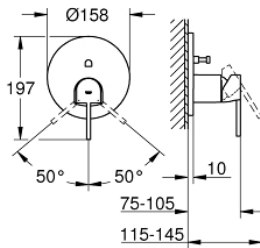

24 060 AL3 GROHE PLUS ΜΙΚΤΗΣ ΜΕ΄ΕΝΑ ΜΟΧΛΌ 1/2" Δ΄ΥΟ ΡΟΩΝ

ΠΕΡΙΓΡΑΦΗ ΠΡΟΪΟΝΤΟΣ

- Χρώμα: brushed hard graphite
- σετ τελικής εγκατάστασης για GROHE Rapido SmartBox (35 600/35 604)
- 46 mm κεραμικός μηχανισμός
- Φινίρισμα GROHE LongLife
- GROHE FastFixation
- Μεταλλική ροζέτα, ρυθμιζόμενη κατά 6°
- μεταλλική λαβή
- Αυτόματος διανομέας 2 παροχών
- Απόδοση ροής: έξοδος B = 27 l/min, έξοδος C = 27 l/min
- χωρίς τον εντοιχιζόμενο μηχανισμό

24 060 AL3 GROHE PLUS ΜΙΚΤΗΣ ΜΕ'ΕΝΑ ΜΟΧΛΌ 1/2" Δ'ΥΟ ΡΟΩΝ

ΑΝΤΑΛΛΑΚΤΙΚΑ , Μαρτίου 2019 – τώρα

- 1: Λαβή (Αριθμός ανταλλακτικού 48496AL0)
 - 2: Ροζέτα (Αριθμός ανταλλακτικού 49118AL0)
 - 3: Πλάκα συναρμολόγησης (Αριθμός ανταλλακτικού 48438000)
 - 4: Κάλυμμα/ τάπα (Αριθμός ανταλλακτικού 48495AL0)
 - 5: Διανομέας (Αριθμός ανταλλακτικού 48442AL0)
 - 6: Μηχανισμός (Αριθμός ανταλλακτικού 46048000)
 - 7: Βαλβίδα αντεπιστροφής (Αριθμός ανταλλακτικού 49085000)
 - 8: Λάστιχο στεγανοποίησης (Αριθμός ανταλλακτικού 48360000)
 - 9: Περιοριστής θερμοκρασίας (Αριθμός ανταλλακτικού 46375000)*
 - 10: Συνδιασμός προστασίας αντίστροφης ροής (Αριθμός ανταλλακτικού 14055000)*
 - 11: Γενικό σετ επέκτασης για μπαταρίες μονού μοχλού 25mm (Αριθμός ανταλλακτικού 14056000)*
 - 12: Διανομέας (Αριθμός ανταλλακτικού 48444AL0)*
 - 13: Γενικό σετ επέκτασης για μπαταρίες μονού μοχλού 50mm (Αριθμός ανταλλακτικού 14057000)*
 - 14: Διανομέας (Αριθμός ανταλλακτικού 48445AL0)*
- * Προαιρετικά εξαρτήματα