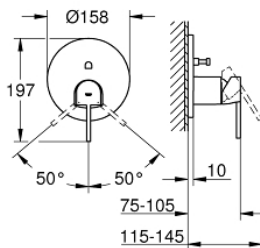

24 060 DC3 GROHE PLUS ΜΙΚΤΗΣ ΜΕ ΉΝΑ ΜΟΧΛΌ 1/2" ΔΎΟ ΡΟΩΝ

ΠΕΡΙΓΡΑΦΗ ΠΡΟΪΟΝΤΟΣ

- Χρώμα: supersteel
- σετ τελικής εγκατάστασης για GROHE Rapido SmartBox (35 600/35 604)
- 46 mm κεραμικός μηχανισμός
- Φινίρισμα GROHE LongLife
- GROHE FastFixation
- Μεταλλική ροζέτα, ρυθμιζόμενη κατά 6°
- μεταλλική λαβή
- Αυτόματος διανομέας 2 παροχών
- Απόδοση ροής: έξοδος B = 27 l/min, έξοδος C = 27 l/min
- χωρίς τον εντοιχιζόμενο μηχανισμό

24 060 DC3 GROHE PLUS ΜΙΚΤΗΣ ΜΕ΄ΕΝΑ ΜΟΧΛΌ 1/2" Δ΄ΥΟ ΡΟΩΝ

ΑΝΤΑΛΛΑΚΤΙΚΑ , Ιανουαρίου 2019 – τώρα

- 1: Λαβή (Αριθμός ανταλλακτικού 48496DC0)
- 2: Ροζέτα (Αριθμός ανταλλακτικού 49118DC0)
- 3: Πλάκα συναρμολόγησης (Αριθμός ανταλλακτικού 48438000)
- 4: Κάλυμμα/ τάπα (Αριθμός ανταλλακτικού 48495DC0)
- 5: Διανομέας (Αριθμός ανταλλακτικού 48442DC0)
- 6: Μηχανισμός (Αριθμός ανταλλακτικού 46048000)
- 7: Βαλβίδα αντεπιστροφής (Αριθμός ανταλλακτικού 49085000)
- 8: Λάστιχο στεγανοποίησης (Αριθμός ανταλλακτικού 48360000)
- 9: Περιοριστής θερμοκρασίας (Αριθμός ανταλλακτικού 46375000)*
- 10: Συναρμολόγηση προστασίας αντίστροφης ροής (Αριθμός ανταλλακτικού 14055000)*
- 11: Γενικό σετ επέκτασης για μπαταρίες μονού μοχλού 25mm (Αριθμός ανταλλακτικού 14056000)*
- 12: Διανομέας (Αριθμός ανταλλακτικού 48444DC0)*
- 13: Γενικό σετ επέκτασης για μπαταρίες μονού μοχλού 50mm (Αριθμός ανταλλακτικού 14057000)*
- 14: Διανομέας (Αριθμός ανταλλακτικού 48445DC0)*