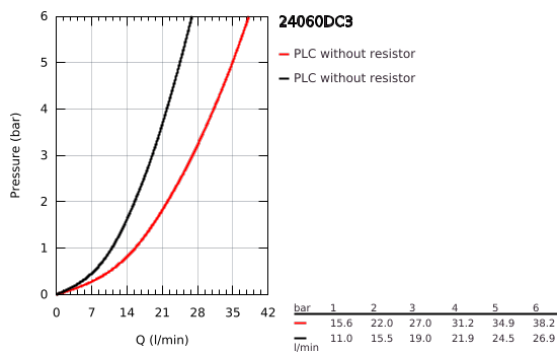

24 060 DC3 GROHE PLUS ΜΙΚΤΗΣ ΜΕ ΉΝΑ ΜΟΧΛΌ 1/2" ΔΎΟ ΡΟΩΝ

ΠΕΡΙΓΡΑΦΗ ΠΡΟΪΟΝΤΟΣ

- Χρώμα: supersteel
- σετ τελικής εγκατάστασης για GROHE Rapido SmartBox (35 600/35 604)
- 46 mm κεραμικός μηχανισμός
- Φινίρισμα GROHE LongLife
- GROHE FastFixation
- Μεταλλική ροζέτα, ρυθμιζόμενη κατά 6°
- μεταλλική λαβή
- Αυτόματος διανομέας 2 παροχών
- Απόδοση ροής: έξοδος B = 27 l/min, έξοδος C = 27 l/min
- χωρίς τον εντοιχιζόμενο μηχανισμό

24 060 DC3 GROHE PLUS ΜΙΚΤΗΣ ΜΕ΄ΕΝΑ ΜΟΧΛΌ 1/2" Δ΄ΥΟ ΡΟΩΝ

ΑΝΤΑΛΛΑΚΤΙΚΑ , Ιανουαρίου 2019 – τώρα

- 1: Λαβή (Αριθμός ανταλλακτικού 48496DC0)
- 2: Ροζέτα (Αριθμός ανταλλακτικού 49118DC0)
- 3: Πλάκα συναρμολόγησης (Αριθμός ανταλλακτικού 48438000)
- 4: Κάλυμμα/ τάπα (Αριθμός ανταλλακτικού 48495DC0)
- 5: Διανομέας (Αριθμός ανταλλακτικού 48442DC0)
- 6: Μηχανισμός (Αριθμός ανταλλακτικού 46048000)
- 7: Βαλβίδα αντεπιστροφής (Αριθμός ανταλλακτικού 49085000)
- 8: Λάστιχο στεγανοποίησης (Αριθμός ανταλλακτικού 48360000)
- 9: Περιοριστής θερμοκρασίας (Αριθμός ανταλλακτικού 46375000)*
- 10: Συναρμολόγηση προστασίας αντίστροφης ροής (Αριθμός ανταλλακτικού 14055000)*
- 11: Γενικό σετ επέκτασης για μπαταρίες μονού μοχλού 25mm (Αριθμός ανταλλακτικού 14056000)*
- 12: Διανομέας (Αριθμός ανταλλακτικού 48444DC0)*
- 13: Γενικό σετ επέκτασης για μπαταρίες μονού μοχλού 50mm (Αριθμός ανταλλακτικού 14057000)*
- 14: Διανομέας (Αριθμός ανταλλακτικού 48445DC0)*