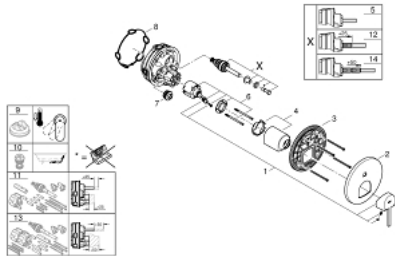

24 060 DC3 GROHE PLUS ΜΙΚΤΗΣ ΜΕ ΉΝΑ ΜΟΧΛΌ 1/2" ΔΎΟ ΡΟΩΝ

ΠΕΡΙΓΡΑΦΗ ΠΡΟΪΟΝΤΟΣ

- Χρώμα: supersteel
- σετ τελικής εγκατάστασης για GROHE Rapido SmartBox (35 600/35 604)
- 46 mm κεραμικός μηχανισμός
- Φινίρισμα GROHE LongLife
- GROHE FastFixation
- Μεταλλική ροζέτα, ρυθμιζόμενη κατά 6°
- μεταλλική λαβή
- Αυτόματος διανομέας 2 παροχών
- Απόδοση ροής: έξοδος B = 27 l/min, έξοδος C = 27 l/min
- χωρίς τον εντοιχιζόμενο μηχανισμό

24 060 DC3 GROHE PLUS ΜΙΚΤΗΣ ΜΕ΄ΕΝΑ ΜΟΧΛΌ 1/2" Δ΄ΥΟ ΡΟΩΝ

ΑΝΤΑΛΛΑΚΤΙΚΑ , Ιανουαρίου 2019 – τώρα

- 1: Λαβή (Αριθμός ανταλλακτικού 48496DC0)
- 2: Ροζέτα (Αριθμός ανταλλακτικού 49118DC0)
- 3: Πλάκα συναρμολόγησης (Αριθμός ανταλλακτικού 48438000)
- 4: Κάλυμμα/ τάπα (Αριθμός ανταλλακτικού 48495DC0)
- 5: Διανομέας (Αριθμός ανταλλακτικού 48442DC0)
- 6: Μηχανισμός (Αριθμός ανταλλακτικού 46048000)
- 7: Βαλβίδα αντεπιστροφής (Αριθμός ανταλλακτικού 49085000)
- 8: Λάστιχο στεγανοποίησης (Αριθμός ανταλλακτικού 48360000)
- 9: Περιοριστής θερμοκρασίας (Αριθμός ανταλλακτικού 46375000)*
- 10: Συναρμολόγηση προστασίας αντίστροφης ροής (Αριθμός ανταλλακτικού 14055000)*
- 11: Γενικό σετ επέκτασης για μπαταρίες μονού μοχλού 25mm (Αριθμός ανταλλακτικού 14056000)*
- 12: Διανομέας (Αριθμός ανταλλακτικού 48444DC0)*
- 13: Γενικό σετ επέκτασης για μπαταρίες μονού μοχλού 50mm (Αριθμός ανταλλακτικού 14057000)*
- 14: Διανομέας (Αριθμός ανταλλακτικού 48445DC0)*