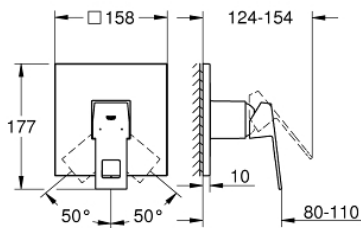

### ΠΕΡΙΓΡΑΦΗ ΠΡΟΪΟΝΤΟΣ

- Χρώμα: chrome
- σετ τελικής εγκατάστασης για GROHE Rapido SmartBox (35 600/35 604)
- 46 mm κεραμικός μηχανισμός
- GROHE FastFixation
- Μεταλλική ροζέτα, ρυθμιζόμενη κατά 6°
- μεταλλική λαβή
- without roughing-in set 35 600/35 604 (please order separately)
- Απόδοση ροής: έξοδος Β ή C = 30 l/min