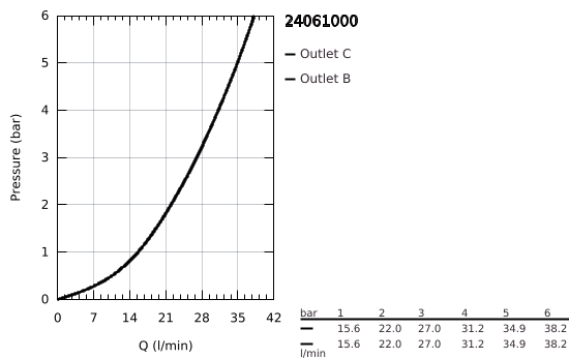

### ΠΕΡΙΓΡΑΦΗ ΠΡΟΪΟΝΤΟΣ

- Χρώμα: chrome
- σετ τελικής εγκατάστασης για GROHE Rapido SmartBox (35 600/35 604)
- 46 mm κεραμικός μηχανισμός
- GROHE FastFixation
- Μεταλλική ροζέτα, ρυθμιζόμενη κατά 6°
- μεταλλική λαβή
- without roughing-in set 35 600/35 604 (please order separately)
- Απόδοση ροής: έξοδος Β ή C = 30 l/min