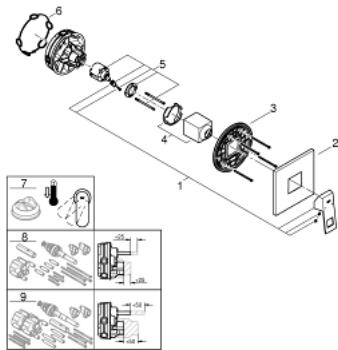

24 061 000 EUROCUBE ΜΙΚΤΗΣ ΝΤΟΥΣΙΕΡΑΣ ΜΕ ΈΝΑ ΜΟΧΛΌ ΧΕΙΡΙΣΜΌΥ

ΑΝΤΑΛΛΑΚΤΙΚΑ , Ιουλίου 2017 – τώρα

1: Λαβή (Αριθμός ανταλλακτικού 46782000)

2: Ροζέτα (Αριθμός ανταλλακτικού 48430000)

3: Πλάκα συναρμολόγησης (Αριθμός ανταλλακτικού 48441000)

4: Κάλυμμα/ τάπα (Αριθμός ανταλλακτικού 46784000)

5: Μηχανισμός (Αριθμός ανταλλακτικού 46048000)

6: Λάστιχο στεγανοποίησης (Αριθμός ανταλλακτικού 48360000)

7: Περιοριστής θερμοκρασίας (Αριθμός ανταλλακτικού 46375000)*

8: Γενικό σετ επέκτασης για μπαταρίες μονού μοχλού 25mm (Αριθμός ανταλλακτικού 14056000)*

9: Γενικό σετ επέκτασης για μπαταρίες μονού μοχλού 50mm (Αριθμός ανταλλακτικού 14057000)*

* Προαιρετικά εξαρτήματα