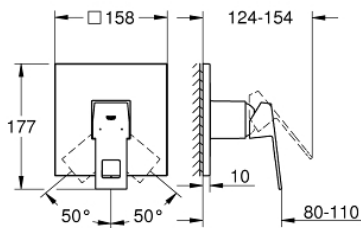

24 061 AL0 EUROCUBE ΜΙΚΤΗΣ ΝΤΟΥΣΙΕΡΑΣ ΜΕ ΈΝΑ ΜΟΧΛΌ ΧΕΙΡΙΣΜΌΥ

ΠΕΡΙΓΡΑΦΗ ΠΡΟΪΟΝΤΟΣ

- Χρώμα: brushed hard graphite
- σετ τελικής εγκατάστασης για GROHE Rapido SmartBox (35 600/35 604)
- 46 mm κεραμικός μηχανισμός
- Φινίρισμα GROHE LongLife
- GROHE FastFixation
- Μεταλλική ροζέτα, ρυθμιζόμενη κατά 6°
- μεταλλική λαβή
- without roughing-in set 35 600/35 604 (please order separately)
- Απόδοση ροής:έξοδος Β ή C = 30 l/min