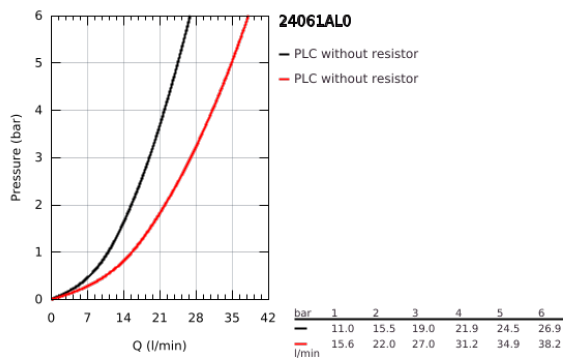

24 061 AL0 EUROCUBE ΜΙΚΤΗΣ ΝΤΟΥΣΙΕΡΑΣ ΜΕ ΈΝΑ ΜΟΧΛΌ ΧΕΙΡΙΣΜΌΥ

ΠΕΡΙΓΡΑΦΗ ΠΡΟΪΟΝΤΟΣ

- Χρώμα: brushed hard graphite
- σετ τελικής εγκατάστασης για GROHE Rapido SmartBox (35 600/35 604)
- 46 mm κεραμικός μηχανισμός
- Φινίρισμα GROHE LongLife
- GROHE FastFixation
- Μεταλλική ροζέτα, ρυθμιζόμενη κατά 6°
- μεταλλική λαβή
- without roughing-in set 35 600/35 604 (please order separately)
- Απόδοση ροής:έξοδος Β ή C = 30 l/min