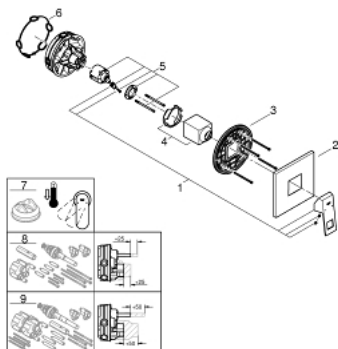

24 061 DC0 EUROCUBE ΜΙΚΤΗΣ ΝΤΟΥΣΙΕΡΑΣ ΜΕ ΈΝΑ ΜΟΧΛΌ ΧΕΙΡΙΣΜΌΥ

ΠΕΡΙΓΡΑΦΗ ΠΡΟΪΟΝΤΟΣ

- Χρώμα: supersteel
- σετ τελικής εγκατάστασης για GROHE Rapido SmartBox (35 600/35 604)
- 46 mm κεραμικός μηχανισμός
- Φινίρισμα GROHE LongLife
- GROHE FastFixation
- Μεταλλική ροζέτα, ρυθμιζόμενη κατά 6°
- μεταλλική λαβή
- without roughing-in set 35 600/35 604 (please order separately)
- Απόδοση ροής:έξοδος Β ή C = 30 l/min

4: Κάλυμμα/ τάπα (Αριθμός ανταλλακτικού 46784DC0)

5: Μηχανισμός (Αριθμός ανταλλακτικού 46048000)

6: Λάστιχο στεγανοποίησης (Αριθμός ανταλλακτικού 48360000)

7: Περιοριστής θερμοκρασίας (Αριθμός ανταλλακτικού 46375000)*

8: Γενικό σετ επέκτασης για μπαταρίες μονού μοχλού 25mm (Αριθμός ανταλλακτικού 14056000)*

9: Γενικό σετ επέκτασης για μπαταρίες μονού μοχλού 50mm (Αριθμός ανταλλακτικού 14057000)*

* Προαιρετικά εξαρτήματα