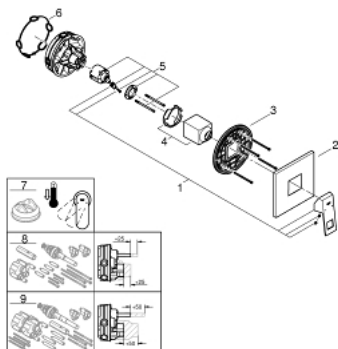

24 061 DC0 EUROCUBE ΜΙΚΤΗΣ ΝΤΟΥΣΙΕΡΑΣ ΜΕ ΈΝΑ ΜΟΧΛΌ ΧΕΙΡΙΣΜΌΥ

ΑΝΤΑΛΛΑΚΤΙΚΑ , Σεπτεμβρίου 2018 – τώρα

1: Λαβή (Αριθμός ανταλλακτικού 46782DC0)

2: Ροζέτα (Αριθμός ανταλλακτικού 48430DC0)

3: Πλάκα συναρμολόγησης (Αριθμός ανταλλακτικού 48441000)

4: Κάλυμμα/ τάπα (Αριθμός ανταλλακτικού 46784DC0)

5: Μηχανισμός (Αριθμός ανταλλακτικού 46048000)

6: Λάστιχο στεγανοποίησης (Αριθμός ανταλλακτικού 48360000)

7: Περιοριστής θερμοκρασίας (Αριθμός ανταλλακτικού 46375000)*

8: Γενικό σετ επέκτασης για μπαταρίες μονού μοχλού 25mm (Αριθμός ανταλλακτικού 14056000)*

9: Γενικό σετ επέκτασης για μπαταρίες μονού μοχλού 50mm (Αριθμός ανταλλακτικού 14057000)*

* Προαιρετικά εξαρτήματα