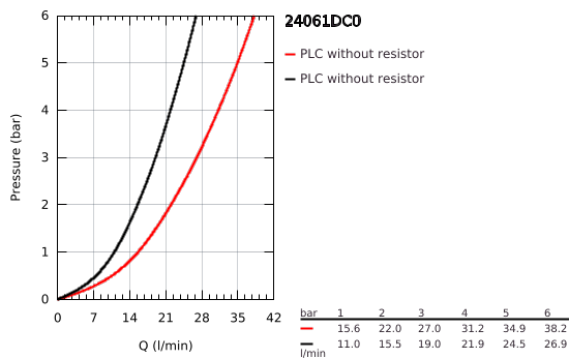

### ΠΕΡΙΓΡΑΦΗ ΠΡΟΪΟΝΤΟΣ

- Χρώμα: supersteel
- σετ τελικής εγκατάστασης για GROHE Rapido SmartBox (35 600/35 604)
- 46 mm κεραμικός μηχανισμός
- Φινίρισμα GROHE LongLife
- GROHE FastFixation
- Μεταλλική ροζέτα, ρυθμιζόμενη κατά 6°
- μεταλλική λαβή
- without roughing-in set 35 600/35 604 (please order separately)
- Απόδοση ροής:έξοδος Β ή C = 30 l/min