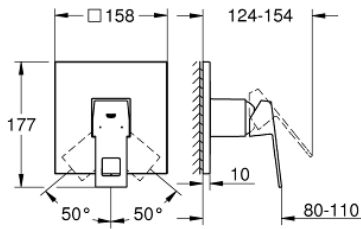

### ΠΕΡΙΓΡΑΦΗ ΠΡΟΪΟΝΤΟΣ

- Χρώμα: supersteel
- σετ τελικής εγκατάστασης για GROHE Rapido SmartBox (35 600/35 604)
- 46 mm κεραμικός μηχανισμός
- Φινίρισμα GROHE LongLife
- GROHE FastFixation
- Μεταλλική ροζέτα, ρυθμιζόμενη κατά 6°
- μεταλλική λαβή
- without roughing-in set 35 600/35 604 (please order separately)
- Απόδοση ροής:έξοδος Β ή C = 30 l/min