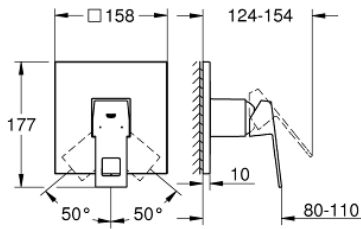

24 061 DC0 EUROCUBE ΜΙΚΤΗΣ ΝΤΟΥΣΙΕΡΑΣ ΜΕ ΈΝΑ ΜΟΧΛΌ ΧΕΙΡΙΣΜΌΥ

ΠΕΡΙΓΡΑΦΗ ΠΡΟΪΟΝΤΟΣ

- Χρώμα: supersteel
- σετ τελικής εγκατάστασης για GROHE Rapido SmartBox (35 600/35 604)
- 46 mm κεραμικός μηχανισμός
- Φινίρισμα GROHE LongLife
- GROHE FastFixation
- Μεταλλική ροζέτα, ρυθμιζόμενη κατά 6°
- μεταλλική λαβή
- without roughing-in set 35 600/35 604 (please order separately)
- Απόδοση ροής:έξοδος Β ή C = 30 l/min