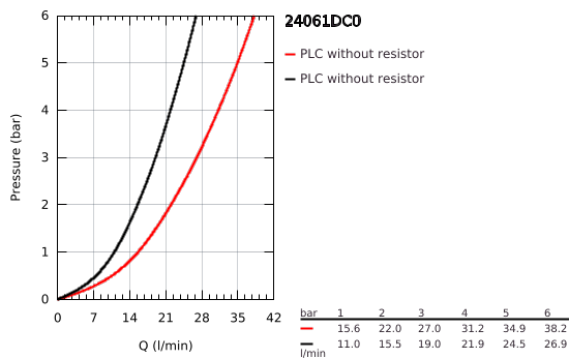

24 061 DC0 EUROCUBE ΜΙΚΤΗΣ ΝΤΟΥΣΙΕΡΑΣ ΜΕ ΈΝΑ ΜΟΧΛΌ ΧΕΙΡΙΣΜΌΥ

ΠΕΡΙΓΡΑΦΗ ΠΡΟΪΟΝΤΟΣ

- Χρώμα: supersteel
- σετ τελικής εγκατάστασης για GROHE Rapido SmartBox (35 600/35 604)
- 46 mm κεραμικός μηχανισμός
- Φινίρισμα GROHE LongLife
- GROHE FastFixation
- Μεταλλική ροζέτα, ρυθμιζόμενη κατά 6°
- μεταλλική λαβή
- without roughing-in set 35 600/35 604 (please order separately)
- Απόδοση ροής:έξοδος Β ή C = 30 l/min