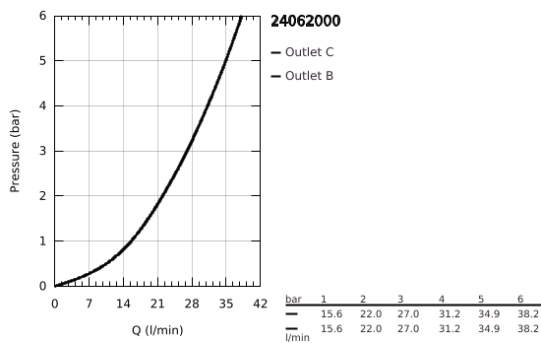

## 24 062 000 EUROCUBE ΜΙΚΤΗΣ ΜΕ'ΕΝΑ ΜΟΧΛΌ 1/2" Δ'ΥΟ ΡΟΩΝ

### ΠΕΡΙΓΡΑΦΗ ΠΡΟΪΟΝΤΟΣ

- Χρώμα: chrome
- σετ τελικής εγκατάστασης για GROHE Rapido SmartBox (35 600/35 604)
- 46 mm κεραμικός μηχανισμός
- GROHE FastFixation
- Μεταλλική ροζέτα, ρυθμιζόμενη κατά 6°
- μεταλλική λαβή
- Αυτόματος διανομέας 2 παροχών
- without roughing-in set 35 600/35 604 (please order separately)
- Απόδοση ροής:έξοδος B = 27 l/min, έξοδος C = 27 l/min