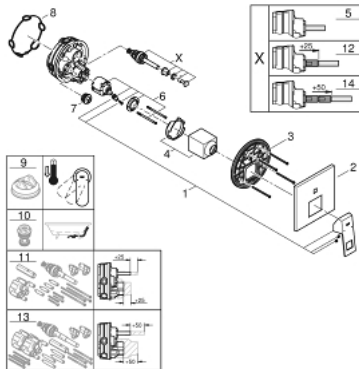

### ΠΕΡΙΓΡΑΦΗ ΠΡΟΪΟΝΤΟΣ

- Χρώμα: chrome
- σετ τελικής εγκατάστασης για GROHE Rapido SmartBox (35 600/35 604)
- 46 mm κεραμικός μηχανισμός
- GROHE FastFixation
- Μεταλλική ροζέτα, ρυθμιζόμενη κατά 6°
- μεταλλική λαβή
- Αυτόματος διανομέας 2 παροχών
- without roughing-in set 35 600/35 604 (please order separately)
- Απόδοση ροής:έξοδος B = 27 l/min, έξοδος C = 27 l/min

### ΑΝΤΑΛΛΑΚΤΙΚΑ , Ιουλίου 2017 – τώρα

- 1: Λαβή (Αριθμός ανταλλακτικού 46782000)
  - 2: Ροζέτα (Αριθμός ανταλλακτικού 48431000)
  - 3: Πλάκα συναρμολόγησης (Αριθμός ανταλλακτικού 48438000)
  - 4: Κάλυμμα/ τάπα (Αριθμός ανταλλακτικού 46784000)
  - 5: Διανομέας (Αριθμός ανταλλακτικού 48442000)
  - 6: Μηχανισμός (Αριθμός ανταλλακτικού 46048000)
  - 7: Βαλβίδα αντεπιστροφής (Αριθμός ανταλλακτικού 49085000)
  - 8: Λάστιχο στεγανοποίησης (Αριθμός ανταλλακτικού 48360000)
  - 9: Περιοριστής θερμοκρασίας (Αριθμός ανταλλακτικού 46375000)\*
  - 10: Συνδιασμός προστασίας αντίστροφης ροής (Αριθμός ανταλλακτικού 14055000)\*
  - 11: Γενικό σετ επέκτασης για μπαταρίες μονού μοχλού 25mm (Αριθμός ανταλλακτικού 14056000)\*
  - 12: Διανομέας (Αριθμός ανταλλακτικού 48444000)\*
  - 13: Γενικό σετ επέκτασης για μπαταρίες μονού μοχλού 50mm (Αριθμός ανταλλακτικού 14057000)\*
  - 14: Διανομέας (Αριθμός ανταλλακτικού 48445000)\*
- \* Προαιρετικά εξαρτήματα