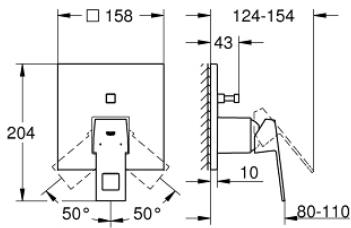

## 24 062 000 EUROCUBE ΜΙΚΤΗΣ ΜΕ'ΕΝΑ ΜΟΧΛΌ 1/2" Δ'ΥΟ ΡΟΩΝ

### ΠΕΡΙΓΡΑΦΗ ΠΡΟΪΟΝΤΟΣ

- Χρώμα: chrome
- σετ τελικής εγκατάστασης για GROHE Rapido SmartBox (35 600/35 604)
- 46 mm κεραμικός μηχανισμός
- GROHE FastFixation
- Μεταλλική ροζέτα, ρυθμιζόμενη κατά 6°
- μεταλλική λαβή
- Αυτόματος διανομέας 2 παροχών
- without roughing-in set 35 600/35 604 (please order separately)
- Απόδοση ροής:έξοδος B = 27 l/min, έξοδος C = 27 l/min