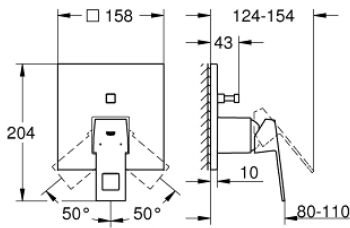

## 24 062 AL0 EUROCUBE ΜΙΚΤΗΣ ΜΕ΄ΕΝΑ ΜΟΧΛΌ 1/2" Δ΄ΥΟ ΡΟΩΝ

### ΠΕΡΙΓΡΑΦΗ ΠΡΟΪΟΝΤΟΣ

- Χρώμα: brushed hard graphite
- σετ τελικής εγκατάστασης για GROHE Rapido SmartBox (35 600/35 604)
- 46 mm κεραμικός μηχανισμός
- Φινίρισμα GROHE LongLife
- GROHE FastFixation
- Μεταλλική ροζέτα, ρυθμιζόμενη κατά 6°
- μεταλλική λαβή
- Αυτόματος διανομέας 2 παροχών
- without roughing-in set 35 600/35 604 (please order separately)
- Απόδοση ροής:έξοδος Β = 27 l/min, έξοδος C = 27 l/min