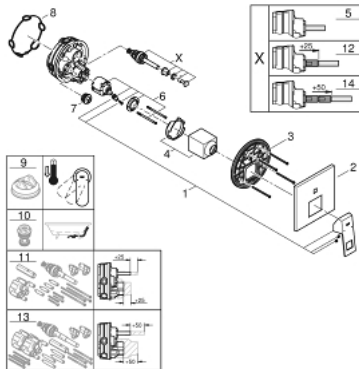

## 24 062 AL0 EUROCUBE ΜΙΚΤΗΣ ΜΕ΄ΕΝΑ ΜΟΧΛΌ 1/2" Δ΄ΥΟ ΡΟΩΝ

### ΠΕΡΙΓΡΑΦΗ ΠΡΟΪΟΝΤΟΣ

- Χρώμα: brushed hard graphite
- σετ τελικής εγκατάστασης για GROHE Rapido SmartBox (35 600/35 604)
- 46 mm κεραμικός μηχανισμός
- Φινίρισμα GROHE LongLife
- GROHE FastFixation
- Μεταλλική ροζέτα, ρυθμιζόμενη κατά 6°
- μεταλλική λαβή
- Αυτόματος διανομέας 2 παροχών
- without roughing-in set 35 600/35 604 (please order separately)
- Απόδοση ροής:έξοδος Β = 27 l/min, έξοδος C = 27 l/min

### ΑΝΤΑΛΛΑΚΤΙΚΑ , Μαρτίου 2019 – τώρα

- 1: Λαβή (Αριθμός ανταλλακτικού 46782AL0)
  - 2: Ροζέτα (Αριθμός ανταλλακτικού 48431AL0)
  - 3: Πλάκα συναρμολόγησης (Αριθμός ανταλλακτικού 48438000)
  - 4: Κάλυμμα/ τάπα (Αριθμός ανταλλακτικού 46784AL0)
  - 5: Διανομέας (Αριθμός ανταλλακτικού 48442AL0)
  - 6: Μηχανισμός (Αριθμός ανταλλακτικού 46048000)
  - 7: Βαλβίδα αντεπιστροφής (Αριθμός ανταλλακτικού 49085000)
  - 8: Λάστιχο στεγανοποίησης (Αριθμός ανταλλακτικού 48360000)
  - 9: Περιοριστής θερμοκρασίας (Αριθμός ανταλλακτικού 46375000)\*
  - 10: Συνδιασμός προστασίας αντίστροφης ροής (Αριθμός ανταλλακτικού 14055000)\*
  - 11: Γενικό σετ επέκτασης για μπαταρίες μονού μοχλού 25mm (Αριθμός ανταλλακτικού 14056000)\*
  - 12: Διανομέας (Αριθμός ανταλλακτικού 48444AL0)\*
  - 13: Γενικό σετ επέκτασης για μπαταρίες μονού μοχλού 50mm (Αριθμός ανταλλακτικού 14057000)\*
  - 14: Διανομέας (Αριθμός ανταλλακτικού 48445AL0)\*
- \* Προαιρετικά εξαρτήματα