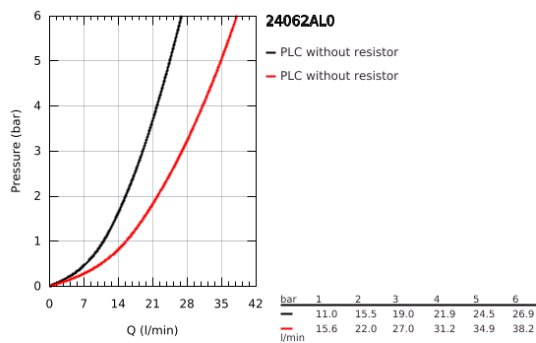

## 24 062 AL0 EUROCUBE ΜΙΚΤΗΣ ΜΕ΄ΕΝΑ ΜΟΧΛΌ 1/2" Δ΄ΥΟ ΡΟΩΝ

### ΠΕΡΙΓΡΑΦΗ ΠΡΟΪΟΝΤΟΣ

- Χρώμα: brushed hard graphite
- σετ τελικής εγκατάστασης για GROHE Rapido SmartBox (35 600/35 604)
- 46 mm κεραμικός μηχανισμός
- Φινίρισμα GROHE LongLife
- GROHE FastFixation
- Μεταλλική ροζέτα, ρυθμιζόμενη κατά 6°
- μεταλλική λαβή
- Αυτόματος διανομέας 2 παροχών
- without roughing-in set 35 600/35 604 (please order separately)
- Απόδοση ροής:έξοδος Β = 27 l/min, έξοδος C = 27 l/min