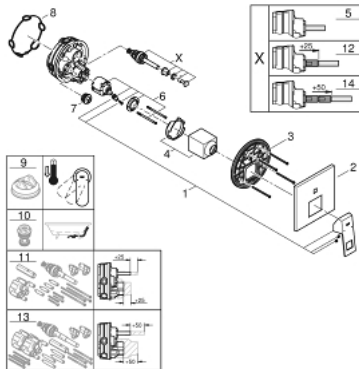

24 062 DC0 EUROCUBE ΜΙΚΤΗΣ ΜΕ'ΕΝΑ ΜΟΧΛΙΟ 1/2" Δ'ΥΟ ΡΟΩΝ

ΠΕΡΙΓΡΑΦΗ ΠΡΟΪΟΝΤΟΣ

- Χρώμα: supersteel
- σετ τελικής εγκατάστασης για GROHE Rapido SmartBox (35 600/35 604)
- 46 mm κεραμικός μηχανισμός
- Φινίρισμα GROHE LongLife
- GROHE FastFixation
- Μεταλλική ροζέτα, ρυθμιζόμενη κατά 6°
- μεταλλική λαβή
- Αυτόματος διανομέας 2 παροχών
- without roughing-in set 35 600/35 604 (please order separately)
- Απόδοση ροής:έξοδος Β = 27 l/min, έξοδος C = 27 l/min

24 062 DC0 EUROCUBE ΜΙΚΤΗΣ ΜΕ ΉΝΑ ΜΟΧΛΌ 1/2" ΔΎΟ ΡΟΩΝ

ΑΝΤΑΛΛΑΚΤΙΚΑ , Σεπτεμβρίου 2018 – τώρα

- 1: Λαβή (Αριθμός ανταλλακτικού 46782DC0)
 - 2: Ροζέτα (Αριθμός ανταλλακτικού 48431DC0)
 - 3: Πλάκα συναρμολόγησης (Αριθμός ανταλλακτικού 48438000)
 - 4: Κάλυμμα/ τάπα (Αριθμός ανταλλακτικού 46784DC0)
 - 5: Διανομέας (Αριθμός ανταλλακτικού 48442DC0)
 - 6: Μηχανισμός (Αριθμός ανταλλακτικού 46048000)
 - 7: Βαλβίδα αντεπιστροφής (Αριθμός ανταλλακτικού 49085000)
 - 8: Λάστιχο στεγανοποίησης (Αριθμός ανταλλακτικού 48360000)
 - 9: Περιοριστής θερμοκρασίας (Αριθμός ανταλλακτικού 46375000)*
 - 10: Συνδιασμός προστασίας αντίστροφης ροής (Αριθμός ανταλλακτικού 14055000)*
 - 11: Γενικό σετ επέκτασης για μπαταρίες μονού μοχλού 25mm (Αριθμός ανταλλακτικού 14056000)*
 - 12: Διανομέας (Αριθμός ανταλλακτικού 48444DC0)*
 - 13: Γενικό σετ επέκτασης για μπαταρίες μονού μοχλού 50mm (Αριθμός ανταλλακτικού 14057000)*
 - 14: Διανομέας (Αριθμός ανταλλακτικού 48445DC0)*
- * Προαιρετικά εξαρτήματα