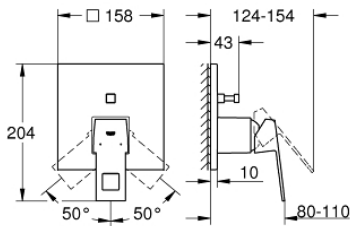

24 062 DC0 EUROCUBE ΜΙΚΤΗΣ ΜΕ'ΕΝΑ ΜΟΧΛΙΟ 1/2" Δ'ΥΟ ΡΟΩΝ

ΠΕΡΙΓΡΑΦΗ ΠΡΟΪΟΝΤΟΣ

- Χρώμα: supersteel
- σετ τελικής εγκατάστασης για GROHE Rapido SmartBox (35 600/35 604)
- 46 mm κεραμικός μηχανισμός
- Φινίρισμα GROHE LongLife
- GROHE FastFixation
- Μεταλλική ροζέτα, ρυθμιζόμενη κατά 6°
- μεταλλική λαβή
- Αυτόματος διανομέας 2 παροχών
- without roughing-in set 35 600/35 604 (please order separately)
- Απόδοση ροής:έξοδος Β = 27 l/min, έξοδος C = 27 l/min

24 062 DC0 EUROCUBE ΜΙΚΤΗΣ ΜΕ ΉΝΑ ΜΟΧΛΌ 1/2" ΔΎΟ ΡΟΩΝ

ΑΝΤΑΛΛΑΚΤΙΚΑ , Σεπτεμβρίου 2018 – τώρα

- 1: Λαβή (Αριθμός ανταλλακτικού 46782DC0)
 - 2: Ροζέτα (Αριθμός ανταλλακτικού 48431DC0)
 - 3: Πλάκα συναρμολόγησης (Αριθμός ανταλλακτικού 48438000)
 - 4: Κάλυμμα/ τάπα (Αριθμός ανταλλακτικού 46784DC0)
 - 5: Διανομέας (Αριθμός ανταλλακτικού 48442DC0)
 - 6: Μηχανισμός (Αριθμός ανταλλακτικού 46048000)
 - 7: Βαλβίδα αντεπιστροφής (Αριθμός ανταλλακτικού 49085000)
 - 8: Λάστιχο στεγανοποίησης (Αριθμός ανταλλακτικού 48360000)
 - 9: Περιοριστής θερμοκρασίας (Αριθμός ανταλλακτικού 46375000)*
 - 10: Συνδιασμός προστασίας αντίστροφης ροής (Αριθμός ανταλλακτικού 14055000)*
 - 11: Γενικό σετ επέκτασης για μπαταρίες μονού μοχλού 25mm (Αριθμός ανταλλακτικού 14056000)*
 - 12: Διανομέας (Αριθμός ανταλλακτικού 48444DC0)*
 - 13: Γενικό σετ επέκτασης για μπαταρίες μονού μοχλού 50mm (Αριθμός ανταλλακτικού 14057000)*
 - 14: Διανομέας (Αριθμός ανταλλακτικού 48445DC0)*
- * Προαιρετικά εξαρτήματα