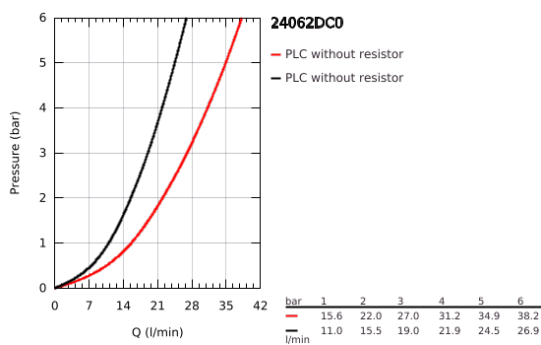

24 062 DC0 EUROCUBE ΜΙΚΤΗΣ ΜΕ'ΕΝΑ ΜΟΧΛΙΟ 1/2" Δ'ΥΟ ΡΟΩΝ

ΠΕΡΙΓΡΑΦΗ ΠΡΟΪΟΝΤΟΣ

- Χρώμα: supersteel
- σετ τελικής εγκατάστασης για GROHE Rapido SmartBox (35 600/35 604)
- 46 mm κεραμικός μηχανισμός
- Φινίρισμα GROHE LongLife
- GROHE FastFixation
- Μεταλλική ροζέτα, ρυθμιζόμενη κατά 6°
- μεταλλική λαβή
- Αυτόματος διανομέας 2 παροχών
- without roughing-in set 35 600/35 604 (please order separately)
- Απόδοση ροής:έξοδος Β = 27 l/min, έξοδος C = 27 l/min

24 062 DC0 EUROCUBE ΜΙΚΤΗΣ ΜΕ ΉΝΑ ΜΟΧΛΌ 1/2" ΔΎΟ ΡΟΩΝ

ΑΝΤΑΛΛΑΚΤΙΚΑ , Σεπτεμβρίου 2018 – τώρα

- 1: Λαβή (Αριθμός ανταλλακτικού 46782DC0)
 - 2: Ροζέτα (Αριθμός ανταλλακτικού 48431DC0)
 - 3: Πλάκα συναρμολόγησης (Αριθμός ανταλλακτικού 48438000)
 - 4: Κάλυμμα/ τάπα (Αριθμός ανταλλακτικού 46784DC0)
 - 5: Διανομέας (Αριθμός ανταλλακτικού 48442DC0)
 - 6: Μηχανισμός (Αριθμός ανταλλακτικού 46048000)
 - 7: Βαλβίδα αντεπιστροφής (Αριθμός ανταλλακτικού 49085000)
 - 8: Λάστιχο στεγανοποίησης (Αριθμός ανταλλακτικού 48360000)
 - 9: Περιοριστής θερμοκρασίας (Αριθμός ανταλλακτικού 46375000)*
 - 10: Συνδιασμός προστασίας αντίστροφης ροής (Αριθμός ανταλλακτικού 14055000)*
 - 11: Γενικό σετ επέκτασης για μπαταρίες μονού μοχλού 25mm (Αριθμός ανταλλακτικού 14056000)*
 - 12: Διανομέας (Αριθμός ανταλλακτικού 48444DC0)*
 - 13: Γενικό σετ επέκτασης για μπαταρίες μονού μοχλού 50mm (Αριθμός ανταλλακτικού 14057000)*
 - 14: Διανομέας (Αριθμός ανταλλακτικού 48445DC0)*
- * Προαιρετικά εξαρτήματα