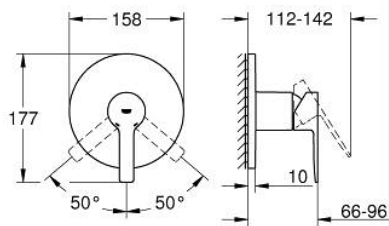

24 063 AL1 LINEARE ΜΙΚΤΗΣ ΝΤΟΥΣΙΕΡΑΣ ΜΕ ΈΝΑ ΜΟΧΛΌ ΧΕΙΡΙΣΜΌΥ

ΠΕΡΙΓΡΑΦΗ ΠΡΟΪΟΝΤΟΣ

- Χρώμα: brushed hard graphite
- σετ τελικής εγκατάστασης για GROHE Rapido SmartBox (35 600/35 604)
- 46 mm κεραμικός μηχανισμός
- Φινίρισμα GROHE LongLife
- GROHE FastFixation
- Μεταλλική ροζέτα, ρυθμιζόμενη κατά 6°
- μεταλλική λαβή
- without roughing-in set 35 600/35 604 (please order separately)
- Απόδοση ροής:έξοδος Β ή C = 30 l/min