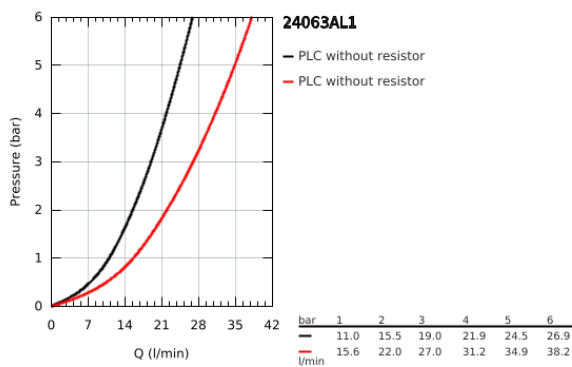

24 063 AL1 LINEARE ΜΙΚΤΗΣ ΝΤΟΥΣΙΕΡΑΣ ΜΕ ΈΝΑ ΜΟΧΛΌ ΧΕΙΡΙΣΜΌΥ

ΠΕΡΙΓΡΑΦΗ ΠΡΟΪΟΝΤΟΣ

- Χρώμα: brushed hard graphite
- σετ τελικής εγκατάστασης για GROHE Rapido SmartBox (35 600/35 604)
- 46 mm κεραμικός μηχανισμός
- Φινίρισμα GROHE LongLife
- GROHE FastFixation
- Μεταλλική ροζέτα, ρυθμιζόμενη κατά 6°
- μεταλλική λαβή
- without roughing-in set 35 600/35 604 (please order separately)
- Απόδοση ροής:έξοδος Β ή C = 30 l/min