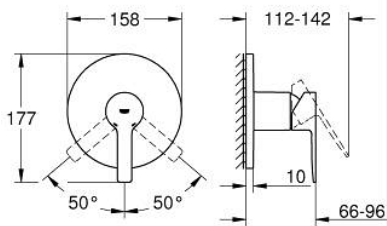

24 063 DL1 LINEARE ΜΙΚΤΗΣ ΝΤΟΥΣΙΕΡΑΣ ΜΕ ΈΝΑ ΜΟΧΛΌ ΧΕΙΡΙΣΜΌΥ

ΠΕΡΙΓΡΑΦΗ ΠΡΟΪΟΝΤΟΣ

- Χρώμα: brushed warm sunset
- σετ τελικής εγκατάστασης για GROHE Rapido SmartBox (35 600/35 604)
- 46 mm κεραμικός μηχανισμός
- Φινίρισμα GROHE LongLife
- GROHE FastFixation
- Μεταλλική ροζέτα, ρυθμιζόμενη κατά 6°
- μεταλλική λαβή
- without roughing-in set 35 600/35 604 (please order separately)
- Απόδοση ροής:έξοδος Β ή C = 30 l/min