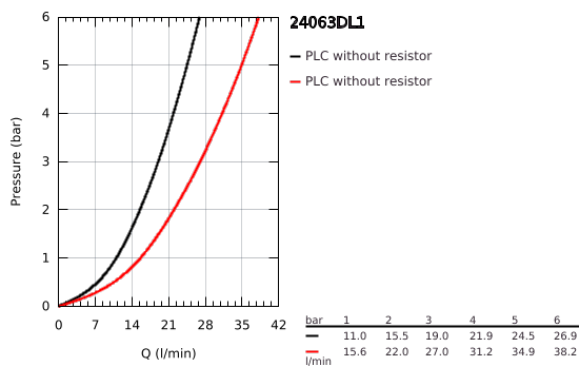

24 063 DL1 LINEARE ΜΙΚΤΗΣ ΝΤΟΥΣΙΕΡΑΣ ΜΕ ΈΝΑ ΜΟΧΛΌ ΧΕΙΡΙΣΜΌΥ

ΠΕΡΙΓΡΑΦΗ ΠΡΟΪΟΝΤΟΣ

- Χρώμα: brushed warm sunset
- σετ τελικής εγκατάστασης για GROHE Rapido SmartBox (35 600/35 604)
- 46 mm κεραμικός μηχανισμός
- Φινίρισμα GROHE LongLife
- GROHE FastFixation
- Μεταλλική ροζέτα, ρυθμιζόμενη κατά 6°
- μεταλλική λαβή
- without roughing-in set 35 600/35 604 (please order separately)
- Απόδοση ροής:έξοδος Β ή C = 30 l/min