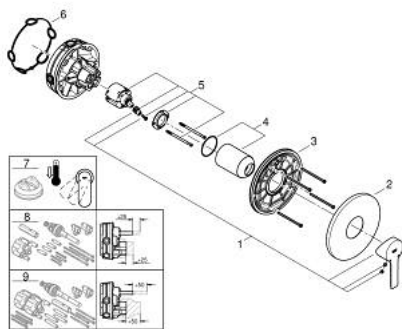

24 063 DL1 LINEARE ΜΙΚΤΗΣ ΝΤΟΥΣΙΕΡΑΣ ΜΕ ΈΝΑ ΜΟΧΛΌ ΧΕΙΡΙΣΜΌΥ

ΑΝΤΑΛΛΑΚΤΙΚΑ , Νοεμβρίου 2024 – τώρα

1: Λαβή (Αριθμός ανταλλακτικού 46988DL0)

2: escutcheon (Αριθμός ανταλλακτικού 48428DL0)

3: Πλάκα συναρμολόγησης (Αριθμός ανταλλακτικού 48439000)

4: Κάλυμμα/ τάπα (Αριθμός ανταλλακτικού 09038DL0)

5: Μηχανισμός (Αριθμός ανταλλακτικού 46048000)

6: Λάστιχο στεγανοποίησης (Αριθμός ανταλλακτικού 48360000)

7: Περιοριστής θερμοκρασίας (Αριθμός ανταλλακτικού 46375000)*

8: Γενικό σετ επέκτασης για μπαταρίες μονού μοχλού 25mm (Αριθμός ανταλλακτικού 14056000)*

9: Γενικό σετ επέκτασης για μπαταρίες μονού μοχλού 50mm (Αριθμός ανταλλακτικού 14057000)*

* Προαιρετικά εξαρτήματα