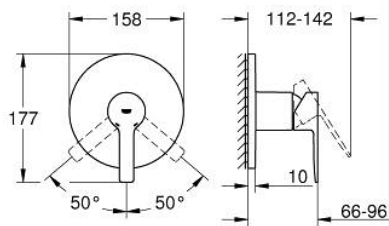

### ΠΕΡΙΓΡΑΦΗ ΠΡΟΪΟΝΤΟΣ

- Χρώμα: brushed cool sunrise
- σετ τελικής εγκατάστασης για GROHE Rapido SmartBox (35 600/35 604)
- 46 mm κεραμικός μηχανισμός
- Φινίρισμα GROHE LongLife
- GROHE FastFixation
- Μεταλλική ροζέτα, ρυθμιζόμενη κατά 6°
- μεταλλική λαβή
- without roughing-in set 35 600/35 604 (please order separately)
- Απόδοση ροής:έξοδος Β ή C = 30 l/min