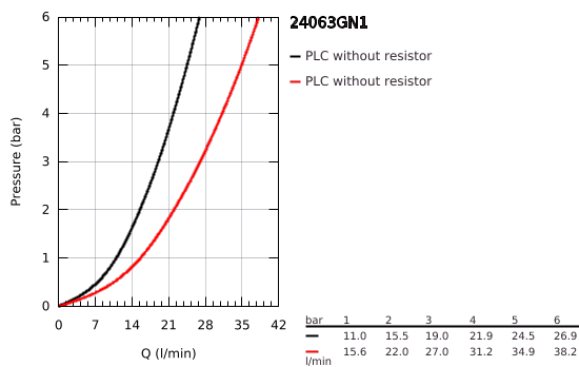

## 24 063 GN1 LINEARE ΜΙΚΤΗΣ ΝΤΟΥΣΙΕΡΑΣ ΜΕ ΈΝΑ ΜΟΧΛΌ ΧΕΙΡΙΣΜΌΥ

### ΠΕΡΙΓΡΑΦΗ ΠΡΟΪΟΝΤΟΣ

- Χρώμα: brushed cool sunrise
- σετ τελικής εγκατάστασης για GROHE Rapido SmartBox (35 600/35 604)
- 46 mm κεραμικός μηχανισμός
- Φινίρισμα GROHE LongLife
- GROHE FastFixation
- Μεταλλική ροζέτα, ρυθμιζόμενη κατά 6°
- μεταλλική λαβή
- without roughing-in set 35 600/35 604 (please order separately)
- Απόδοση ροής:έξοδος Β ή C = 30 l/min