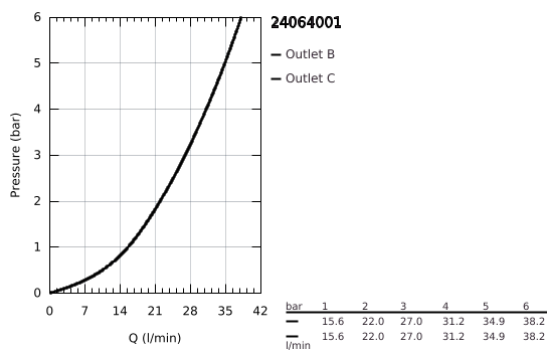

24 064 001 LINEARE ΜΙΚΤΗΣ ΜΕ ΉΝΑ ΜΟΧΛΌ 1/2" ΔΥΟ ΡΟΩΝ

ΠΕΡΙΓΡΑΦΗ ΠΡΟΪΟΝΤΟΣ

- Χρώμα: chrome
- σετ τελικής εγκατάστασης για GROHE Rapido SmartBox (35 600/35 604)
- 46 mm κεραμικός μηχανισμός
- Φινίρισμα GROHE LongLife
- GROHE FastFixation
- Μεταλλική ροζέτα, ρυθμιζόμενη κατά 6°
- μεταλλική λαβή
- Αυτόματος διανομέας 2 παροχών
- without roughing-in set 35 600/35 604 (please order separately)
- Απόδοση ροής:έξοδος Β = 27 l/min, έξοδος C = 27 l/min

24 064 001 LINEARE ΜΙΚΤΗΣ ΜΕ΄ΕΝΑ ΜΟΧΛΌ 1/2" Δ΄ΥΟ ΡΟΩΝ

ΑΝΤΑΛΛΑΚΤΙΚΑ , Απριλίου 2024 – τώρα

- 1: Λαβή (Αριθμός ανταλλακτικού 46988000)
- 2: Ροζέτα (Αριθμός ανταλλακτικού 48429000)
- 3: Πλάκα συναρμολόγησης (Αριθμός ανταλλακτικού 48440000)
- 4: Κάλυμμα/ τάπα (Αριθμός ανταλλακτικού 09038000)
- 5: Διανομέας (Αριθμός ανταλλακτικού 48634000)
- 6: Κουμπί διανομέα (Αριθμός ανταλλακτικού 48637000)
- 7: Μηχανισμός (Αριθμός ανταλλακτικού 46048000)
- 8: Βαλβίδα αντεπιστροφής (Αριθμός ανταλλακτικού 49085000)
- 9: Λάστιχο στεγανοποίησης (Αριθμός ανταλλακτικού 48360000)
- 10: Περιοριστής θερμοκρασίας (Αριθμός ανταλλακτικού 46375000)*
- 11: Συνδιασμός προστασίας αντίστροφης ροής (Αριθμός ανταλλακτικού 14055000)*
- 12: Γενικό σετ επέκτασης για μπαταρίες μονού μοχλού 25mm (Αριθμός ανταλλακτικού 14056000)*
- 13: diverter (Αριθμός ανταλλακτικού 48635000)*
- 14: Γενικό σετ επέκτασης για μπαταρίες μονού μοχλού 50mm (Αριθμός ανταλλακτικού 14057000)*
- 15: diverter (Αριθμός ανταλλακτικού 48636000)*