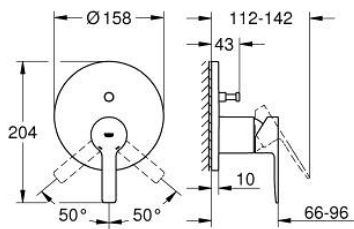

24 064 001 LINEARE ΜΙΚΤΗΣ ΜΕ ΉΝΑ ΜΟΧΛΌ 1/2" ΔΥΟ ΡΟΩΝ

ΠΕΡΙΓΡΑΦΗ ΠΡΟΪΟΝΤΟΣ

- Χρώμα: chrome
- σετ τελικής εγκατάστασης για GROHE Rapido SmartBox (35 600/35 604)
- 46 mm κεραμικός μηχανισμός
- Φινίρισμα GROHE LongLife
- GROHE FastFixation
- Μεταλλική ροζέτα, ρυθμιζόμενη κατά 6°
- μεταλλική λαβή
- Αυτόματος διανομέας 2 παροχών
- without roughing-in set 35 600/35 604 (please order separately)
- Απόδοση ροής:έξοδος Β = 27 l/min, έξοδος C = 27 l/min

24 064 001 LINEARE ΜΙΚΤΗΣ ΜΕ΄ΕΝΑ ΜΟΧΛΌ 1/2" Δ΄ΥΟ ΡΟΩΝ

ΑΝΤΑΛΛΑΚΤΙΚΑ , Απριλίου 2024 – τώρα

- 1: Λαβή (Αριθμός ανταλλακτικού 46988000)
- 2: Ροζέτα (Αριθμός ανταλλακτικού 48429000)
- 3: Πλάκα συναρμολόγησης (Αριθμός ανταλλακτικού 48440000)
- 4: Κάλυμμα/ τάπα (Αριθμός ανταλλακτικού 09038000)
- 5: Διανομέας (Αριθμός ανταλλακτικού 48634000)
- 6: Κουμπί διανομέα (Αριθμός ανταλλακτικού 48637000)
- 7: Μηχανισμός (Αριθμός ανταλλακτικού 46048000)
- 8: Βαλβίδα αντεπιστροφής (Αριθμός ανταλλακτικού 49085000)
- 9: Λάστιχο στεγανοποίησης (Αριθμός ανταλλακτικού 48360000)
- 10: Περιοριστής θερμοκρασίας (Αριθμός ανταλλακτικού 46375000)*
- 11: Συνδιασμός προστασίας αντίστροφης ροής (Αριθμός ανταλλακτικού 14055000)*
- 12: Γενικό σετ επέκτασης για μπαταρίες μονού μοχλού 25mm (Αριθμός ανταλλακτικού 14056000)*
- 13: diverter (Αριθμός ανταλλακτικού 48635000)*
- 14: Γενικό σετ επέκτασης για μπαταρίες μονού μοχλού 50mm (Αριθμός ανταλλακτικού 14057000)*
- 15: diverter (Αριθμός ανταλλακτικού 48636000)*