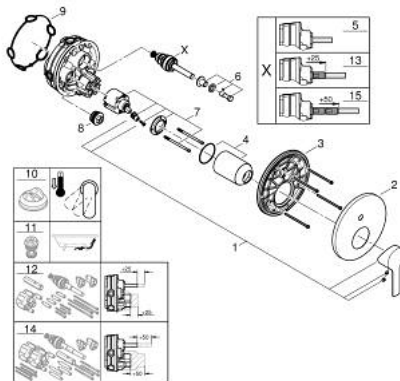

24 064 001 LINEARE ΜΙΚΤΗΣ ΜΕ ΉΝΑ ΜΟΧΛΌ 1/2" ΔΥΟ ΡΟΩΝ

ΠΕΡΙΓΡΑΦΗ ΠΡΟΪΟΝΤΟΣ

- Χρώμα: chrome
- σετ τελικής εγκατάστασης για GROHE Rapido SmartBox (35 600/35 604)
- 46 mm κεραμικός μηχανισμός
- Φινίρισμα GROHE LongLife
- GROHE FastFixation
- Μεταλλική ροζέτα, ρυθμιζόμενη κατά 6°
- μεταλλική λαβή
- Αυτόματος διανομέας 2 παροχών
- without roughing-in set 35 600/35 604 (please order separately)
- Απόδοση ροής:έξοδος Β = 27 l/min, έξοδος C = 27 l/min

24 064 001 LINEARE ΜΙΚΤΗΣ ΜΕ΄ΕΝΑ ΜΟΧΛΌ 1/2" Δ΄ΥΟ ΡΟΩΝ

ΑΝΤΑΛΛΑΚΤΙΚΑ , Απριλίου 2024 – τώρα

- 1: Λαβή (Αριθμός ανταλλακτικού 46988000)
- 2: Ροζέτα (Αριθμός ανταλλακτικού 48429000)
- 3: Πλάκα συναρμολόγησης (Αριθμός ανταλλακτικού 48440000)
- 4: Κάλυμμα/ τάπα (Αριθμός ανταλλακτικού 09038000)
- 5: Διανομέας (Αριθμός ανταλλακτικού 48634000)
- 6: Κουμπί διανομέα (Αριθμός ανταλλακτικού 48637000)
- 7: Μηχανισμός (Αριθμός ανταλλακτικού 46048000)
- 8: Βαλβίδα αντεπιστροφής (Αριθμός ανταλλακτικού 49085000)
- 9: Λάστιχο στεγανοποίησης (Αριθμός ανταλλακτικού 48360000)
- 10: Περιοριστής θερμοκρασίας (Αριθμός ανταλλακτικού 46375000)*
- 11: Συνδιασμός προστασίας αντίστροφης ροής (Αριθμός ανταλλακτικού 14055000)*
- 12: Γενικό σετ επέκτασης για μπαταρίες μονού μοχλού 25mm (Αριθμός ανταλλακτικού 14056000)*
- 13: diverter (Αριθμός ανταλλακτικού 48635000)*
- 14: Γενικό σετ επέκτασης για μπαταρίες μονού μοχλού 50mm (Αριθμός ανταλλακτικού 14057000)*
- 15: diverter (Αριθμός ανταλλακτικού 48636000)*