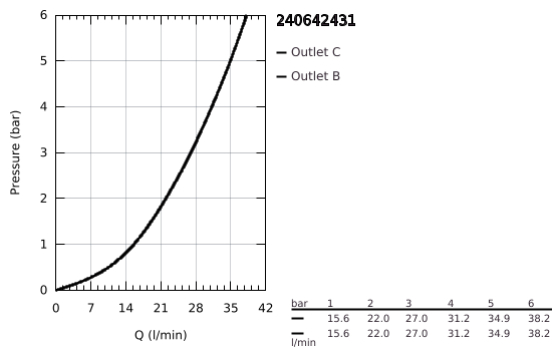

24 064 243 1 LINEARE ΜΙΚΤΗΣ ΜΕ ΈΝΑ ΜΟΧΛΌ 1/2" ΔΎΟ ΡΟΩΝ

ΠΕΡΙΓΡΑΦΗ ΠΡΟΪΟΝΤΟΣ

- Χρώμα: matte black
- σετ τελικής εγκατάστασης για GROHE Rapido SmartBox (35 600/35 604)
- 46 mm κεραμικός μηχανισμός
- GROHE FastFixation
- Μεταλλική ροζέτα, ρυθμιζόμενη κατά 6°
- μεταλλική λαβή
- Αυτόματος διανομέας 2 παροχών
- without roughing-in set 35 600/35 604 (please order separately)
- Απόδοση ροής:έξοδος B = 27 l/min, έξοδος C = 27 l/min

24 064 243 1 LINEARE ΜΙΚΤΗΣ ΜΕ ΉΝΑ ΜΟΧΛΌ 1/2" ΔΎΟ ΡΟΩΝ

ΑΝΤΑΛΛΑΚΤΙΚΑ , Μαΐου 2024 – τώρα

- 1: Λαβή (Αριθμός ανταλλακτικού 469882430)
- 2: Ροζέτα (Αριθμός ανταλλακτικού 484292430)
- 3: Πλάκα συναρμολόγησης (Αριθμός ανταλλακτικού 48440000)
- 4: Κάλυμμα/ τάπα (Αριθμός ανταλλακτικού 090382430)
- 5: Διανομέας (Αριθμός ανταλλακτικού 48634000)
- 6: Κουμπί διανομέα (Αριθμός ανταλλακτικού 486372430)
- 7: Μηχανισμός (Αριθμός ανταλλακτικού 46048000)
- 8: Βαλβίδα αντεπιστροφής (Αριθμός ανταλλακτικού 49085000)
- 9: Λάστιχο στεγανοποίησης (Αριθμός ανταλλακτικού 48360000)
- 10: Περιοριστής θερμοκρασίας (Αριθμός ανταλλακτικού 46375000)*
- 11: Συνδιασμός προστασίας αντίστροφης ροής (Αριθμός ανταλλακτικού 14055000)*
- 12: Γενικό σετ επέκτασης για μπαταρίες μονού μοχλού 25mm (Αριθμός ανταλλακτικού 14056000)*
- 13: diverter (Αριθμός ανταλλακτικού 48635000)*
- 14: Γενικό σετ επέκτασης για μπαταρίες μονού μοχλού 50mm (Αριθμός ανταλλακτικού 14057000)*
- 15: diverter (Αριθμός ανταλλακτικού 48636000)*