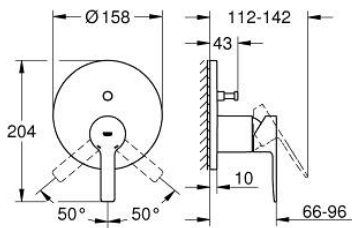

24 064 243 1 LINEARE ΜΙΚΤΗΣ ΜΕ ΈΝΑ ΜΟΧΛΌ 1/2" ΔΎΟ ΡΟΩΝ

ΠΕΡΙΓΡΑΦΗ ΠΡΟΪΟΝΤΟΣ

- Χρώμα: matte black
- σετ τελικής εγκατάστασης για GROHE Rapido SmartBox (35 600/35 604)
- 46 mm κεραμικός μηχανισμός
- GROHE FastFixation
- Μεταλλική ροζέτα, ρυθμιζόμενη κατά 6°
- μεταλλική λαβή
- Αυτόματος διανομέας 2 παροχών
- without roughing-in set 35 600/35 604 (please order separately)
- Απόδοση ροής:έξοδος B = 27 l/min, έξοδος C = 27 l/min

24 064 243 1 LINEARE ΜΙΚΤΗΣ ΜΕ ΉΝΑ ΜΟΧΛΌ 1/2" ΔΎΟ ΡΟΩΝ

ΑΝΤΑΛΛΑΚΤΙΚΑ , Μαΐου 2024 – τώρα

- 1: Λαβή (Αριθμός ανταλλακτικού 469882430)
- 2: Ροζέτα (Αριθμός ανταλλακτικού 484292430)
- 3: Πλάκα συναρμολόγησης (Αριθμός ανταλλακτικού 48440000)
- 4: Κάλυμμα/ τάπα (Αριθμός ανταλλακτικού 090382430)
- 5: Διανομέας (Αριθμός ανταλλακτικού 48634000)
- 6: Κουμπί διανομέα (Αριθμός ανταλλακτικού 486372430)
- 7: Μηχανισμός (Αριθμός ανταλλακτικού 46048000)
- 8: Βαλβίδα αντεπιστροφής (Αριθμός ανταλλακτικού 49085000)
- 9: Λάστιχο στεγανοποίησης (Αριθμός ανταλλακτικού 48360000)
- 10: Περιοριστής θερμοκρασίας (Αριθμός ανταλλακτικού 46375000)*
- 11: Συνδιασμός προστασίας αντίστροφης ροής (Αριθμός ανταλλακτικού 14055000)*
- 12: Γενικό σετ επέκτασης για μπαταρίες μονού μοχλού 25mm (Αριθμός ανταλλακτικού 14056000)*
- 13: diverter (Αριθμός ανταλλακτικού 48635000)*
- 14: Γενικό σετ επέκτασης για μπαταρίες μονού μοχλού 50mm (Αριθμός ανταλλακτικού 14057000)*
- 15: diverter (Αριθμός ανταλλακτικού 48636000)*