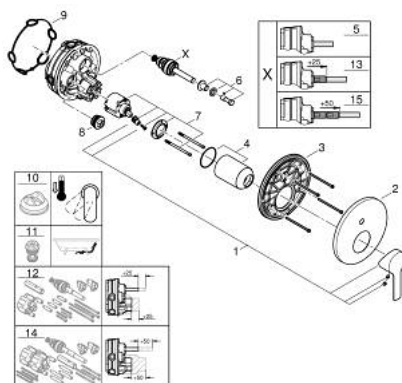

24 064 243 1 LINEARE ΜΙΚΤΗΣ ΜΕ ΈΝΑ ΜΟΧΛΌ 1/2" ΔΎΟ ΡΟΩΝ

ΠΕΡΙΓΡΑΦΗ ΠΡΟΪΟΝΤΟΣ

- Χρώμα: matte black
- σετ τελικής εγκατάστασης για GROHE Rapido SmartBox (35 600/35 604)
- 46 mm κεραμικός μηχανισμός
- GROHE FastFixation
- Μεταλλική ροζέτα, ρυθμιζόμενη κατά 6°
- μεταλλική λαβή
- Αυτόματος διανομέας 2 παροχών
- without roughing-in set 35 600/35 604 (please order separately)
- Απόδοση ροής:έξοδος B = 27 l/min, έξοδος C = 27 l/min

24 064 243 1 LINEARE ΜΙΚΤΗΣ ΜΕ ΉΝΑ ΜΟΧΛΌ 1/2" ΔΎΟ ΡΟΩΝ

ΑΝΤΑΛΛΑΚΤΙΚΑ , Μαΐου 2024 – τώρα

- 1: Λαβή (Αριθμός ανταλλακτικού 469882430)
- 2: Ροζέτα (Αριθμός ανταλλακτικού 484292430)
- 3: Πλάκα συναρμολόγησης (Αριθμός ανταλλακτικού 48440000)
- 4: Κάλυμμα/ τάπα (Αριθμός ανταλλακτικού 090382430)
- 5: Διανομέας (Αριθμός ανταλλακτικού 48634000)
- 6: Κουμπί διανομέα (Αριθμός ανταλλακτικού 486372430)
- 7: Μηχανισμός (Αριθμός ανταλλακτικού 46048000)
- 8: Βαλβίδα αντεπιστροφής (Αριθμός ανταλλακτικού 49085000)
- 9: Λάστιχο στεγανοποίησης (Αριθμός ανταλλακτικού 48360000)
- 10: Περιοριστής θερμοκρασίας (Αριθμός ανταλλακτικού 46375000)*
- 11: Συνδιασμός προστασίας αντίστροφης ροής (Αριθμός ανταλλακτικού 14055000)*
- 12: Γενικό σετ επέκτασης για μπαταρίες μονού μοχλού 25mm (Αριθμός ανταλλακτικού 14056000)*
- 13: diverter (Αριθμός ανταλλακτικού 48635000)*
- 14: Γενικό σετ επέκτασης για μπαταρίες μονού μοχλού 50mm (Αριθμός ανταλλακτικού 14057000)*
- 15: diverter (Αριθμός ανταλλακτικού 48636000)*