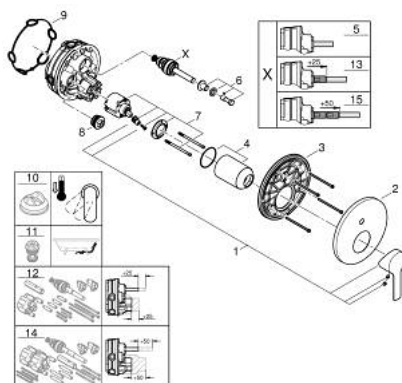

24 064 AL1 LINEARE ΜΙΚΤΗΣ ΜΕ ΉΝΑ ΜΟΧΛΌ 1/2" ΔΥΟ ΡΟΩΝ

ΠΕΡΙΓΡΑΦΗ ΠΡΟΪΟΝΤΟΣ

- Χρώμα: brushed hard graphite
- σετ τελικής εγκατάστασης για GROHE Rapido SmartBox (35 600/35 604)
- 46 mm κεραμικός μηχανισμός
- Φινίρισμα GROHE LongLife
- GROHE FastFixation
- Μεταλλική ροζέτα, ρυθμιζόμενη κατά 6°
- μεταλλική λαβή
- Αυτόματος διανομέας 2 παροχών
- without roughing-in set 35 600/35 604 (please order separately)
- Απόδοση ροής:έξοδος Β = 27 l/min, έξοδος C = 27 l/min

24 064 AL1 LINEARE ΜΙΚΤΗΣ ΜΕ΄ΕΝΑ ΜΟΧΛΌ 1/2" Δ΄ΥΟ ΡΟΩΝ

ΑΝΤΑΛΛΑΚΤΙΚΑ , Απριλίου 2024 – τώρα

- 1: Λαβή (Αριθμός ανταλλακτικού 46988AL0)
- 2: Ροζέτα (Αριθμός ανταλλακτικού 48429AL0)
- 3: Πλάκα συναρμολόγησης (Αριθμός ανταλλακτικού 48440000)
- 4: Κάλυμμα/ τάπα (Αριθμός ανταλλακτικού 09038AL0)
- 5: Διανομέας (Αριθμός ανταλλακτικού 48634000)
- 6: Κουμπί διανομέα (Αριθμός ανταλλακτικού 48637AL0)
- 7: Μηχανισμός (Αριθμός ανταλλακτικού 46048000)
- 8: Βαλβίδα αντεπιστροφής (Αριθμός ανταλλακτικού 49085000)
- 9: Λάστιχο στεγανοποίησης (Αριθμός ανταλλακτικού 48360000)
- 10: Περιοριστής θερμοκρασίας (Αριθμός ανταλλακτικού 46375000)*
- 11: Συνδιασμός προστασίας αντίστροφης ροής (Αριθμός ανταλλακτικού 14055000)*
- 12: Γενικό σετ επέκτασης για μπαταρίες μονού μοχλού 25mm (Αριθμός ανταλλακτικού 14056000)*
- 13: diverter (Αριθμός ανταλλακτικού 48635000)*
- 14: Γενικό σετ επέκτασης για μπαταρίες μονού μοχλού 50mm (Αριθμός ανταλλακτικού 14057000)*
- 15: diverter (Αριθμός ανταλλακτικού 48636000)*