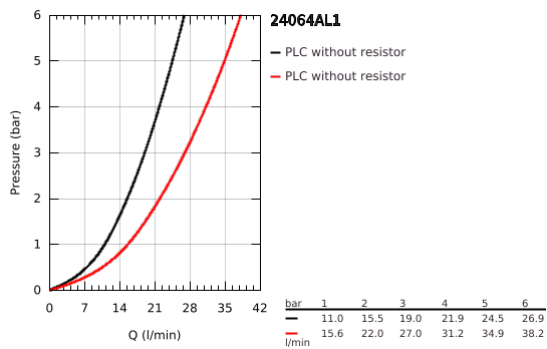

24 064 AL1 LINEARE ΜΙΚΤΗΣ ΜΕ ΉΝΑ ΜΟΧΛΌ 1/2" ΔΥΟ ΡΟΩΝ

ΠΕΡΙΓΡΑΦΗ ΠΡΟΪΟΝΤΟΣ

- Χρώμα: brushed hard graphite
- σετ τελικής εγκατάστασης για GROHE Rapido SmartBox (35 600/35 604)
- 46 mm κεραμικός μηχανισμός
- Φινίρισμα GROHE LongLife
- GROHE FastFixation
- Μεταλλική ροζέτα, ρυθμιζόμενη κατά 6°
- μεταλλική λαβή
- Αυτόματος διανομέας 2 παροχών
- without roughing-in set 35 600/35 604 (please order separately)
- Απόδοση ροής:έξοδος Β = 27 l/min, έξοδος C = 27 l/min

24 064 AL1 LINEARE ΜΙΚΤΗΣ ΜΕ΄ΕΝΑ ΜΟΧΛΌ 1/2" Δ΄ΥΟ ΡΟΩΝ

ΑΝΤΑΛΛΑΚΤΙΚΑ , Απριλίου 2024 – τώρα

- 1: Λαβή (Αριθμός ανταλλακτικού 46988AL0)
- 2: Ροζέτα (Αριθμός ανταλλακτικού 48429AL0)
- 3: Πλάκα συναρμολόγησης (Αριθμός ανταλλακτικού 48440000)
- 4: Κάλυμμα/ τάπα (Αριθμός ανταλλακτικού 09038AL0)
- 5: Διανομέας (Αριθμός ανταλλακτικού 48634000)
- 6: Κουμπί διανομέα (Αριθμός ανταλλακτικού 48637AL0)
- 7: Μηχανισμός (Αριθμός ανταλλακτικού 46048000)
- 8: Βαλβίδα αντεπιστροφής (Αριθμός ανταλλακτικού 49085000)
- 9: Λάστιχο στεγανοποίησης (Αριθμός ανταλλακτικού 48360000)
- 10: Περιοριστής θερμοκρασίας (Αριθμός ανταλλακτικού 46375000)*
- 11: Συνδιασμός προστασίας αντίστροφης ροής (Αριθμός ανταλλακτικού 14055000)*
- 12: Γενικό σετ επέκτασης για μπαταρίες μονού μοχλού 25mm (Αριθμός ανταλλακτικού 14056000)*
- 13: diverter (Αριθμός ανταλλακτικού 48635000)*
- 14: Γενικό σετ επέκτασης για μπαταρίες μονού μοχλού 50mm (Αριθμός ανταλλακτικού 14057000)*
- 15: diverter (Αριθμός ανταλλακτικού 48636000)*