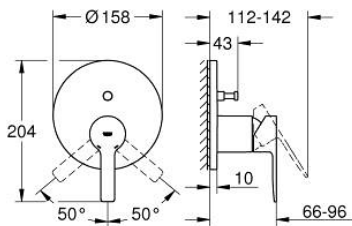

24 064 AL1 LINEARE ΜΙΚΤΗΣ ΜΕ ΉΝΑ ΜΟΧΛΌ 1/2" ΔΥΟ ΡΟΩΝ

ΠΕΡΙΓΡΑΦΗ ΠΡΟΪΟΝΤΟΣ

- Χρώμα: brushed hard graphite
- σετ τελικής εγκατάστασης για GROHE Rapido SmartBox (35 600/35 604)
- 46 mm κεραμικός μηχανισμός
- Φινίρισμα GROHE LongLife
- GROHE FastFixation
- Μεταλλική ροζέτα, ρυθμιζόμενη κατά 6°
- μεταλλική λαβή
- Αυτόματος διανομέας 2 παροχών
- without roughing-in set 35 600/35 604 (please order separately)
- Απόδοση ροής:έξοδος Β = 27 l/min, έξοδος C = 27 l/min

24 064 AL1 LINEARE ΜΙΚΤΗΣ ΜΕ΄ΕΝΑ ΜΟΧΛΌ 1/2" Δ΄ΥΟ ΡΟΩΝ

ΑΝΤΑΛΛΑΚΤΙΚΑ , Απριλίου 2024 – τώρα

- 1: Λαβή (Αριθμός ανταλλακτικού 46988AL0)
- 2: Ροζέτα (Αριθμός ανταλλακτικού 48429AL0)
- 3: Πλάκα συναρμολόγησης (Αριθμός ανταλλακτικού 48440000)
- 4: Κάλυμμα/ τάπα (Αριθμός ανταλλακτικού 09038AL0)
- 5: Διανομέας (Αριθμός ανταλλακτικού 48634000)
- 6: Κουμπί διανομέα (Αριθμός ανταλλακτικού 48637AL0)
- 7: Μηχανισμός (Αριθμός ανταλλακτικού 46048000)
- 8: Βαλβίδα αντεπιστροφής (Αριθμός ανταλλακτικού 49085000)
- 9: Λάστιχο στεγανοποίησης (Αριθμός ανταλλακτικού 48360000)
- 10: Περιοριστής θερμοκρασίας (Αριθμός ανταλλακτικού 46375000)*
- 11: Συνδιασμός προστασίας αντίστροφης ροής (Αριθμός ανταλλακτικού 14055000)*
- 12: Γενικό σετ επέκτασης για μπαταρίες μονού μοχλού 25mm (Αριθμός ανταλλακτικού 14056000)*
- 13: diverter (Αριθμός ανταλλακτικού 48635000)*
- 14: Γενικό σετ επέκτασης για μπαταρίες μονού μοχλού 50mm (Αριθμός ανταλλακτικού 14057000)*
- 15: diverter (Αριθμός ανταλλακτικού 48636000)*