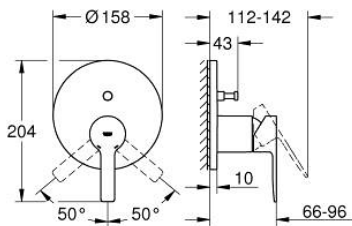

24 064 DC1 LINEARE ΜΙΚΤΗΣ ΜΕ ΈΝΑ ΜΟΧΛΌ 1/2" ΔΎΟ ΡΟΩΝ

ΠΕΡΙΓΡΑΦΗ ΠΡΟΪΟΝΤΟΣ

- Χρώμα: supersteel
- σετ τελικής εγκατάστασης για GROHE Rapido SmartBox (35 600/35 604)
- 46 mm κεραμικός μηχανισμός
- Φινίρισμα GROHE LongLife
- GROHE FastFixation
- Μεταλλική ροζέτα, ρυθμιζόμενη κατά 6°
- μεταλλική λαβή
- Αυτόματος διανομέας 2 παροχών
- without roughing-in set 35 600/35 604 (please order separately)
- Απόδοση ροής:έξοδος Β = 27 l/min, έξοδος C = 27 l/min

24 064 DC1 LINEARE ΜΙΚΤΗΣ ΜΕ ΉΝΑ ΜΟΧΛΌ 1/2" ΔΎΟ ΡΩΝ

ΑΝΤΑΛΛΑΚΤΙΚΑ , Απριλίου 2024 – τώρα

- 1: Λαβή (Αριθμός ανταλλακτικού 46988DC0)
- 2: Ροζέτα (Αριθμός ανταλλακτικού 48429DC0)
- 3: Πλάκα συναρμολόγησης (Αριθμός ανταλλακτικού 48440000)
- 4: Κάλυμμα/ τάπα (Αριθμός ανταλλακτικού 09038DC0)
- 5: Διανομέας (Αριθμός ανταλλακτικού 48634000)
- 6: Κουμπί διανομέα (Αριθμός ανταλλακτικού 48637DC0)
- 7: Μηχανισμός (Αριθμός ανταλλακτικού 46048000)
- 8: Βαλβίδα αντεπιστροφής (Αριθμός ανταλλακτικού 49085000)
- 9: Λάστιχο στεγανοποίησης (Αριθμός ανταλλακτικού 48360000)
- 10: Περιοριστής θερμοκρασίας (Αριθμός ανταλλακτικού 46375000)*
- 11: Συνδιασμός προστασίας αντίστροφης ροής (Αριθμός ανταλλακτικού 14055000)*
- 12: Γενικό σετ επέκτασης για μπαταρίες μονού μοχλού 25mm (Αριθμός ανταλλακτικού 14056000)*
- 13: diverter (Αριθμός ανταλλακτικού 48635000)*
- 14: Γενικό σετ επέκτασης για μπαταρίες μονού μοχλού 50mm (Αριθμός ανταλλακτικού 14057000)*
- 15: diverter (Αριθμός ανταλλακτικού 48636000)*