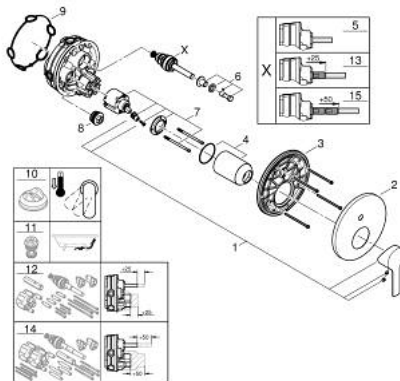

24 064 DC1 LINEARE ΜΙΚΤΗΣ ΜΕ ΈΝΑ ΜΟΧΛΌ 1/2" ΔΎΟ ΡΟΩΝ

ΠΕΡΙΓΡΑΦΗ ΠΡΟΪΟΝΤΟΣ

- Χρώμα: supersteel
- σετ τελικής εγκατάστασης για GROHE Rapido SmartBox (35 600/35 604)
- 46 mm κεραμικός μηχανισμός
- Φινίρισμα GROHE LongLife
- GROHE FastFixation
- Μεταλλική ροζέτα, ρυθμιζόμενη κατά 6°
- μεταλλική λαβή
- Αυτόματος διανομέας 2 παροχών
- without roughing-in set 35 600/35 604 (please order separately)
- Απόδοση ροής:έξοδος Β = 27 l/min, έξοδος C = 27 l/min

24 064 DC1 LINEARE ΜΙΚΤΗΣ ΜΕ ΉΝΑ ΜΟΧΛΌ 1/2" ΔΎΟ ΡΩΝ

ΑΝΤΑΛΛΑΚΤΙΚΑ , Απριλίου 2024 – τώρα

- 1: Λαβή (Αριθμός ανταλλακτικού 46988DC0)
- 2: Ροζέτα (Αριθμός ανταλλακτικού 48429DC0)
- 3: Πλάκα συναρμολόγησης (Αριθμός ανταλλακτικού 48440000)
- 4: Κάλυμμα/ τάπα (Αριθμός ανταλλακτικού 09038DC0)
- 5: Διανομέας (Αριθμός ανταλλακτικού 48634000)
- 6: Κουμπί διανομέα (Αριθμός ανταλλακτικού 48637DC0)
- 7: Μηχανισμός (Αριθμός ανταλλακτικού 46048000)
- 8: Βαλβίδα αντεπιστροφής (Αριθμός ανταλλακτικού 49085000)
- 9: Λάστιχο στεγανοποίησης (Αριθμός ανταλλακτικού 48360000)
- 10: Περιοριστής θερμοκρασίας (Αριθμός ανταλλακτικού 46375000)*
- 11: Συνδιασμός προστασίας αντίστροφης ροής (Αριθμός ανταλλακτικού 14055000)*
- 12: Γενικό σετ επέκτασης για μπαταρίες μονού μοχλού 25mm (Αριθμός ανταλλακτικού 14056000)*
- 13: diverter (Αριθμός ανταλλακτικού 48635000)*
- 14: Γενικό σετ επέκτασης για μπαταρίες μονού μοχλού 50mm (Αριθμός ανταλλακτικού 14057000)*
- 15: diverter (Αριθμός ανταλλακτικού 48636000)*