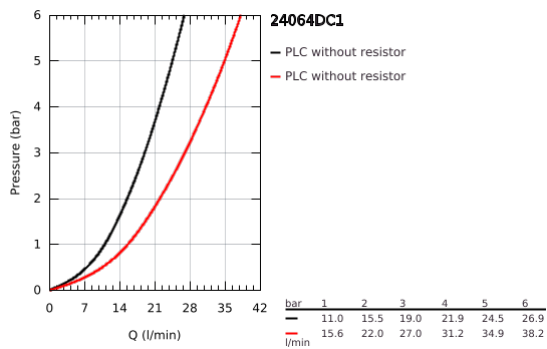

24 064 DC1 LINEARE ΜΙΚΤΗΣ ΜΕ ΈΝΑ ΜΟΧΛΌ 1/2" ΔΎΟ ΡΟΩΝ

ΠΕΡΙΓΡΑΦΗ ΠΡΟΪΟΝΤΟΣ

- Χρώμα: supersteel
- σετ τελικής εγκατάστασης για GROHE Rapido SmartBox (35 600/35 604)
- 46 mm κεραμικός μηχανισμός
- Φινίρισμα GROHE LongLife
- GROHE FastFixation
- Μεταλλική ροζέτα, ρυθμιζόμενη κατά 6°
- μεταλλική λαβή
- Αυτόματος διανομέας 2 παροχών
- without roughing-in set 35 600/35 604 (please order separately)
- Απόδοση ροής:έξοδος Β = 27 l/min, έξοδος C = 27 l/min

24 064 DC1 LINEARE ΜΙΚΤΗΣ ΜΕ ΉΝΑ ΜΟΧΛΌ 1/2" ΔΎΟ ΡΩΝ

ΑΝΤΑΛΛΑΚΤΙΚΑ , Απριλίου 2024 – τώρα

- 1: Λαβή (Αριθμός ανταλλακτικού 46988DC0)
- 2: Ροζέτα (Αριθμός ανταλλακτικού 48429DC0)
- 3: Πλάκα συναρμολόγησης (Αριθμός ανταλλακτικού 48440000)
- 4: Κάλυμμα/ τάπα (Αριθμός ανταλλακτικού 09038DC0)
- 5: Διανομέας (Αριθμός ανταλλακτικού 48634000)
- 6: Κουμπί διανομέα (Αριθμός ανταλλακτικού 48637DC0)
- 7: Μηχανισμός (Αριθμός ανταλλακτικού 46048000)
- 8: Βαλβίδα αντεπιστροφής (Αριθμός ανταλλακτικού 49085000)
- 9: Λάστιχο στεγανοποίησης (Αριθμός ανταλλακτικού 48360000)
- 10: Περιοριστής θερμοκρασίας (Αριθμός ανταλλακτικού 46375000)*
- 11: Συνδιασμός προστασίας αντίστροφης ροής (Αριθμός ανταλλακτικού 14055000)*
- 12: Γενικό σετ επέκτασης για μπαταρίες μονού μοχλού 25mm (Αριθμός ανταλλακτικού 14056000)*
- 13: diverter (Αριθμός ανταλλακτικού 48635000)*
- 14: Γενικό σετ επέκτασης για μπαταρίες μονού μοχλού 50mm (Αριθμός ανταλλακτικού 14057000)*
- 15: diverter (Αριθμός ανταλλακτικού 48636000)*