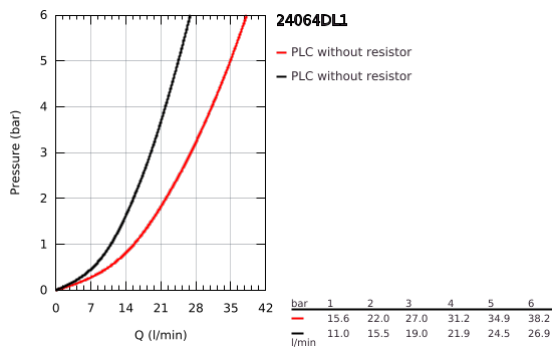

24 064 DL1 LINEARE ΜΙΚΤΗΣ ΜΕ΄ΕΝΑ ΜΟΧΛΌ 1/2" Δ΄ΥΟ ΡΟΩΝ

ΠΕΡΙΓΡΑΦΗ ΠΡΟΪΟΝΤΟΣ

- Χρώμα: brushed warm sunset
- σετ τελικής εγκατάστασης για GROHE Rapido SmartBox (35 600/35 604)
- 46 mm κεραμικός μηχανισμός
- Φινίρισμα GROHE LongLife
- GROHE FastFixation
- Μεταλλική ροζέτα, ρυθμιζόμενη κατά 6°
- μεταλλική λαβή
- Αυτόματος διανομέας 2 παροχών
- without roughing-in set 35 600/35 604 (please order separately)
- Απόδοση ροής:έξοδος Β = 27 l/min, έξοδος C = 27 l/min

24 064 DL1 LINEARE ΜΙΚΤΗΣ ΜΕ ΈΝΑ ΜΟΧΛΌ 1/2" ΔΎΟ ΡΟΩΝ

ΑΝΤΑΛΛΑΚΤΙΚΑ , Νοεμβρίου 2024 – τώρα

- 1: Λαβή (Αριθμός ανταλλακτικού 46988DL0)
 - 2: Ροζέτα (Αριθμός ανταλλακτικού 48429DL0)
 - 3: Πλάκα συναρμολόγησης (Αριθμός ανταλλακτικού 48440000)
 - 4: Κάλυμμα/ τάπα (Αριθμός ανταλλακτικού 09038DL0)
 - 5: Διανομέας (Αριθμός ανταλλακτικού 48634000)
 - 6: Κουμπί διανομέα (Αριθμός ανταλλακτικού 48637DL0)
 - 7: Μηχανισμός (Αριθμός ανταλλακτικού 46048000)
 - 8: Βαλβίδα αντεπιστροφής (Αριθμός ανταλλακτικού 49085000)
 - 9: Λάστιχο στεγανοποίησης (Αριθμός ανταλλακτικού 48360000)
 - 10: Περιοριστής θερμοκρασίας (Αριθμός ανταλλακτικού 46375000)*
 - 11: Συνδιασμός προστασίας αντίστροφης ροής (Αριθμός ανταλλακτικού 14055000)*
 - 12: Γενικό σετ επέκτασης για μπαταρίες μονού μοχλού 25mm (Αριθμός ανταλλακτικού 14056000)*
 - 13: diverter (Αριθμός ανταλλακτικού 48635000)*
 - 14: Γενικό σετ επέκτασης για μπαταρίες μονού μοχλού 50mm (Αριθμός ανταλλακτικού 14057000)*
 - 15: diverter (Αριθμός ανταλλακτικού 48636000)*
- * Προαιρετικά εξαρτήματα