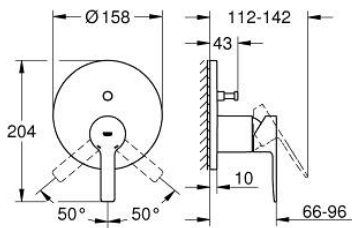

24 064 DL1 LINEARE ΜΙΚΤΗΣ ΜΕ΄ΕΝΑ ΜΟΧΛΌ 1/2" Δ΄ΥΟ ΡΟΩΝ

ΠΕΡΙΓΡΑΦΗ ΠΡΟΪΟΝΤΟΣ

- Χρώμα: brushed warm sunset
- σετ τελικής εγκατάστασης για GROHE Rapido SmartBox (35 600/35 604)
- 46 mm κεραμικός μηχανισμός
- Φινίρισμα GROHE LongLife
- GROHE FastFixation
- Μεταλλική ροζέτα, ρυθμιζόμενη κατά 6°
- μεταλλική λαβή
- Αυτόματος διανομέας 2 παροχών
- without roughing-in set 35 600/35 604 (please order separately)
- Απόδοση ροής:έξοδος Β = 27 l/min, έξοδος C = 27 l/min

24 064 DL1 LINEARE ΜΙΚΤΗΣ ΜΕ ΈΝΑ ΜΟΧΛΌ 1/2" ΔΎΟ ΡΟΩΝ

ΑΝΤΑΛΛΑΚΤΙΚΑ , Νοεμβρίου 2024 – τώρα

- 1: Λαβή (Αριθμός ανταλλακτικού 46988DL0)
 - 2: Ροζέτα (Αριθμός ανταλλακτικού 48429DL0)
 - 3: Πλάκα συναρμολόγησης (Αριθμός ανταλλακτικού 48440000)
 - 4: Κάλυμμα/ τάπα (Αριθμός ανταλλακτικού 09038DL0)
 - 5: Διανομέας (Αριθμός ανταλλακτικού 48634000)
 - 6: Κουμπί διανομέα (Αριθμός ανταλλακτικού 48637DL0)
 - 7: Μηχανισμός (Αριθμός ανταλλακτικού 46048000)
 - 8: Βαλβίδα αντεπιστροφής (Αριθμός ανταλλακτικού 49085000)
 - 9: Λάστιχο στεγανοποίησης (Αριθμός ανταλλακτικού 48360000)
 - 10: Περιοριστής θερμοκρασίας (Αριθμός ανταλλακτικού 46375000)*
 - 11: Συνδιασμός προστασίας αντίστροφης ροής (Αριθμός ανταλλακτικού 14055000)*
 - 12: Γενικό σετ επέκτασης για μπαταρίες μονού μοχλού 25mm (Αριθμός ανταλλακτικού 14056000)*
 - 13: diverter (Αριθμός ανταλλακτικού 48635000)*
 - 14: Γενικό σετ επέκτασης για μπαταρίες μονού μοχλού 50mm (Αριθμός ανταλλακτικού 14057000)*
 - 15: diverter (Αριθμός ανταλλακτικού 48636000)*
- * Προαιρετικά εξαρτήματα