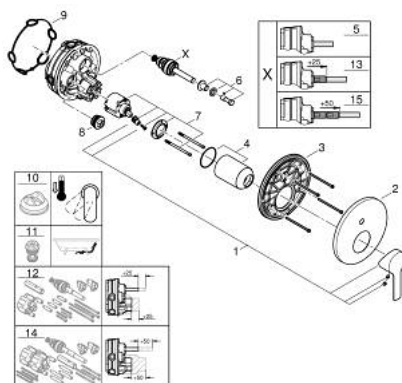

24 064 DL1 LINEARE ΜΙΚΤΗΣ ΜΕ΄ΕΝΑ ΜΟΧΛΌ 1/2" Δ΄ΥΟ ΡΟΩΝ

ΠΕΡΙΓΡΑΦΗ ΠΡΟΪΟΝΤΟΣ

- Χρώμα: brushed warm sunset
- σετ τελικής εγκατάστασης για GROHE Rapido SmartBox (35 600/35 604)
- 46 mm κεραμικός μηχανισμός
- Φινίρισμα GROHE LongLife
- GROHE FastFixation
- Μεταλλική ροζέτα, ρυθμιζόμενη κατά 6°
- μεταλλική λαβή
- Αυτόματος διανομέας 2 παροχών
- without roughing-in set 35 600/35 604 (please order separately)
- Απόδοση ροής:έξοδος Β = 27 l/min, έξοδος C = 27 l/min

24 064 DL1 LINEARE ΜΙΚΤΗΣ ΜΕ ΈΝΑ ΜΟΧΛΌ 1/2" ΔΎΟ ΡΟΩΝ

ΑΝΤΑΛΛΑΚΤΙΚΑ , Νοεμβρίου 2024 – τώρα

- 1: Λαβή (Αριθμός ανταλλακτικού 46988DL0)
 - 2: Ροζέτα (Αριθμός ανταλλακτικού 48429DL0)
 - 3: Πλάκα συναρμολόγησης (Αριθμός ανταλλακτικού 48440000)
 - 4: Κάλυμμα/ τάπα (Αριθμός ανταλλακτικού 09038DL0)
 - 5: Διανομέας (Αριθμός ανταλλακτικού 48634000)
 - 6: Κουμπί διανομέα (Αριθμός ανταλλακτικού 48637DL0)
 - 7: Μηχανισμός (Αριθμός ανταλλακτικού 46048000)
 - 8: Βαλβίδα αντεπιστροφής (Αριθμός ανταλλακτικού 49085000)
 - 9: Λάστιχο στεγανοποίησης (Αριθμός ανταλλακτικού 48360000)
 - 10: Περιοριστής θερμοκρασίας (Αριθμός ανταλλακτικού 46375000)*
 - 11: Συνδιασμός προστασίας αντίστροφης ροής (Αριθμός ανταλλακτικού 14055000)*
 - 12: Γενικό σετ επέκτασης για μπαταρίες μονού μοχλού 25mm (Αριθμός ανταλλακτικού 14056000)*
 - 13: diverter (Αριθμός ανταλλακτικού 48635000)*
 - 14: Γενικό σετ επέκτασης για μπαταρίες μονού μοχλού 50mm (Αριθμός ανταλλακτικού 14057000)*
 - 15: diverter (Αριθμός ανταλλακτικού 48636000)*
- * Προαιρετικά εξαρτήματα