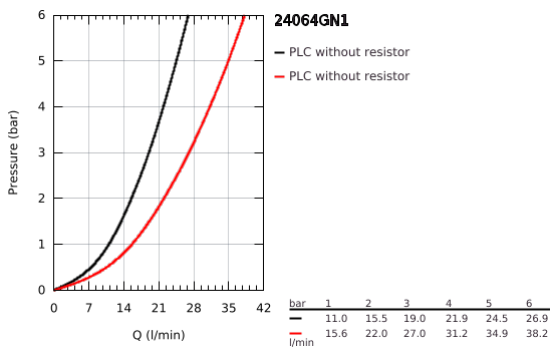

24 064 GN1 LINEARE ΜΙΚΤΗΣ ΜΕ ΉΝΑ ΜΟΧΛΌ 1/2" ΔΎΟ ΡΟΩΝ

ΠΕΡΙΓΡΑΦΗ ΠΡΟΪΟΝΤΟΣ

- Χρώμα: brushed cool sunrise
- σετ τελικής εγκατάστασης για GROHE Rapido SmartBox (35 600/35 604)
- 46 mm κεραμικός μηχανισμός
- Φινίρισμα GROHE LongLife
- GROHE FastFixation
- Μεταλλική ροζέτα, ρυθμιζόμενη κατά 6°
- μεταλλική λαβή
- Αυτόματος διανομέας 2 παροχών
- without roughing-in set 35 600/35 604 (please order separately)
- Απόδοση ροής:έξοδος Β = 27 l/min, έξοδος C = 27 l/min