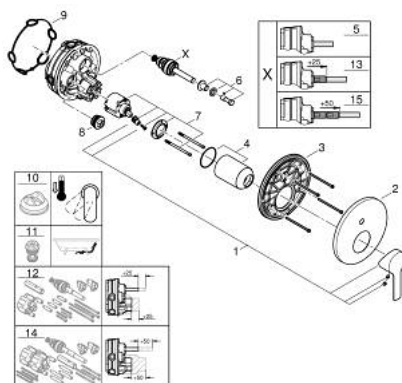

24 064 GN1 LINEARE ΜΙΚΤΗΣ ΜΕ ΉΝΑ ΜΟΧΛΌ 1/2" ΔΎΟ ΡΟΩΝ

ΠΕΡΙΓΡΑΦΗ ΠΡΟΪΟΝΤΟΣ

- Χρώμα: brushed cool sunrise
- σετ τελικής εγκατάστασης για GROHE Rapido SmartBox (35 600/35 604)
- 46 mm κεραμικός μηχανισμός
- Φινίρισμα GROHE LongLife
- GROHE FastFixation
- Μεταλλική ροζέτα, ρυθμιζόμενη κατά 6°
- μεταλλική λαβή
- Αυτόματος διανομέας 2 παροχών
- without roughing-in set 35 600/35 604 (please order separately)
- Απόδοση ροής:έξοδος Β = 27 l/min, έξοδος C = 27 l/min

24 064 GN1 LINEARE ΜΙΚΤΗΣ ΜΕ'ΕΝΑ ΜΟΧΛΌ 1/2" Δ'ΥΟ ΡΟΩΝ

ΑΝΤΑΛΛΑΚΤΙΚΑ , Νοεμβρίου 2024 – τώρα

- 1: Λαβή (Αριθμός ανταλλακτικού 46988GN0)
- 2: Ροζέτα (Αριθμός ανταλλακτικού 48429GN0)
- 3: Πλάκα συναρμολόγησης (Αριθμός ανταλλακτικού 48440000)
- 4: Κάλυμμα/ τάπα (Αριθμός ανταλλακτικού 09038GN0)
- 5: Διανομέας (Αριθμός ανταλλακτικού 48634000)
- 6: Κουμπί διανομέα (Αριθμός ανταλλακτικού 48637GN0)
- 7: Μηχανισμός (Αριθμός ανταλλακτικού 46048000)
- 8: Βαλβίδα αντεπιστροφής (Αριθμός ανταλλακτικού 49085000)
- 9: Λάστιχο στεγανοποίησης (Αριθμός ανταλλακτικού 48360000)
- 10: Περιοριστής θερμοκρασίας (Αριθμός ανταλλακτικού 46375000)*
- 11: Συνδιασμός προστασίας αντίστροφης ροής (Αριθμός ανταλλακτικού 14055000)*
- 12: Γενικό σετ επέκτασης για μπαταρίες μονού μοχλού 25mm (Αριθμός ανταλλακτικού 14056000)*
- 13: diverter (Αριθμός ανταλλακτικού 48635000)*
- 14: Γενικό σετ επέκτασης για μπαταρίες μονού μοχλού 50mm (Αριθμός ανταλλακτικού 14057000)*
- 15: diverter (Αριθμός ανταλλακτικού 48636000)*