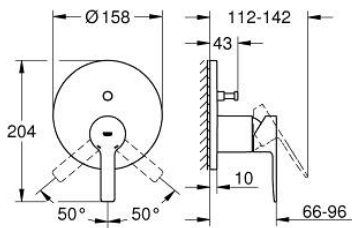

24 064 GN1 LINEARE ΜΙΚΤΗΣ ΜΕ ΉΝΑ ΜΟΧΛΌ 1/2" ΔΎΟ ΡΟΩΝ

ΠΕΡΙΓΡΑΦΗ ΠΡΟΪΟΝΤΟΣ

- Χρώμα: brushed cool sunrise
- σετ τελικής εγκατάστασης για GROHE Rapido SmartBox (35 600/35 604)
- 46 mm κεραμικός μηχανισμός
- Φινίρισμα GROHE LongLife
- GROHE FastFixation
- Μεταλλική ροζέτα, ρυθμιζόμενη κατά 6°
- μεταλλική λαβή
- Αυτόματος διανομέας 2 παροχών
- without roughing-in set 35 600/35 604 (please order separately)
- Απόδοση ροής:έξοδος Β = 27 l/min, έξοδος C = 27 l/min

24 064 GN1 LINEARE ΜΙΚΤΗΣ ΜΕ'ΕΝΑ ΜΟΧΛΌ 1/2" Δ'ΥΟ ΡΟΩΝ

ΑΝΤΑΛΛΑΚΤΙΚΑ , Νοεμβρίου 2024 – τώρα

- 1: Λαβή (Αριθμός ανταλλακτικού 46988GN0)
- 2: Ροζέτα (Αριθμός ανταλλακτικού 48429GN0)
- 3: Πλάκα συναρμολόγησης (Αριθμός ανταλλακτικού 48440000)
- 4: Κάλυμμα/ τάπα (Αριθμός ανταλλακτικού 09038GN0)
- 5: Διανομέας (Αριθμός ανταλλακτικού 48634000)
- 6: Κουμπί διανομέα (Αριθμός ανταλλακτικού 48637GN0)
- 7: Μηχανισμός (Αριθμός ανταλλακτικού 46048000)
- 8: Βαλβίδα αντεπιστροφής (Αριθμός ανταλλακτικού 49085000)
- 9: Λάστιχο στεγανοποίησης (Αριθμός ανταλλακτικού 48360000)
- 10: Περιοριστής θερμοκρασίας (Αριθμός ανταλλακτικού 46375000)*
- 11: Συνδιασμός προστασίας αντίστροφης ροής (Αριθμός ανταλλακτικού 14055000)*
- 12: Γενικό σετ επέκτασης για μπαταρίες μονού μοχλού 25mm (Αριθμός ανταλλακτικού 14056000)*
- 13: diverter (Αριθμός ανταλλακτικού 48635000)*
- 14: Γενικό σετ επέκτασης για μπαταρίες μονού μοχλού 50mm (Αριθμός ανταλλακτικού 14057000)*
- 15: diverter (Αριθμός ανταλλακτικού 48636000)*