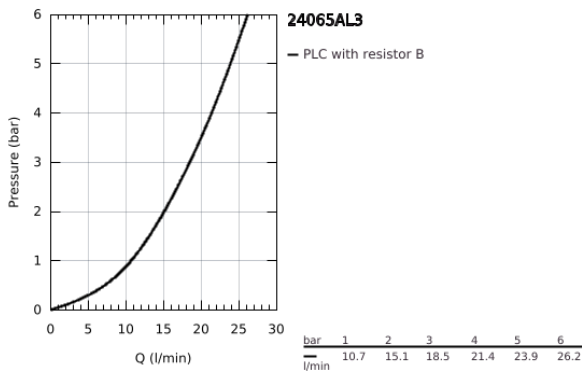

## 24 065 AL3 ΑΤΡΙΟ ΜΙΚΤΗΣ ΝΤΟΥΣΙΕΡΑΣ ΜΕ ΈΝΑ ΜΟΧΛΌ ΧΕΙΡΙΣΜΌΥ

### ΠΕΡΙΓΡΑΦΗ ΠΡΟΪΟΝΤΟΣ

- Χρώμα: brushed hard graphite
- σετ τελικής εγκατάστασης για GROHE Rapido SmartBox (35 600/35 604)
- 46 mm κεραμικός μηχανισμός
- Φινίρισμα GROHE LongLife
- GROHE FastFixation
- Μεταλλική ροζέτα, ρυθμιζόμενη κατά 6°
- μεταλλική λαβή
- Απόδοση ροής: έξοδος Β ή C = 30 l/min
- χωρίς τον εντοιχισμένο μηχανισμό