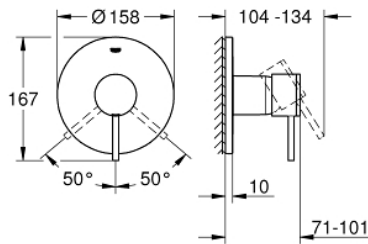

### ΠΕΡΙΓΡΑΦΗ ΠΡΟΪΟΝΤΟΣ

- Χρώμα: brushed hard graphite
- σετ τελικής εγκατάστασης για GROHE Rapido SmartBox (35 600/35 604)
- 46 mm κεραμικός μηχανισμός
- Φινίρισμα GROHE LongLife
- GROHE FastFixation
- Μεταλλική ροζέτα, ρυθμιζόμενη κατά 6°
- μεταλλική λαβή
- Απόδοση ροής: έξοδος Β ή C = 30 l/min
- χωρίς τον εντοιχισμένο μηχανισμό