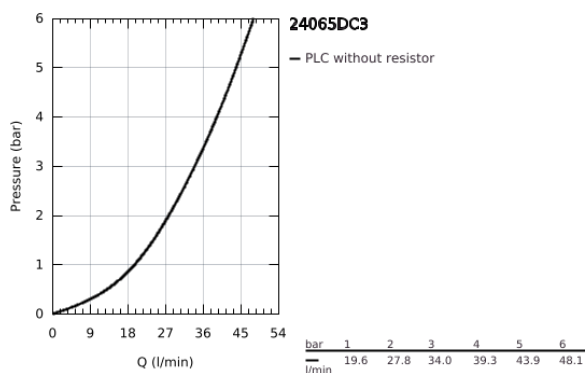

24 065 DC3 ΑΤΡΙΟ ΜΙΚΤΗΣ ΝΤΟΥΣΙΕΡΑΣ ΜΕ ΈΝΑ ΜΟΧΛΌ ΧΕΙΡΙΣΜΌΥ

ΠΕΡΙΓΡΑΦΗ ΠΡΟΪΟΝΤΟΣ

- Χρώμα: supersteel
- σετ τελικής εγκατάστασης για GROHE Rapido SmartBox (35 600/35 604)
- 46 mm κεραμικός μηχανισμός
- Φινίρισμα GROHE LongLife
- GROHE FastFixation
- Μεταλλική ροζέτα, ρυθμιζόμενη κατά 6°
- μεταλλική λαβή
- Απόδοση ροής: έξοδος Β ή C = 30 l/min
- χωρίς τον εντοιχισμένο μηχανισμό