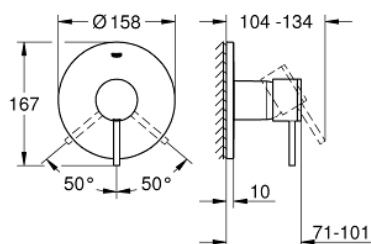

24 065 DC3 ΑΤΡΙΟ ΜΙΚΤΗΣ ΝΤΟΥΣΙΕΡΑΣ ΜΕ ΈΝΑ ΜΟΧΛΌ ΧΕΙΡΙΣΜΌΥ

ΠΕΡΙΓΡΑΦΗ ΠΡΟΪΟΝΤΟΣ

- Χρώμα: supersteel
- σετ τελικής εγκατάστασης για GROHE Rapido SmartBox (35 600/35 604)
- 46 mm κεραμικός μηχανισμός
- Φινίρισμα GROHE LongLife
- GROHE FastFixation
- Μεταλλική ροζέτα, ρυθμιζόμενη κατά 6°
- μεταλλική λαβή
- Απόδοση ροής: έξοδος Β ή C = 30 l/min
- χωρίς τον εντοιχισμένο μηχανισμό

24 065 DC3 ΑΤΡΙΟ ΜΙΚΤΗΣ ΝΤΟΥΣΙΕΡΑΣ ΜΕ ΈΝΑ ΜΟΧΛΌ ΧΕΙΡΙΣΜΌΥ

ΑΝΤΑΛΛΑΚΤΙΚΑ , Ιουλίου 2017 – τώρα

- 1: Λαβή (Αριθμός ανταλλακτικού 48443DC0)
- 2: Ροζέτα (Αριθμός ανταλλακτικού 48428DC0)
- 3: Πλάκα συναρμολόγησης (Αριθμός ανταλλακτικού 48439000)
- 4: Κάλυμμα/ τάπα (Αριθμός ανταλλακτικού 02693DC0)
- 5: Μηχανισμός (Αριθμός ανταλλακτικού 46048000)
- 6: Λάστιχο στεγανοποίησης (Αριθμός ανταλλακτικού 48360000)
- 7: Περιοριστής θερμοκρασίας (Αριθμός ανταλλακτικού 46308000)*
- 8: Γενικό σετ επέκτασης για μπαταρίες μονού μοχλού 25mm (Αριθμός ανταλλακτικού 14056000)*
- 9: Γενικό σετ επέκτασης για μπαταρίες μονού μοχλού 50mm (Αριθμός ανταλλακτικού 14057000)*