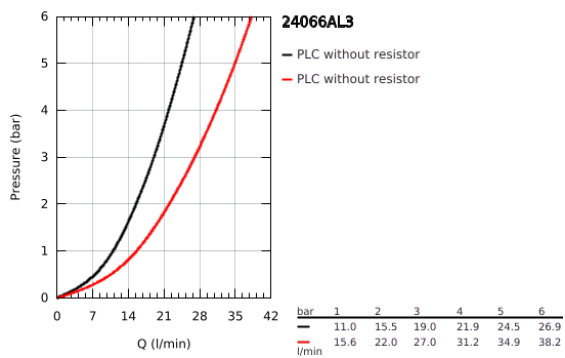

## 24 066 AL3 ATRIO ΜΙΚΤΗΣ ΜΕ ΉΝΑ ΜΟΧΛΌ 1/2" ΔΥΟ ΡΟΩΝ

### ΠΕΡΙΓΡΑΦΗ ΠΡΟΪΟΝΤΟΣ

- Χρώμα: brushed hard graphite
- σετ τελικής εγκατάστασης για GROHE Rapido SmartBox (35 600/35 604)
- 46 mm κεραμικός μηχανισμός
- Φινίρισμα GROHE LongLife
- GROHE FastFixation
- Μεταλλική ροζέτα, ρυθμιζόμενη κατά 6°
- μεταλλική λαβή
- Αυτόματος διανομέας 2 παροχών
- Απόδοση ροής: έξοδος B = 27 l/min, έξοδος C = 27 l/min
- χωρίς τον εντοιχιζόμενο μηχανισμό