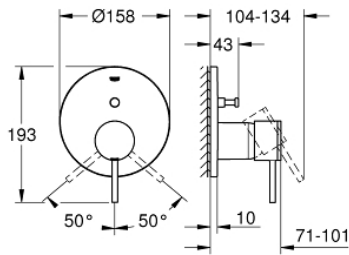

## 24 066 AL3 ATRIO ΜΙΚΤΗΣ ΜΕ ΉΝΑ ΜΟΧΛΌ 1/2" ΔΥΟ ΡΟΩΝ

### ΠΕΡΙΓΡΑΦΗ ΠΡΟΪΟΝΤΟΣ

- Χρώμα: brushed hard graphite
- σετ τελικής εγκατάστασης για GROHE Rapido SmartBox (35 600/35 604)
- 46 mm κεραμικός μηχανισμός
- Φινίρισμα GROHE LongLife
- GROHE FastFixation
- Μεταλλική ροζέτα, ρυθμιζόμενη κατά 6°
- μεταλλική λαβή
- Αυτόματος διανομέας 2 παροχών
- Απόδοση ροής: έξοδος B = 27 l/min, έξοδος C = 27 l/min
- χωρίς τον εντοιχιζόμενο μηχανισμό

## 24 066 AL3 ATRIO ΜΙΚΤΗΣ ΜΕ΄ΕΝΑ ΜΟΧΛΌ 1/2" Δ΄ΥΟ ΡΟΩΝ