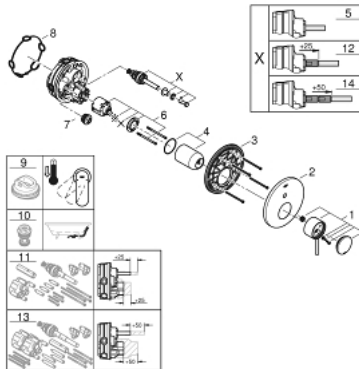

## 24 066 AL3 ATRIO ΜΙΚΤΗΣ ΜΕ ΉΝΑ ΜΟΧΛΌ 1/2" ΔΥΟ ΡΟΩΝ

### ΠΕΡΙΓΡΑΦΗ ΠΡΟΪΟΝΤΟΣ

- Χρώμα: brushed hard graphite
- σετ τελικής εγκατάστασης για GROHE Rapido SmartBox (35 600/35 604)
- 46 mm κεραμικός μηχανισμός
- Φινίρισμα GROHE LongLife
- GROHE FastFixation
- Μεταλλική ροζέτα, ρυθμιζόμενη κατά 6°
- μεταλλική λαβή
- Αυτόματος διανομέας 2 παροχών
- Απόδοση ροής: έξοδος B = 27 l/min, έξοδος C = 27 l/min
- χωρίς τον εντοιχιζόμενο μηχανισμό

## 24 066 AL3 ATRIO ΜΙΚΤΗΣ ΜΕ΄ΕΝΑ ΜΟΧΛΌ 1/2" Δ΄ΥΟ ΡΟΩΝ

### ΑΝΤΑΛΛΑΚΤΙΚΑ , Ιουλίου 2017 – τώρα

- 1: Λαβή (Αριθμός ανταλλακτικού 48443AL0)
  - 2: Ροζέτα (Αριθμός ανταλλακτικού 48429AL0)
  - 3: Πλάκα συναρμολόγησης (Αριθμός ανταλλακτικού 48440000)
  - 4: Κάλυμμα/ τάπα (Αριθμός ανταλλακτικού 02693AL0)
  - 5: Διανομέας (Αριθμός ανταλλακτικού 48442AL0)
  - 6: Μηχανισμός (Αριθμός ανταλλακτικού 46048000)
  - 7: Βαλβίδα αντεπιστροφής (Αριθμός ανταλλακτικού 49085000)
  - 8: Λάστιχο στεγανοποίησης (Αριθμός ανταλλακτικού 48360000)
  - 9: Περιοριστής θερμοκρασίας (Αριθμός ανταλλακτικού 46308000)\*
  - 10: Συνδιασμός προστασίας αντίστροφης ροής (Αριθμός ανταλλακτικού 14055000)\*
  - 11: Γενικό σετ επέκτασης για μπαταρίες μονού μοχλού 25mm (Αριθμός ανταλλακτικού 14056000)\*
  - 12: Διανομέας (Αριθμός ανταλλακτικού 48444AL0)\*
  - 13: Γενικό σετ επέκτασης για μπαταρίες μονού μοχλού 50mm (Αριθμός ανταλλακτικού 14057000)\*
  - 14: Διανομέας (Αριθμός ανταλλακτικού 48445AL0)\*
- \* Προαιρετικά εξαρτήματα