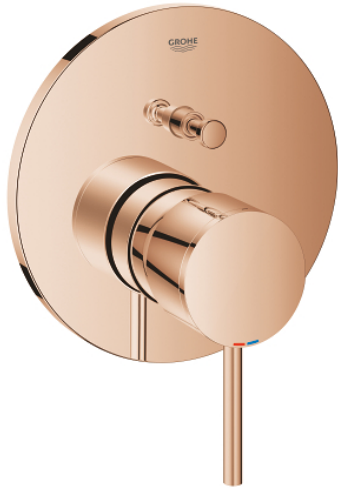

24 066 DA3 ΑΤΡΙΟ ΜΙΚΤΗΣ ΜΕ ΉΝΑ ΜΟΧΛΌ 1/2" ΔΎΟ ΡΟΩΝ

ΠΕΡΙΓΡΑΦΗ ΠΡΟΪΟΝΤΟΣ

- Χρώμα: warm sunset
- σετ τελικής εγκατάστασης για GROHE Rapido SmartBox (35 600/35 604)
- 46 mm κεραμικός μηχανισμός
- Φινίρισμα GROHE LongLife
- GROHE FastFixation
- Μεταλλική ροζέτα, ρυθμιζόμενη κατά 6°
- μεταλλική λαβή
- Αυτόματος διανομέας 2 παροχών
- Απόδοση ροής: έξοδος B = 27 l/min, έξοδος C = 27 l/min
- χωρίς τον εντοιχιζόμενο μηχανισμό