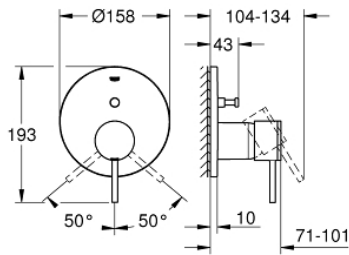

## 24 066 DC3 ΑΤΡΙΟ ΜΙΚΤΗΣ ΜΕ ΞΕΝΑ ΜΟΧΛΟ 1/2" ΔΥΟ ΡΟΩΝ

### ΠΕΡΙΓΡΑΦΗ ΠΡΟΪΟΝΤΟΣ

- Χρώμα: supersteel
- σετ τελικής εγκατάστασης για GROHE Rapido SmartBox (35 600/35 604)
- 46 mm κεραμικός μηχανισμός
- Φινίρισμα GROHE LongLife
- GROHE FastFixation
- Μεταλλική ροζέτα, ρυθμιζόμενη κατά 6°
- μεταλλική λαβή
- Αυτόματος διανομέας 2 παροχών
- Απόδοση ροής: έξοδος B = 27 l/min, έξοδος C = 27 l/min
- χωρίς τον εντοιχιζόμενο μηχανισμό

## 24 066 DC3 ΑΤΡΙΟ ΜΙΚΤΗΣ ΜΕ΄ΕΝΑ ΜΟΧΛΌ 1/2" Δ΄ΥΟ ΡΟΩΝ