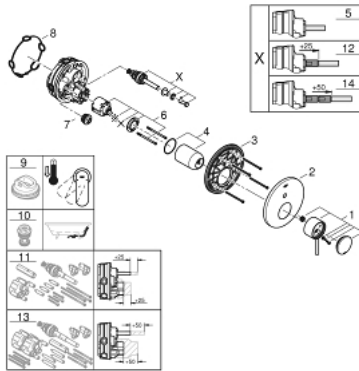

## 24 066 DC3 ΑΤΡΙΟ ΜΙΚΤΗΣ ΜΕ ΞΕΝΑ ΜΟΧΛΟ 1/2" ΔΥΟ ΡΟΩΝ

### ΠΕΡΙΓΡΑΦΗ ΠΡΟΪΟΝΤΟΣ

- Χρώμα: supersteel
- σετ τελικής εγκατάστασης για GROHE Rapido SmartBox (35 600/35 604)
- 46 mm κεραμικός μηχανισμός
- Φινίρισμα GROHE LongLife
- GROHE FastFixation
- Μεταλλική ροζέτα, ρυθμιζόμενη κατά 6°
- μεταλλική λαβή
- Αυτόματος διανομέας 2 παροχών
- Απόδοση ροής: έξοδος B = 27 l/min, έξοδος C = 27 l/min
- χωρίς τον εντοιχιζόμενο μηχανισμό

## 24 066 DC3 ΑΤΡΙΟ ΜΙΚΤΗΣ ΜΕ΄ΕΝΑ ΜΟΧΛΌ 1/2" Δ΄ΥΟ ΡΟΩΝ

### ΑΝΤΑΛΛΑΚΤΙΚΑ , Ιουλίου 2017 – τώρα

- 1: Λαβή (Αριθμός ανταλλακτικού 48443DC0)
  - 2: Ροζέτα (Αριθμός ανταλλακτικού 48429DC0)
  - 3: Πλάκα συναρμολόγησης (Αριθμός ανταλλακτικού 48440000)
  - 4: Κάλυμμα/ τάπα (Αριθμός ανταλλακτικού 02693DC0)
  - 5: Διανομέας (Αριθμός ανταλλακτικού 48442DC0)
  - 6: Μηχανισμός (Αριθμός ανταλλακτικού 46048000)
  - 7: Βαλβίδα αντεπιστροφής (Αριθμός ανταλλακτικού 49085000)
  - 8: Λάστιχο στεγανοποίησης (Αριθμός ανταλλακτικού 48360000)
  - 9: Περιοριστής θερμοκρασίας (Αριθμός ανταλλακτικού 46308000)\*
  - 10: Συνδιασμός προστασίας αντίστροφης ροής (Αριθμός ανταλλακτικού 14055000)\*
  - 11: Γενικό σετ επέκτασης για μπαταρίες μονού μοχλού 25mm (Αριθμός ανταλλακτικού 14056000)\*
  - 12: Διανομέας (Αριθμός ανταλλακτικού 48444DC0)\*
  - 13: Γενικό σετ επέκτασης για μπαταρίες μονού μοχλού 50mm (Αριθμός ανταλλακτικού 14057000)\*
  - 14: Διανομέας (Αριθμός ανταλλακτικού 48445DC0)\*
- \* Προαιρετικά εξαρτήματα