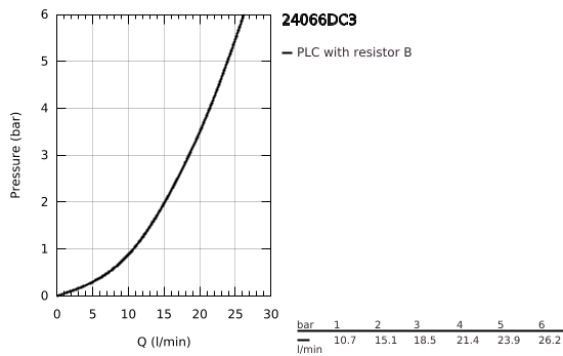

## 24 066 DC3 ΑΤΡΙΟ ΜΙΚΤΗΣ ΜΕ ΞΕΝΑ ΜΟΧΛΟ 1/2" ΔΥΟ ΡΟΩΝ

### ΠΕΡΙΓΡΑΦΗ ΠΡΟΪΟΝΤΟΣ

- Χρώμα: supersteel
- σετ τελικής εγκατάστασης για GROHE Rapido SmartBox (35 600/35 604)
- 46 mm κεραμικός μηχανισμός
- Φινίρισμα GROHE LongLife
- GROHE FastFixation
- Μεταλλική ροζέτα, ρυθμιζόμενη κατά 6°
- μεταλλική λαβή
- Αυτόματος διανομέας 2 παροχών
- Απόδοση ροής: έξοδος B = 27 l/min, έξοδος C = 27 l/min
- χωρίς τον εντοιχιζόμενο μηχανισμό