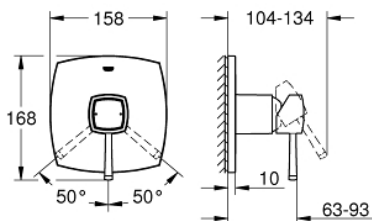

24 067 000 GRANDERA ΜΙΚΤΗΣ ΝΤΟΥΣΙΕΡΑΣ ΜΕ ΈΝΑ ΜΟΧΛΌ ΧΕΙΡΙΣΜΌΥ

ΠΕΡΙΓΡΑΦΗ ΠΡΟΪΟΝΤΟΣ

- Χρώμα: chrome
- σετ τελικής εγκατάστασης για GROHE Rapido SmartBox (35 600/35 604)
- 46 mm κεραμικός μηχανισμός
- Φινίρισμα GROHE LongLife
- GROHE FastFixation
- Μεταλλική ροζέτα, ρυθμιζόμενη κατά 6°
- μεταλλική λαβή
- Απόδοση ροής: έξοδος Β ή C = 30 l/min
- χωρίς τον εντοιχιζόμενο μηχανισμό

24 067 000 GRANDERA ΜΙΚΤΗΣ ΝΤΟΥΣΙΕΡΑΣ ΜΕ ΈΝΑ ΜΟΧΛΌ ΧΕΙΡΙΣΜΌΥ

ΑΝΤΑΛΛΑΚΤΙΚΑ , Ιουλίου 2017 – τώρα

1: Λαβή (Αριθμός ανταλλακτικού 46833000)

2: escutcheon (Αριθμός ανταλλακτικού 48432000)

3: mounting plate (Αριθμός ανταλλακτικού 48441000)