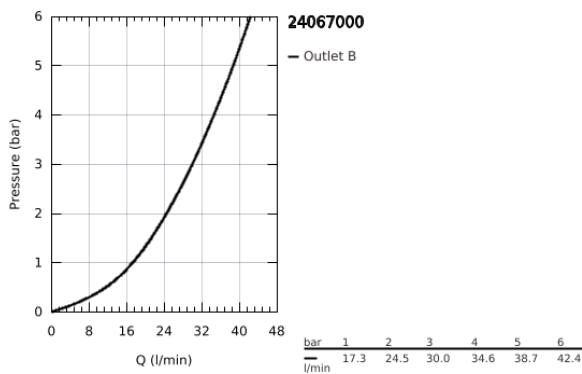

24 067 000 GRANDERA ΜΙΚΤΗΣ ΝΤΟΥΣΙΕΡΑΣ ΜΕ ΈΝΑ ΜΟΧΛΌ ΧΕΙΡΙΣΜΌΥ

ΠΕΡΙΓΡΑΦΗ ΠΡΟΪΟΝΤΟΣ

- Χρώμα: chrome
- σετ τελικής εγκατάστασης για GROHE Rapido SmartBox (35 600/35 604)
- 46 mm κεραμικός μηχανισμός
- Φινίρισμα GROHE LongLife
- GROHE FastFixation
- Μεταλλική ροζέτα, ρυθμιζόμενη κατά 6°
- μεταλλική λαβή
- Απόδοση ροής: έξοδος Β ή C = 30 l/min
- χωρίς τον εντοιχιζόμενο μηχανισμό

24 067 000 GRANDERA ΜΙΚΤΗΣ ΝΤΟΥΣΙΕΡΑΣ ΜΕ ΈΝΑ ΜΟΧΛΌ ΧΕΙΡΙΣΜΌΥ

ΑΝΤΑΛΛΑΚΤΙΚΑ , Ιουλίου 2017 – τώρα

1: Λαβή (Αριθμός ανταλλακτικού 46833000)

2: escutcheon (Αριθμός ανταλλακτικού 48432000)

3: mounting plate (Αριθμός ανταλλακτικού 48441000)