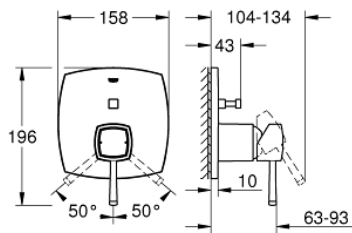

## 24 068 000 GRANDERA ΜΙΚΤΗΣ ΜΕ΄ΕΝΑ ΜΟΧΛΌ 1/2" Δ΄ΥΟ ΡΟΩΝ

### ΠΕΡΙΓΡΑΦΗ ΠΡΟΪΟΝΤΟΣ

- Χρώμα: chrome
- σετ τελικής εγκατάστασης για GROHE Rapido SmartBox (35 600/35 604)
- 46 mm κεραμικός μηχανισμός
- Φινίρισμα GROHE LongLife
- GROHE FastFixation
- Μεταλλική ροζέτα, ρυθμιζόμενη κατά 6°
- μεταλλική λαβή
- Αυτόματος διανομέας 2 παροχών
- Απόδοση ροής: έξοδος B = 27 l/min, έξοδος C = 27 l/min
- χωρίς τον εντοιχιζόμενο μηχανισμό

## 24 068 000 GRANDERA ΜΙΚΤΗΣ ΜΕ'ΕΝΑ ΜΟΧΛΌ 1/2" Δ'ΥΟ ΡΟΩΝ