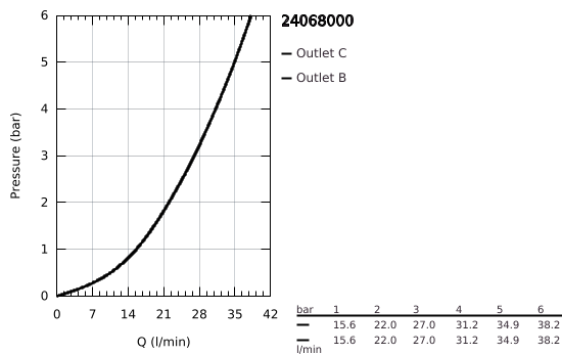

## 24 068 000 GRANDERA ΜΙΚΤΗΣ ΜΕ΄ΕΝΑ ΜΟΧΛΌ 1/2" Δ΄ΥΟ ΡΟΩΝ

### ΠΕΡΙΓΡΑΦΗ ΠΡΟΪΟΝΤΟΣ

- Χρώμα: chrome
- σετ τελικής εγκατάστασης για GROHE Rapido SmartBox (35 600/35 604)
- 46 mm κεραμικός μηχανισμός
- Φινίρισμα GROHE LongLife
- GROHE FastFixation
- Μεταλλική ροζέτα, ρυθμιζόμενη κατά 6°
- μεταλλική λαβή
- Αυτόματος διανομέας 2 παροχών
- Απόδοση ροής: έξοδος B = 27 l/min, έξοδος C = 27 l/min
- χωρίς τον εντοιχιζόμενο μηχανισμό

## 24 068 000 GRANDERA ΜΙΚΤΗΣ ΜΕ'ΕΝΑ ΜΟΧΛΌ 1/2" Δ'ΥΟ ΡΟΩΝ