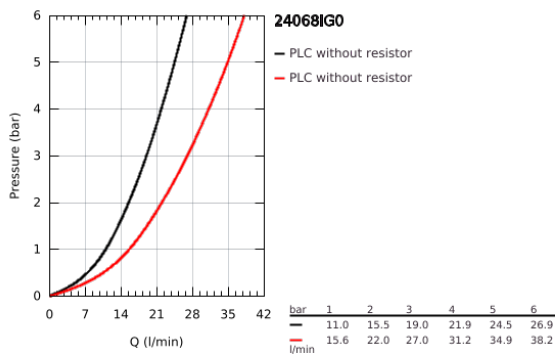

## 24 068 IG0 GRANDERA ΜΙΚΤΗΣ ΜΕ΄ΕΝΑ ΜΟΧΛΌ 1/2" Δ΄ΥΟ ΡΟΩΝ

### ΠΕΡΙΓΡΑΦΗ ΠΡΟΪΟΝΤΟΣ

- Χρώμα: chrome/gold
- σετ τελικής εγκατάστασης για GROHE Rapido SmartBox (35 600/35 604)
- 46 mm κεραμικός μηχανισμός
- Φινίρισμα GROHE LongLife
- GROHE FastFixation
- Μεταλλική ροζέτα, ρυθμιζόμενη κατά 6°
- μεταλλική λαβή
- Αυτόματος διανομέας 2 παροχών
- Απόδοση ροής: έξοδος B = 27 l/min, έξοδος C = 27 l/min
- χωρίς τον εντοιχιζόμενο μηχανισμό