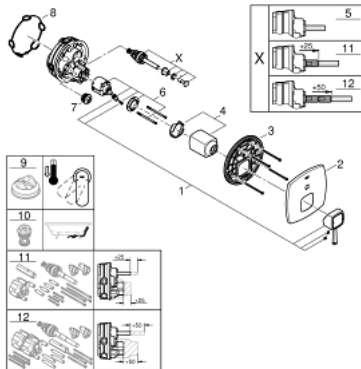

## 24 068 IG0 GRANDERA ΜΙΚΤΗΣ ΜΕ΄ΕΝΑ ΜΟΧΛΌ 1/2" Δ΄ΥΟ ΡΟΩΝ

### ΠΕΡΙΓΡΑΦΗ ΠΡΟΪΟΝΤΟΣ

- Χρώμα: chrome/gold
- σετ τελικής εγκατάστασης για GROHE Rapido SmartBox (35 600/35 604)
- 46 mm κεραμικός μηχανισμός
- Φινίρισμα GROHE LongLife
- GROHE FastFixation
- Μεταλλική ροζέτα, ρυθμιζόμενη κατά 6°
- μεταλλική λαβή
- Αυτόματος διανομέας 2 παροχών
- Απόδοση ροής: έξοδος B = 27 l/min, έξοδος C = 27 l/min
- χωρίς τον εντοιχιζόμενο μηχανισμό

## 24 068 IG0 GRANDERA ΜΙΚΤΗΣ ΜΕ'ΕΝΑ ΜΟΧΛΌ 1/2" Δ'ΥΟ ΡΟΩΝ

### ΑΝΤΑΛΛΑΚΤΙΚΑ , Ιουλίου 2017 – τώρα

- 1: Λαβή (Αριθμός ανταλλακτικού 46833IG0)
- 2: escutcheon (Αριθμός ανταλλακτικού 48433000)
- 3: mounting plate (Αριθμός ανταλλακτικού 48438000)
- 4: cap (Αριθμός ανταλλακτικού 48455000)
- 5: Φυσίγγιο (Αριθμός ανταλλακτικού 46048000)
- 6: Διανομέας (Αριθμός ανταλλακτικού 48442000)
- 7: Μόνωση (Αριθμός ανταλλακτικού 48360000)
- 8: Βαλβίδα αντεπιστροφής (Αριθμός ανταλλακτικού 49085000)
- 9: Περιοριστής θερμοκρασίας (Αριθμός ανταλλακτικού 46308000)\*
- 10: Backflow protection combination (Αριθμός ανταλλακτικού 14055000)\*