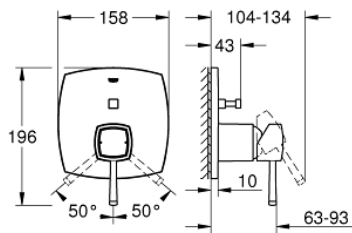

## 24 068 IG0 GRANDERA ΜΙΚΤΗΣ ΜΕ΄ΕΝΑ ΜΟΧΛΌ 1/2" Δ΄ΥΟ ΡΟΩΝ

### ΠΕΡΙΓΡΑΦΗ ΠΡΟΪΟΝΤΟΣ

- Χρώμα: chrome/gold
- σετ τελικής εγκατάστασης για GROHE Rapido SmartBox (35 600/35 604)
- 46 mm κεραμικός μηχανισμός
- Φινίρισμα GROHE LongLife
- GROHE FastFixation
- Μεταλλική ροζέτα, ρυθμιζόμενη κατά 6°
- μεταλλική λαβή
- Αυτόματος διανομέας 2 παροχών
- Απόδοση ροής: έξοδος B = 27 l/min, έξοδος C = 27 l/min
- χωρίς τον εντοιχιζόμενο μηχανισμό

## 24 068 IG0 GRANDERA ΜΙΚΤΗΣ ΜΕ'ΕΝΑ ΜΟΧΛΌ 1/2" Δ'ΥΟ ΡΟΩΝ