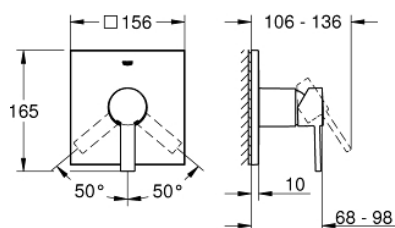

### ΠΕΡΙΓΡΑΦΗ ΠΡΟΪΟΝΤΟΣ

- Χρώμα: chrome
- σετ τελικής εγκατάστασης για GROHE Rapido SmartBox (35 600/35 604)
- 46 mm κεραμικός μηχανισμός
- Φινίρισμα GROHE LongLife
- GROHE FastFixation
- Μεταλλική ροζέτα, ρυθμιζόμενη κατά 6°
- μεταλλική λαβή
- Απόδοση ροής: έξοδος Β ή C = 30 l/min
- χωρίς τον εντοιχιζόμενο μηχανισμό