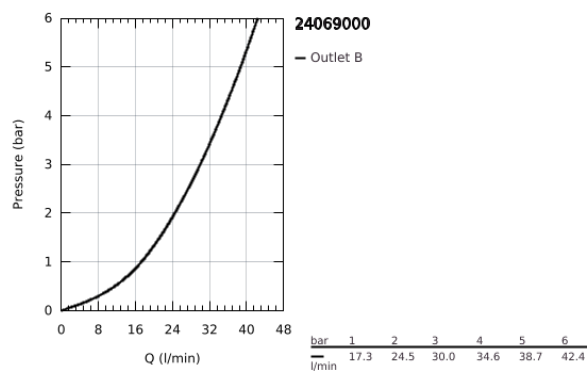

## 24 069 000 ALLURE ΜΙΚΤΗΣ ΝΤΟΥΣΙΕΡΑΣ ΜΕ ΈΝΑ ΜΟΧΛΌ ΧΕΙΡΙΣΜΌΥ

### ΠΕΡΙΓΡΑΦΗ ΠΡΟΪΟΝΤΟΣ

- Χρώμα: chrome
- σετ τελικής εγκατάστασης για GROHE Rapido SmartBox (35 600/35 604)
- 46 mm κεραμικός μηχανισμός
- Φινίρισμα GROHE LongLife
- GROHE FastFixation
- Μεταλλική ροζέτα, ρυθμιζόμενη κατά 6°
- μεταλλική λαβή
- Απόδοση ροής: έξοδος Β ή C = 30 l/min
- χωρίς τον εντοιχιζόμενο μηχανισμό