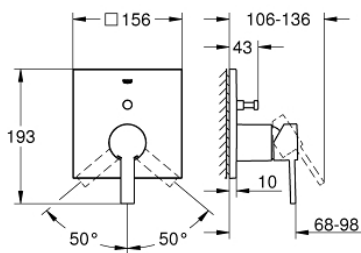

24 070 000 ALLURE ΜΙΚΤΗΣ ΜΕ΄ΕΝΑ ΜΟΧΛΌ 1/2" Δ΄ΥΟ ΡΟΩΝ

ΠΕΡΙΓΡΑΦΗ ΠΡΟΪΟΝΤΟΣ

- Χρώμα: chrome
- σετ τελικής εγκατάστασης για GROHE Rapido SmartBox (35 600/35 604)
- 46 mm κεραμικός μηχανισμός
- Φινίρισμα GROHE LongLife
- GROHE FastFixation
- Μεταλλική ροζέτα, ρυθμιζόμενη κατά 6°
- μεταλλική λαβή
- Αυτόματος διανομέας 2 παροχών
- Απόδοση ροής:έξοδος B = 27 l/min, έξοδος C = 27 l/min
- χωρίς τον εντοιχιζόμενο μηχανισμό

24 070 000 ALLURE ΜΙΚΤΗΣ ΜΕ΄ΕΝΑ ΜΟΧΛΌ 1/2" Δ΄ΥΟ ΡΟΩΝ

ΑΝΤΑΛΛΑΚΤΙΚΑ , Ιουλίου 2017 – τώρα

- 1: Λαβή (Αριθμός ανταλλακτικού 46609000)
 - 2: Ροζέτα (Αριθμός ανταλλακτικού 48435000)
 - 3: Πλάκα συναρμολόγησης (Αριθμός ανταλλακτικού 48440000)
 - 4: Κάλυμμα/ τάπα (Αριθμός ανταλλακτικού 09038000)
 - 5: Διανομέας (Αριθμός ανταλλακτικού 48442000)
 - 6: Μηχανισμός (Αριθμός ανταλλακτικού 46048000)
 - 7: Βαλβίδα αντεπιστροφής (Αριθμός ανταλλακτικού 49085000)
 - 8: Λάστιχο στεγανοποίησης (Αριθμός ανταλλακτικού 48360000)
 - 9: Περιοριστής θερμοκρασίας (Αριθμός ανταλλακτικού 46375000)*
 - 10: Συνδιασμός προστασίας αντίστροφης ροής (Αριθμός ανταλλακτικού 14055000)*
 - 11: Γενικό σετ επέκτασης για μπαταρίες μονού μοχλού 25mm (Αριθμός ανταλλακτικού 14056000)*
 - 12: Διανομέας (Αριθμός ανταλλακτικού 48444000)*
 - 13: Γενικό σετ επέκτασης για μπαταρίες μονού μοχλού 50mm (Αριθμός ανταλλακτικού 14057000)*
 - 14: Διανομέας (Αριθμός ανταλλακτικού 48445000)*
- * Προαιρετικά εξαρτήματα