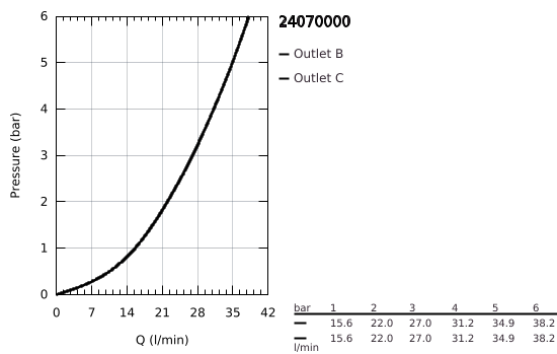

24 070 000 ALLURE ΜΙΚΤΗΣ ΜΕ΄ΕΝΑ ΜΟΧΛΌ 1/2" Δ΄ΥΟ ΡΟΩΝ

ΠΕΡΙΓΡΑΦΗ ΠΡΟΪΟΝΤΟΣ

- Χρώμα: chrome
- σετ τελικής εγκατάστασης για GROHE Rapido SmartBox (35 600/35 604)
- 46 mm κεραμικός μηχανισμός
- Φινίρισμα GROHE LongLife
- GROHE FastFixation
- Μεταλλική ροζέτα, ρυθμιζόμενη κατά 6°
- μεταλλική λαβή
- Αυτόματος διανομέας 2 παροχών
- Απόδοση ροής:έξοδος B = 27 l/min, έξοδος C = 27 l/min
- χωρίς τον εντοιχιζόμενο μηχανισμό

24 070 000 ALLURE ΜΙΚΤΗΣ ΜΕ΄ΕΝΑ ΜΟΧΛΌ 1/2" Δ΄ΥΟ ΡΟΩΝ

ΑΝΤΑΛΛΑΚΤΙΚΑ , Ιουλίου 2017 – τώρα

- 1: Λαβή (Αριθμός ανταλλακτικού 46609000)
 - 2: Ροζέτα (Αριθμός ανταλλακτικού 48435000)
 - 3: Πλάκα συναρμολόγησης (Αριθμός ανταλλακτικού 48440000)
 - 4: Κάλυμμα/ τάπα (Αριθμός ανταλλακτικού 09038000)
 - 5: Διανομέας (Αριθμός ανταλλακτικού 48442000)
 - 6: Μηχανισμός (Αριθμός ανταλλακτικού 46048000)
 - 7: Βαλβίδα αντεπιστροφής (Αριθμός ανταλλακτικού 49085000)
 - 8: Λάστιχο στεγανοποίησης (Αριθμός ανταλλακτικού 48360000)
 - 9: Περιοριστής θερμοκρασίας (Αριθμός ανταλλακτικού 46375000)*
 - 10: Συνδιασμός προστασίας αντίστροφης ροής (Αριθμός ανταλλακτικού 14055000)*
 - 11: Γενικό σετ επέκτασης για μπαταρίες μονού μοχλού 25mm (Αριθμός ανταλλακτικού 14056000)*
 - 12: Διανομέας (Αριθμός ανταλλακτικού 48444000)*
 - 13: Γενικό σετ επέκτασης για μπαταρίες μονού μοχλού 50mm (Αριθμός ανταλλακτικού 14057000)*
 - 14: Διανομέας (Αριθμός ανταλλακτικού 48445000)*
- * Προαιρετικά εξαρτήματα