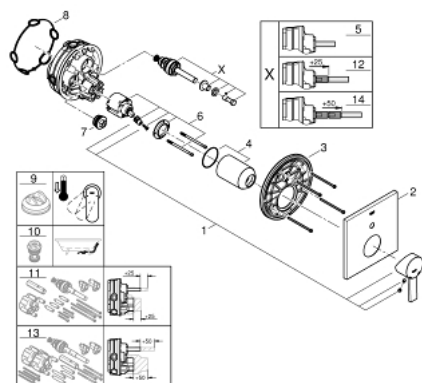

24 070 000 ALLURE ΜΙΚΤΗΣ ΜΕ΄ΕΝΑ ΜΟΧΛΌ 1/2" Δ΄ΥΟ ΡΟΩΝ

ΠΕΡΙΓΡΑΦΗ ΠΡΟΪΟΝΤΟΣ

- Χρώμα: chrome
- σετ τελικής εγκατάστασης για GROHE Rapido SmartBox (35 600/35 604)
- 46 mm κεραμικός μηχανισμός
- Φινίρισμα GROHE LongLife
- GROHE FastFixation
- Μεταλλική ροζέτα, ρυθμιζόμενη κατά 6°
- μεταλλική λαβή
- Αυτόματος διανομέας 2 παροχών
- Απόδοση ροής:έξοδος B = 27 l/min, έξοδος C = 27 l/min
- χωρίς τον εντοιχιζόμενο μηχανισμό

24 070 000 ALLURE ΜΙΚΤΗΣ ΜΕ΄ΕΝΑ ΜΟΧΛΌ 1/2" Δ΄ΥΟ ΡΟΩΝ

ΑΝΤΑΛΛΑΚΤΙΚΑ , Ιουλίου 2017 – τώρα

- 1: Λαβή (Αριθμός ανταλλακτικού 46609000)
 - 2: Ροζέτα (Αριθμός ανταλλακτικού 48435000)
 - 3: Πλάκα συναρμολόγησης (Αριθμός ανταλλακτικού 48440000)
 - 4: Κάλυμμα/ τάπα (Αριθμός ανταλλακτικού 09038000)
 - 5: Διανομέας (Αριθμός ανταλλακτικού 48442000)
 - 6: Μηχανισμός (Αριθμός ανταλλακτικού 46048000)
 - 7: Βαλβίδα αντεπιστροφής (Αριθμός ανταλλακτικού 49085000)
 - 8: Λάστιχο στεγανοποίησης (Αριθμός ανταλλακτικού 48360000)
 - 9: Περιοριστής θερμοκρασίας (Αριθμός ανταλλακτικού 46375000)*
 - 10: Συνδιασμός προστασίας αντίστροφης ροής (Αριθμός ανταλλακτικού 14055000)*
 - 11: Γενικό σετ επέκτασης για μπαταρίες μονού μοχλού 25mm (Αριθμός ανταλλακτικού 14056000)*
 - 12: Διανομέας (Αριθμός ανταλλακτικού 48444000)*
 - 13: Γενικό σετ επέκτασης για μπαταρίες μονού μοχλού 50mm (Αριθμός ανταλλακτικού 14057000)*
 - 14: Διανομέας (Αριθμός ανταλλακτικού 48445000)*
- * Προαιρετικά εξαρτήματα