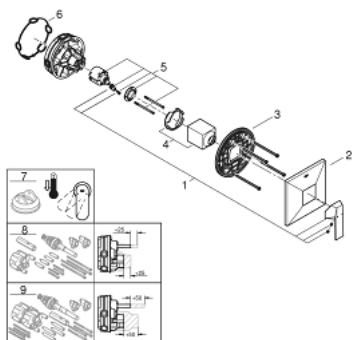

24 071 000 ALLURE BRILLIANT ΜΙΚΤΗΣ ΝΤΟΥΣΙΕΡΑΣ ΜΕ ΈΝΑ ΜΟΧΛΌ ΧΕΙΡΙΣΜΌΥ

ΠΕΡΙΓΡΑΦΗ ΠΡΌΙΌΝΤΟΣ

- Χρώμα: chrome
- σετ τελικής εγκατάστασης για GROHE Rapido SmartBox (35 600/35 604)
- 46 mm κεραμικός μηχανισμός
- Φινίρισμα GROHE LongLife
- GROHE FastFixation
- Μεταλλική ροζέτα, ρυθμιζόμενη κατά 6°
- Απόδοση ροής:έξοδος Β ή C = 30 l/min
- χωρίς τον εντοιχιζόμενο μηχανισμό

24 071 000 ALLURE BRILLIANT ΜΙΚΤΗΣ ΝΤΟΥΣΙΕΡΑΣ ΜΕ ΈΝΑ ΜΟΧΛΌ ΧΕΙΡΙΣΜΌΥ

ΑΝΤΑΛΛΑΚΤΙΚΑ , Ιουλίου 2017 – τώρα

- 1: Λαβή (Αριθμός ανταλλακτικού 46804000)
- 2: Ροζέτα (Αριθμός ανταλλακτικού 48436000)
- 3: Πλάκα συναρμολόγησης (Αριθμός ανταλλακτικού 48441000)
- 4: Κάλυμμα/ τάπα (Αριθμός ανταλλακτικού 46784000)
- 5: Μηχανισμός (Αριθμός ανταλλακτικού 46048000)
- 6: Λάστιχο στεγανοποίησης (Αριθμός ανταλλακτικού 48360000)
- 7: Περιοριστής θερμοκρασίας (Αριθμός ανταλλακτικού 46375000)*
- 8: Γενικό σετ επέκτασης για μπαταρίες μονού μοχλού 25mm (Αριθμός ανταλλακτικού 14056000)*
- 9: Γενικό σετ επέκτασης για μπαταρίες μονού μοχλού 50mm (Αριθμός ανταλλακτικού 14057000)*