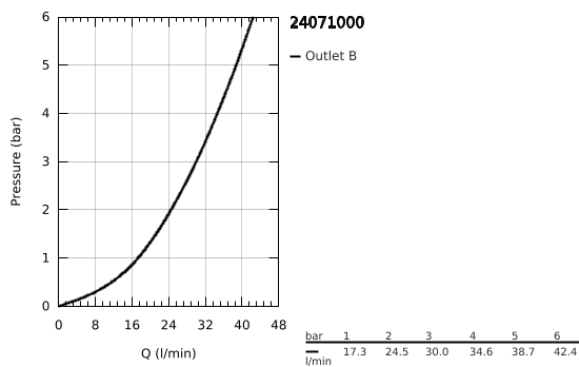

24 071 000 ALLURE BRILLIANT ΜΙΚΤΗΣ ΝΤΟΥΣΙΕΡΑΣ ΜΕ ΈΝΑ ΜΟΧΛΌ ΧΕΙΡΙΣΜΌΥ

ΠΕΡΙΓΡΑΦΗ ΠΡΌΙΌΝΤΟΣ

- Χρώμα: chrome
- σετ τελικής εγκατάστασης για GROHE Rapido SmartBox (35 600/35 604)
- 46 mm κεραμικός μηχανισμός
- Φινίρισμα GROHE LongLife
- GROHE FastFixation
- Μεταλλική ροζέτα, ρυθμιζόμενη κατά 6°
- Απόδοση ροής:έξοδος Β ή C = 30 l/min
- χωρίς τον εντοιχιζόμενο μηχανισμό

24 071 000 ALLURE BRILLIANT ΜΙΚΤΗΣ ΝΤΟΥΣΙΕΡΑΣ ΜΕ ΈΝΑ ΜΟΧΛΌ ΧΕΙΡΙΣΜΌΥ

ΑΝΤΑΛΛΑΚΤΙΚΑ , Ιουλίου 2017 – τώρα

- 1: Λαβή (Αριθμός ανταλλακτικού 46804000)
- 2: Ροζέτα (Αριθμός ανταλλακτικού 48436000)
- 3: Πλάκα συναρμολόγησης (Αριθμός ανταλλακτικού 48441000)
- 4: Κάλυμμα/ τάπα (Αριθμός ανταλλακτικού 46784000)
- 5: Μηχανισμός (Αριθμός ανταλλακτικού 46048000)
- 6: Λάστιχο στεγανοποίησης (Αριθμός ανταλλακτικού 48360000)
- 7: Περιοριστής θερμοκρασίας (Αριθμός ανταλλακτικού 46375000)*
- 8: Γενικό σετ επέκτασης για μπαταρίες μονού μοχλού 25mm (Αριθμός ανταλλακτικού 14056000)*
- 9: Γενικό σετ επέκτασης για μπαταρίες μονού μοχλού 50mm (Αριθμός ανταλλακτικού 14057000)*