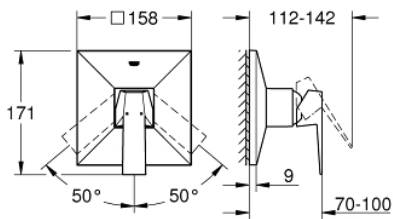

24 071 000 ALLURE BRILLIANT ΜΙΚΤΗΣ ΝΤΟΥΣΙΕΡΑΣ ΜΕ ΈΝΑ ΜΟΧΛΌ ΧΕΙΡΙΣΜΌΥ

ΠΕΡΙΓΡΑΦΗ ΠΡΌΙΌΝΤΟΣ

- Χρώμα: chrome
- σετ τελικής εγκατάστασης για GROHE Rapido SmartBox (35 600/35 604)
- 46 mm κεραμικός μηχανισμός
- Φινίρισμα GROHE LongLife
- GROHE FastFixation
- Μεταλλική ροζέτα, ρυθμιζόμενη κατά 6°
- Απόδοση ροής:έξοδος Β ή C = 30 l/min
- χωρίς τον εντοιχιζόμενο μηχανισμό

24 071 000 ALLURE BRILLIANT ΜΙΚΤΗΣ ΝΤΟΥΣΙΕΡΑΣ ΜΕ ΈΝΑ ΜΟΧΛΌ ΧΕΙΡΙΣΜΌΥ

ΑΝΤΑΛΛΑΚΤΙΚΑ , Ιουλίου 2017 – τώρα

- 1: Λαβή (Αριθμός ανταλλακτικού 46804000)
- 2: Ροζέτα (Αριθμός ανταλλακτικού 48436000)
- 3: Πλάκα συναρμολόγησης (Αριθμός ανταλλακτικού 48441000)
- 4: Κάλυμμα/ τάπα (Αριθμός ανταλλακτικού 46784000)
- 5: Μηχανισμός (Αριθμός ανταλλακτικού 46048000)
- 6: Λάστιχο στεγανοποίησης (Αριθμός ανταλλακτικού 48360000)
- 7: Περιοριστής θερμοκρασίας (Αριθμός ανταλλακτικού 46375000)*
- 8: Γενικό σετ επέκτασης για μπαταρίες μονού μοχλού 25mm (Αριθμός ανταλλακτικού 14056000)*
- 9: Γενικό σετ επέκτασης για μπαταρίες μονού μοχλού 50mm (Αριθμός ανταλλακτικού 14057000)*