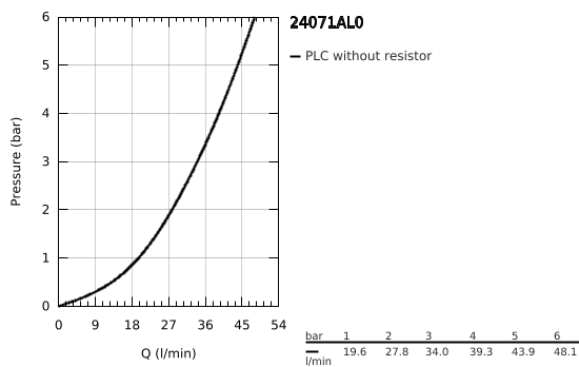

24 071 AL0 ALLURE BRILLIANT ΜΙΚΤΗΣ ΝΤΟΥΣΙΕΡΑΣ ΜΕ ΈΝΑ ΜΟΧΛΌ ΧΕΙΡΙΣΜΌΣ

ΠΕΡΙΓΡΑΦΗ ΠΡΟΪΟΝΤΟΣ

- Χρώμα: brushed hard graphite
- σετ τελικής εγκατάστασης για GROHE Rapido SmartBox (35 600/35 604)
- 46 mm κεραμικός μηχανισμός
- Φινίρισμα GROHE LongLife
- GROHE FastFixation
- Μεταλλική ροζέτα, ρυθμιζόμενη κατά 6°
- μεταλλική λαβή
- Απόδοση ροής: έξοδος Β ή C = 30 l/min
- χωρίς τον εντοιχιζόμενο μηχανισμό

24 071 AL0 ALLURE BRILLIANT ΜΙΚΤΗΣ ΝΤΟΥΣΙΕΡΑΣ ΜΕ ΈΝΑ ΜΟΧΛΌ ΧΕΙΡΙΣΜΌΣ

ΑΝΤΑΛΛΑΚΤΙΚΑ , Ιουλίου 2017 – τώρα

- 1: Λαβή (Αριθμός ανταλλακτικού 46804AL0)
- 2: Ροζέτα (Αριθμός ανταλλακτικού 48437AL0)
- 3: Πλάκα συναρμολόγησης (Αριθμός ανταλλακτικού 48441000)
- 4: Κάλυμμα/ τάπα (Αριθμός ανταλλακτικού 46784AL0)
- 5: Μηχανισμός (Αριθμός ανταλλακτικού 46048000)
- 6: Λάστιχο στεγανοποίησης (Αριθμός ανταλλακτικού 48360000)
- 7: Περιοριστής θερμοκρασίας (Αριθμός ανταλλακτικού 46375000)*
- 8: Γενικό σετ επέκτασης για μπαταρίες μονού μοχλού 25mm (Αριθμός ανταλλακτικού 14056000)*
- 9: Γενικό σετ επέκτασης για μπαταρίες μονού μοχλού 50mm (Αριθμός ανταλλακτικού 14057000)*