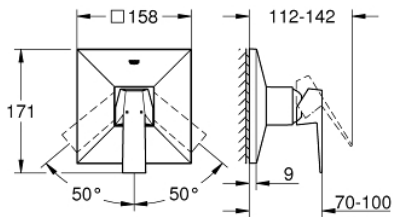

24 071 AL0 ALLURE BRILLIANT ΜΙΚΤΗΣ ΝΤΟΥΣΙΕΡΑΣ ΜΕ ΈΝΑ ΜΟΧΛΌ ΧΕΙΡΙΣΜΌΣ

ΠΕΡΙΓΡΑΦΗ ΠΡΟΪΟΝΤΟΣ

- Χρώμα: brushed hard graphite
- σετ τελικής εγκατάστασης για GROHE Rapido SmartBox (35 600/35 604)
- 46 mm κεραμικός μηχανισμός
- Φινίρισμα GROHE LongLife
- GROHE FastFixation
- Μεταλλική ροζέτα, ρυθμιζόμενη κατά 6°
- μεταλλική λαβή
- Απόδοση ροής: έξοδος Β ή C = 30 l/min
- χωρίς τον εντοιχιζόμενο μηχανισμό

24 071 AL0 ALLURE BRILLIANT ΜΙΚΤΗΣ ΝΤΟΥΣΙΕΡΑΣ ΜΕ ΈΝΑ ΜΟΧΛΌ ΧΕΙΡΙΣΜΌΣ

ΑΝΤΑΛΛΑΚΤΙΚΑ , Ιουλίου 2017 – τώρα

- 1: Λαβή (Αριθμός ανταλλακτικού 46804AL0)
- 2: Ροζέτα (Αριθμός ανταλλακτικού 48437AL0)
- 3: Πλάκα συναρμολόγησης (Αριθμός ανταλλακτικού 48441000)
- 4: Κάλυμμα/ τάπα (Αριθμός ανταλλακτικού 46784AL0)
- 5: Μηχανισμός (Αριθμός ανταλλακτικού 46048000)
- 6: Λάστιχο στεγανοποίησης (Αριθμός ανταλλακτικού 48360000)
- 7: Περιοριστής θερμοκρασίας (Αριθμός ανταλλακτικού 46375000)*
- 8: Γενικό σετ επέκτασης για μπαταρίες μονού μοχλού 25mm (Αριθμός ανταλλακτικού 14056000)*
- 9: Γενικό σετ επέκτασης για μπαταρίες μονού μοχλού 50mm (Αριθμός ανταλλακτικού 14057000)*