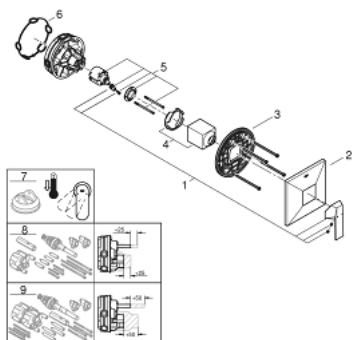

24 071 AL0 ALLURE BRILLIANT ΜΙΚΤΗΣ ΝΤΟΥΣΙΕΡΑΣ ΜΕ ΈΝΑ ΜΟΧΛΌ ΧΕΙΡΙΣΜΌΣ

ΠΕΡΙΓΡΑΦΗ ΠΡΟΪΟΝΤΟΣ

- Χρώμα: brushed hard graphite
- σετ τελικής εγκατάστασης για GROHE Rapido SmartBox (35 600/35 604)
- 46 mm κεραμικός μηχανισμός
- Φινίρισμα GROHE LongLife
- GROHE FastFixation
- Μεταλλική ροζέτα, ρυθμιζόμενη κατά 6°
- μεταλλική λαβή
- Απόδοση ροής: έξοδος Β ή C = 30 l/min
- χωρίς τον εντοιχιζόμενο μηχανισμό

24 071 AL0 ALLURE BRILLIANT ΜΙΚΤΗΣ ΝΤΟΥΣΙΕΡΑΣ ΜΕ ΈΝΑ ΜΟΧΛΌ ΧΕΙΡΙΣΜΌΣ

ΑΝΤΑΛΛΑΚΤΙΚΑ , Ιουλίου 2017 – τώρα

- 1: Λαβή (Αριθμός ανταλλακτικού 46804AL0)
- 2: Ροζέτα (Αριθμός ανταλλακτικού 48437AL0)
- 3: Πλάκα συναρμολόγησης (Αριθμός ανταλλακτικού 48441000)
- 4: Κάλυμμα/ τάπα (Αριθμός ανταλλακτικού 46784AL0)
- 5: Μηχανισμός (Αριθμός ανταλλακτικού 46048000)
- 6: Λάστιχο στεγανοποίησης (Αριθμός ανταλλακτικού 48360000)
- 7: Περιοριστής θερμοκρασίας (Αριθμός ανταλλακτικού 46375000)*
- 8: Γενικό σετ επέκτασης για μπαταρίες μονού μοχλού 25mm (Αριθμός ανταλλακτικού 14056000)*
- 9: Γενικό σετ επέκτασης για μπαταρίες μονού μοχλού 50mm (Αριθμός ανταλλακτικού 14057000)*