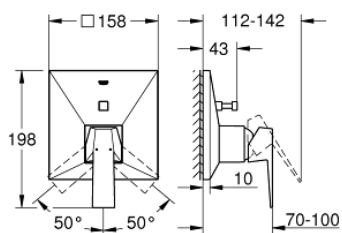

24 072 000 ALLURE BRILLIANT ΜΙΚΤΗΣ ΜΕ'ΕΝΑ ΜΟΧΛΙΟ 1/2" Δ'ΥΟ ΡΟΩΝ

ΠΕΡΙΓΡΑΦΗ ΠΡΟΪΟΝΤΟΣ

- Χρώμα: chrome
- σετ τελικής εγκατάστασης για GROHE Rapido SmartBox (35 600/35 604)
- 46 mm κεραμικός μηχανισμός
- Φινίρισμα GROHE LongLife
- GROHE FastFixation
- Μεταλλική ροζέτα, ρυθμιζόμενη κατά 6°
- μεταλλική λαβή
- Αυτόματος διανομέας 2 παροχών
- Απόδοση ροής: έξοδος B = 27 l/min, έξοδος C = 27 l/min
- χωρίς τον εντοιχιζόμενο μηχανισμό

24 072 000 ALLURE BRILLIANT ΜΙΚΤΗΣ ΜΕ ΞΕΝΑ ΜΟΧΛΌ 1/2" ΔΎΟ ΡΟΩΝ

ΑΝΤΑΛΛΑΚΤΙΚΑ , Ιουλίου 2017 – τώρα

- 1: Λαβή (Αριθμός ανταλλακτικού 46804000)
 - 2: Ροζέτα (Αριθμός ανταλλακτικού 48437000)
 - 3: Πλάκα συναρμολόγησης (Αριθμός ανταλλακτικού 48438000)
 - 4: Κάλυμμα/ τάπα (Αριθμός ανταλλακτικού 46784000)
 - 5: Διανομέας (Αριθμός ανταλλακτικού 48442000)
 - 6: Μηχανισμός (Αριθμός ανταλλακτικού 46048000)
 - 7: Βαλβίδα αντεπιστροφής (Αριθμός ανταλλακτικού 49085000)
 - 8: Λάστιχο στεγανοποίησης (Αριθμός ανταλλακτικού 48360000)
 - 9: Περιοριστής θερμοκρασίας (Αριθμός ανταλλακτικού 46375000)*
 - 10: Συνδιασμός προστασίας αντίστροφης ροής (Αριθμός ανταλλακτικού 14055000)*
 - 11: Γενικό σετ επέκτασης για μπαταρίες μονού μοχλού 25mm (Αριθμός ανταλλακτικού 14056000)*
 - 12: Διανομέας (Αριθμός ανταλλακτικού 48444000)*
 - 13: Γενικό σετ επέκτασης για μπαταρίες μονού μοχλού 50mm (Αριθμός ανταλλακτικού 14057000)*
 - 14: Διανομέας (Αριθμός ανταλλακτικού 48445000)*
- * Προαιρετικά εξαρτήματα