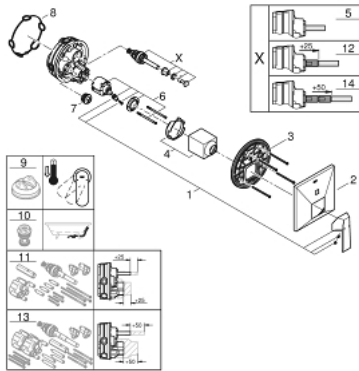

24 072 000 ALLURE BRILLIANT ΜΙΚΤΗΣ ΜΕ'ΕΝΑ ΜΟΧΛΙΟ 1/2" Δ'ΥΟ ΡΟΩΝ

ΠΕΡΙΓΡΑΦΗ ΠΡΟΪΟΝΤΟΣ

- Χρώμα: chrome
- σετ τελικής εγκατάστασης για GROHE Rapido SmartBox (35 600/35 604)
- 46 mm κεραμικός μηχανισμός
- Φινίρισμα GROHE LongLife
- GROHE FastFixation
- Μεταλλική ροζέτα, ρυθμιζόμενη κατά 6°
- μεταλλική λαβή
- Αυτόματος διανομέας 2 παροχών
- Απόδοση ροής: έξοδος B = 27 l/min, έξοδος C = 27 l/min
- χωρίς τον εντοιχιζόμενο μηχανισμό

24 072 000 ALLURE BRILLIANT ΜΙΚΤΗΣ ΜΕ ΞΕΝΑ ΜΟΧΛΌ 1/2" ΔΎΟ ΡΟΩΝ

ΑΝΤΑΛΛΑΚΤΙΚΑ , Ιουλίου 2017 – τώρα

- 1: Λαβή (Αριθμός ανταλλακτικού 46804000)
 - 2: Ροζέτα (Αριθμός ανταλλακτικού 48437000)
 - 3: Πλάκα συναρμολόγησης (Αριθμός ανταλλακτικού 48438000)
 - 4: Κάλυμμα/ τάπα (Αριθμός ανταλλακτικού 46784000)
 - 5: Διανομέας (Αριθμός ανταλλακτικού 48442000)
 - 6: Μηχανισμός (Αριθμός ανταλλακτικού 46048000)
 - 7: Βαλβίδα αντεπιστροφής (Αριθμός ανταλλακτικού 49085000)
 - 8: Λάστιχο στεγανοποίησης (Αριθμός ανταλλακτικού 48360000)
 - 9: Περιοριστής θερμοκρασίας (Αριθμός ανταλλακτικού 46375000)*
 - 10: Συνδιασμός προστασίας αντίστροφης ροής (Αριθμός ανταλλακτικού 14055000)*
 - 11: Γενικό σετ επέκτασης για μπαταρίες μονού μοχλού 25mm (Αριθμός ανταλλακτικού 14056000)*
 - 12: Διανομέας (Αριθμός ανταλλακτικού 48444000)*
 - 13: Γενικό σετ επέκτασης για μπαταρίες μονού μοχλού 50mm (Αριθμός ανταλλακτικού 14057000)*
 - 14: Διανομέας (Αριθμός ανταλλακτικού 48445000)*
- * Προαιρετικά εξαρτήματα