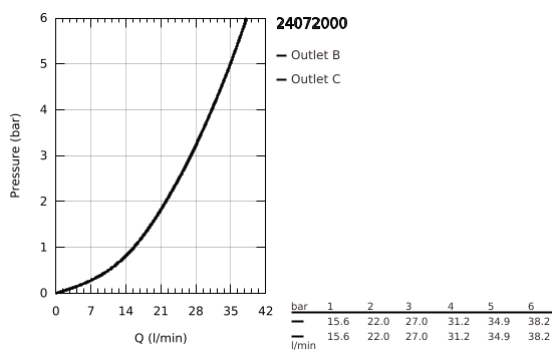

24 072 000 ALLURE BRILLIANT ΜΙΚΤΗΣ ΜΕ'ΕΝΑ ΜΟΧΛΙΟ 1/2" Δ'ΥΟ ΡΟΩΝ

ΠΕΡΙΓΡΑΦΗ ΠΡΟΪΟΝΤΟΣ

- Χρώμα: chrome
- σετ τελικής εγκατάστασης για GROHE Rapido SmartBox (35 600/35 604)
- 46 mm κεραμικός μηχανισμός
- Φινίρισμα GROHE LongLife
- GROHE FastFixation
- Μεταλλική ροζέτα, ρυθμιζόμενη κατά 6°
- μεταλλική λαβή
- Αυτόματος διανομέας 2 παροχών
- Απόδοση ροής: έξοδος B = 27 l/min, έξοδος C = 27 l/min
- χωρίς τον εντοιχιζόμενο μηχανισμό

24 072 000 ALLURE BRILLIANT ΜΙΚΤΗΣ ΜΕ ΞΕΝΑ ΜΟΧΛΌ 1/2" ΔΎΟ ΡΟΩΝ

ΑΝΤΑΛΛΑΚΤΙΚΑ , Ιουλίου 2017 – τώρα

- 1: Λαβή (Αριθμός ανταλλακτικού 46804000)
 - 2: Ροζέτα (Αριθμός ανταλλακτικού 48437000)
 - 3: Πλάκα συναρμολόγησης (Αριθμός ανταλλακτικού 48438000)
 - 4: Κάλυμμα/ τάπα (Αριθμός ανταλλακτικού 46784000)
 - 5: Διανομέας (Αριθμός ανταλλακτικού 48442000)
 - 6: Μηχανισμός (Αριθμός ανταλλακτικού 46048000)
 - 7: Βαλβίδα αντεπιστροφής (Αριθμός ανταλλακτικού 49085000)
 - 8: Λάστιχο στεγανοποίησης (Αριθμός ανταλλακτικού 48360000)
 - 9: Περιοριστής θερμοκρασίας (Αριθμός ανταλλακτικού 46375000)*
 - 10: Συνδιασμός προστασίας αντίστροφης ροής (Αριθμός ανταλλακτικού 14055000)*
 - 11: Γενικό σετ επέκτασης για μπαταρίες μονού μοχλού 25mm (Αριθμός ανταλλακτικού 14056000)*
 - 12: Διανομέας (Αριθμός ανταλλακτικού 48444000)*
 - 13: Γενικό σετ επέκτασης για μπαταρίες μονού μοχλού 50mm (Αριθμός ανταλλακτικού 14057000)*
 - 14: Διανομέας (Αριθμός ανταλλακτικού 48445000)*
- * Προαιρετικά εξαρτήματα