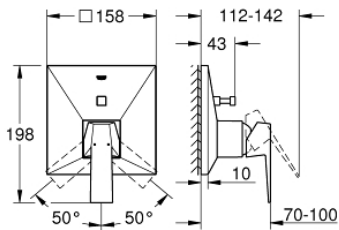

24 072 AL0 ALLURE BRILLIANT ΜΙΚΤΗΣ ΜΕ'ΕΝΑ ΜΟΧΛΌ 1/2" Δ'ΥΟ ΡΟΩΝ

ΠΕΡΙΓΡΑΦΗ ΠΡΟΪΟΝΤΟΣ

- Χρώμα: brushed hard graphite
- σετ τελικής εγκατάστασης για GROHE Rapido SmartBox (35 600/35 604)
- 46 mm κεραμικός μηχανισμός
- Φινίρισμα GROHE LongLife
- GROHE FastFixation
- Μεταλλική ροζέτα, ρυθμιζόμενη κατά 6°
- μεταλλική λαβή
- Αυτόματος διανομέας 2 παροχών
- Απόδοση ροής: έξοδος B = 27 l/min, έξοδος C = 27 l/min
- χωρίς τον εντοιχιζόμενο μηχανισμό

24 072 AL0 ALLURE BRILLIANT ΜΙΚΤΗΣ ΜΕ΄ΕΝΑ ΜΟΧΛΌ 1/2" Δ΄ΥΟ ΡΟΩΝ

ΑΝΤΑΛΛΑΚΤΙΚΑ , Ιουλίου 2017 – τώρα

- 1: Λαβή (Αριθμός ανταλλακτικού 46804AL0)
 - 2: Ροζέτα (Αριθμός ανταλλακτικού 48437AL0)
 - 3: Πλάκα συναρμολόγησης (Αριθμός ανταλλακτικού 48438000)
 - 4: Κάλυμμα/ τάπα (Αριθμός ανταλλακτικού 46784AL0)
 - 5: Διανομέας (Αριθμός ανταλλακτικού 48442AL0)
 - 6: Μηχανισμός (Αριθμός ανταλλακτικού 46048000)
 - 7: Βαλβίδα αντεπιστροφής (Αριθμός ανταλλακτικού 49085000)
 - 8: Λάστιχο στεγανοποίησης (Αριθμός ανταλλακτικού 48360000)
 - 9: Περιοριστής θερμοκρασίας (Αριθμός ανταλλακτικού 46375000)*
 - 10: Συνδιασμός προστασίας αντίστροφης ροής (Αριθμός ανταλλακτικού 14055000)*
 - 11: Γενικό σετ επέκτασης για μπαταρίες μονού μοχλού 25mm (Αριθμός ανταλλακτικού 14056000)*
 - 12: Διανομέας (Αριθμός ανταλλακτικού 48444AL0)*
 - 13: Γενικό σετ επέκτασης για μπαταρίες μονού μοχλού 50mm (Αριθμός ανταλλακτικού 14057000)*
 - 14: Διανομέας (Αριθμός ανταλλακτικού 48445AL0)*
- * Προαιρετικά εξαρτήματα