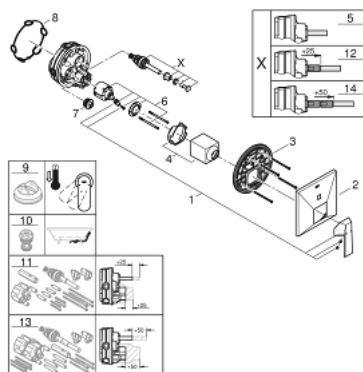

24 072 AL0 ALLURE BRILLIANT ΜΙΚΤΗΣ ΜΕ'ΕΝΑ ΜΟΧΛΌ 1/2" Δ'ΥΟ ΡΟΩΝ

ΠΕΡΙΓΡΑΦΗ ΠΡΟΪΟΝΤΟΣ

- Χρώμα: brushed hard graphite
- σετ τελικής εγκατάστασης για GROHE Rapido SmartBox (35 600/35 604)
- 46 mm κεραμικός μηχανισμός
- Φινίρισμα GROHE LongLife
- GROHE FastFixation
- Μεταλλική ροζέτα, ρυθμιζόμενη κατά 6°
- μεταλλική λαβή
- Αυτόματος διανομέας 2 παροχών
- Απόδοση ροής: έξοδος B = 27 l/min, έξοδος C = 27 l/min
- χωρίς τον εντοιχιζόμενο μηχανισμό

24 072 AL0 ALLURE BRILLIANT ΜΙΚΤΗΣ ΜΕ΄ΕΝΑ ΜΟΧΛΌ 1/2" Δ΄ΥΟ ΡΟΩΝ

ΑΝΤΑΛΛΑΚΤΙΚΑ , Ιουλίου 2017 – τώρα

- 1: Λαβή (Αριθμός ανταλλακτικού 46804AL0)
 - 2: Ροζέτα (Αριθμός ανταλλακτικού 48437AL0)
 - 3: Πλάκα συναρμολόγησης (Αριθμός ανταλλακτικού 48438000)
 - 4: Κάλυμμα/ τάπα (Αριθμός ανταλλακτικού 46784AL0)
 - 5: Διανομέας (Αριθμός ανταλλακτικού 48442AL0)
 - 6: Μηχανισμός (Αριθμός ανταλλακτικού 46048000)
 - 7: Βαλβίδα αντεπιστροφής (Αριθμός ανταλλακτικού 49085000)
 - 8: Λάστιχο στεγανοποίησης (Αριθμός ανταλλακτικού 48360000)
 - 9: Περιοριστής θερμοκρασίας (Αριθμός ανταλλακτικού 46375000)*
 - 10: Συνδιασμός προστασίας αντίστροφης ροής (Αριθμός ανταλλακτικού 14055000)*
 - 11: Γενικό σετ επέκτασης για μπαταρίες μονού μοχλού 25mm (Αριθμός ανταλλακτικού 14056000)*
 - 12: Διανομέας (Αριθμός ανταλλακτικού 48444AL0)*
 - 13: Γενικό σετ επέκτασης για μπαταρίες μονού μοχλού 50mm (Αριθμός ανταλλακτικού 14057000)*
 - 14: Διανομέας (Αριθμός ανταλλακτικού 48445AL0)*
- * Προαιρετικά εξαρτήματα