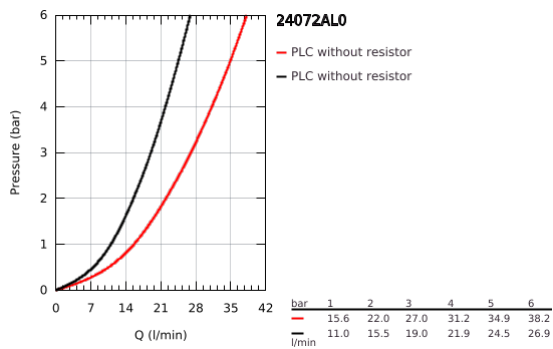

24 072 AL0 ALLURE BRILLIANT ΜΙΚΤΗΣ ΜΕ'ΕΝΑ ΜΟΧΛΌ 1/2" Δ'ΥΟ ΡΟΩΝ

ΠΕΡΙΓΡΑΦΗ ΠΡΟΪΟΝΤΟΣ

- Χρώμα: brushed hard graphite
- σετ τελικής εγκατάστασης για GROHE Rapido SmartBox (35 600/35 604)
- 46 mm κεραμικός μηχανισμός
- Φινίρισμα GROHE LongLife
- GROHE FastFixation
- Μεταλλική ροζέτα, ρυθμιζόμενη κατά 6°
- μεταλλική λαβή
- Αυτόματος διανομέας 2 παροχών
- Απόδοση ροής: έξοδος B = 27 l/min, έξοδος C = 27 l/min
- χωρίς τον εντοιχιζόμενο μηχανισμό

24 072 AL0 ALLURE BRILLIANT ΜΙΚΤΗΣ ΜΕ΄ΕΝΑ ΜΟΧΛΌ 1/2" Δ΄ΥΟ ΡΟΩΝ

ΑΝΤΑΛΛΑΚΤΙΚΑ , Ιουλίου 2017 – τώρα

- 1: Λαβή (Αριθμός ανταλλακτικού 46804AL0)
 - 2: Ροζέτα (Αριθμός ανταλλακτικού 48437AL0)
 - 3: Πλάκα συναρμολόγησης (Αριθμός ανταλλακτικού 48438000)
 - 4: Κάλυμμα/ τάπα (Αριθμός ανταλλακτικού 46784AL0)
 - 5: Διανομέας (Αριθμός ανταλλακτικού 48442AL0)
 - 6: Μηχανισμός (Αριθμός ανταλλακτικού 46048000)
 - 7: Βαλβίδα αντεπιστροφής (Αριθμός ανταλλακτικού 49085000)
 - 8: Λάστιχο στεγανοποίησης (Αριθμός ανταλλακτικού 48360000)
 - 9: Περιοριστής θερμοκρασίας (Αριθμός ανταλλακτικού 46375000)*
 - 10: Συνδιασμός προστασίας αντίστροφης ροής (Αριθμός ανταλλακτικού 14055000)*
 - 11: Γενικό σετ επέκτασης για μπαταρίες μονού μοχλού 25mm (Αριθμός ανταλλακτικού 14056000)*
 - 12: Διανομέας (Αριθμός ανταλλακτικού 48444AL0)*
 - 13: Γενικό σετ επέκτασης για μπαταρίες μονού μοχλού 50mm (Αριθμός ανταλλακτικού 14057000)*
 - 14: Διανομέας (Αριθμός ανταλλακτικού 48445AL0)*
- * Προαιρετικά εξαρτήματα