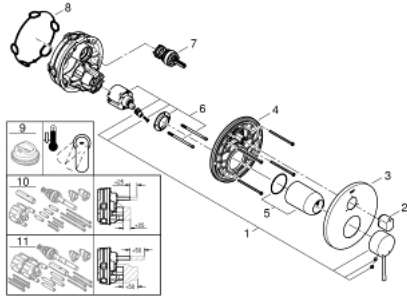

24 092 EN1 ESSENCE ΜΙΚΤΗΣ ΜΕ'ΕΝΑ ΜΟΧΛΌ 1/2" ΤΡΙΩΝ ΡΟΩΝ

ΠΕΡΙΓΡΑΦΗ ΠΡΟΪΟΝΤΟΣ

- Χρώμα: brushed nickel
- σετ τελικής εγκατάστασης για GROHE Rapido SmartBox (35 600/35 604)
- 46 mm κεραμικός μηχανισμός
- Φινίρισμα GROHE LongLife
- GROHE FastFixation
- Μεταλλική ροζέτα, ρυθμιζόμενη κατά 6°
- μεταλλική λαβή
- Διανομέας 3 παροχών
- Απόδοση ροής: έξοδος A = 27 l/min έξοδος B = 27 l/min έξοδος C = 27 l/min
- χωρίς τον εντοιχιζόμενο μηχανισμό

24 092 EN1 ESSENCE ΜΙΚΤΗΣ ΜΕ΄ΕΝΑ ΜΟΧΛΌ 1/2" ΤΡΙΩΝ ΡΟΩΝ

ΑΝΤΑΛΛΑΚΤΙΚΑ , Ιανουαρίου 2018 – τώρα

1: Λαβή (Αριθμός ανταλλακτικού 46915EN0)

2: Diverter knob, round (Αριθμός ανταλλακτικού 48447EN0)

3: Ροζέτα (Αριθμός ανταλλακτικού 49108EN0)

4: Πλάκα συναρμολόγησης (Αριθμός ανταλλακτικού 49094000)

5: Κάλυμμα/ τάπα (Αριθμός ανταλλακτικού 02693EN0)

6: Μηχανισμός (Αριθμός ανταλλακτικού 46048000)

7: Διανομέας (Αριθμός ανταλλακτικού 48448000)

8: Λάστιχο στεγανοποίησης (Αριθμός ανταλλακτικού 48360000)