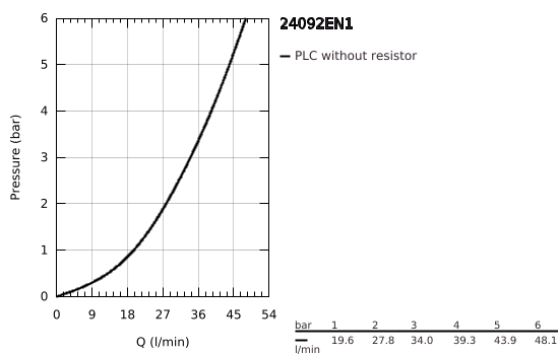

24 092 EN1 ESSENCE ΜΙΚΤΗΣ ΜΕ'ΕΝΑ ΜΟΧΛΌ 1/2" ΤΡΙΩΝ ΡΟΩΝ

ΠΕΡΙΓΡΑΦΗ ΠΡΟΪΟΝΤΟΣ

- Χρώμα: brushed nickel
- σετ τελικής εγκατάστασης για GROHE Rapido SmartBox (35 600/35 604)
- 46 mm κεραμικός μηχανισμός
- Φινίρισμα GROHE LongLife
- GROHE FastFixation
- Μεταλλική ροζέτα, ρυθμιζόμενη κατά 6°
- μεταλλική λαβή
- Διανομέας 3 παροχών
- Απόδοση ροής: έξοδος A = 27 l/min έξοδος B = 27 l/min έξοδος C = 27 l/min
- χωρίς τον εντοιχιζόμενο μηχανισμό