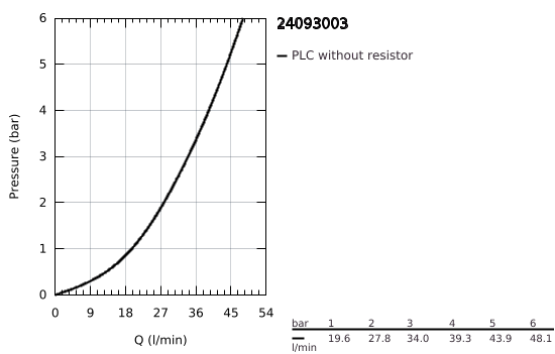

24 093 003 GROHE PLUS ΜΙΚΤΗΣ ΜΕΉΝΑ ΜΟΧΛΌ 1/2" ΤΡΙΩΝ ΡΟΩΝ

ΠΕΡΙΓΡΑΦΗ ΠΡΟΪΟΝΤΟΣ

- Χρώμα: chrome
- σετ τελικής εγκατάστασης για GROHE Rapido SmartBox (35 600/35 604)
- 46 mm κεραμικός μηχανισμός
- Φινίρισμα GROHE LongLife
- GROHE FastFixation
- Μεταλλική ροζέτα, ρυθμιζόμενη κατά 6°
- μεταλλική λαβή
- Διανομέας 3 παροχών
- Απόδοση ροής: έξοδος A = 27 l/min έξοδος B = 27 l/min έξοδος C = 27 l/min
- χωρίς τον εντοιχιζόμενο μηχανισμό