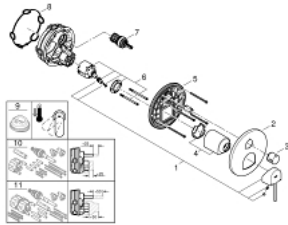

24 093 003 GROHE PLUS ΜΙΚΤΗΣ ΜΕΉΝΑ ΜΟΧΛΌ 1/2" ΤΡΙΩΝ ΡΟΩΝ

ΠΕΡΙΓΡΑΦΗ ΠΡΟΪΟΝΤΟΣ

- Χρώμα: chrome
- σετ τελικής εγκατάστασης για GROHE Rapido SmartBox (35 600/35 604)
- 46 mm κεραμικός μηχανισμός
- Φινίρισμα GROHE LongLife
- GROHE FastFixation
- Μεταλλική ροζέτα, ρυθμιζόμενη κατά 6°
- μεταλλική λαβή
- Διανομέας 3 παροχών
- Απόδοση ροής: έξοδος A = 27 l/min έξοδος B = 27 l/min έξοδος C = 27 l/min
- χωρίς τον εντοιχιζόμενο μηχανισμό

24 093 003 GROHE PLUS ΜΙΚΤΗΣ ΜΕ΄ΕΝΑ ΜΟΧΛΌ 1/2" ΤΡΙΩΝ ΡΟΩΝ

ΑΝΤΑΛΛΑΚΤΙΚΑ, Αυγούστου 2018 – τώρα

1: Λαβή (Αριθμός ανταλλακτικού 48496000)

2: Ροζέτα (Αριθμός ανταλλακτικού 49117000)

3: Diverter knob, round (Αριθμός ανταλλακτικού 48447000)