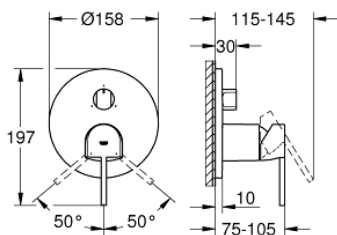

24 093 003 GROHE PLUS ΜΙΚΤΗΣ ΜΕΉΝΑ ΜΟΧΛΌ 1/2" ΤΡΙΩΝ ΡΟΩΝ

ΠΕΡΙΓΡΑΦΗ ΠΡΟΪΟΝΤΟΣ

- Χρώμα: chrome
- σετ τελικής εγκατάστασης για GROHE Rapido SmartBox (35 600/35 604)
- 46 mm κεραμικός μηχανισμός
- Φινίρισμα GROHE LongLife
- GROHE FastFixation
- Μεταλλική ροζέτα, ρυθμιζόμενη κατά 6°
- μεταλλική λαβή
- Διανομέας 3 παροχών
- Απόδοση ροής: έξοδος A = 27 l/min έξοδος B = 27 l/min έξοδος C = 27 l/min
- χωρίς τον εντοιχιζόμενο μηχανισμό