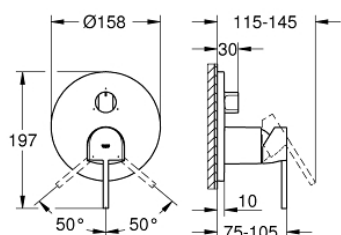

24 093 AL3 GROHE PLUS ΜΙΚΤΗΣ ΜΕ΄ΕΝΑ ΜΟΧΛΌ 1/2" ΤΡΙΩΝ ΡΟΩΝ

ΠΕΡΙΓΡΑΦΗ ΠΡΟΪΟΝΤΟΣ

- Χρώμα: brushed hard graphite
- σετ τελικής εγκατάστασης για GROHE Rapido SmartBox (35 600/35 604)
- 46 mm κεραμικός μηχανισμός
- Φινίρισμα GROHE LongLife
- GROHE FastFixation
- Μεταλλική ροζέτα, ρυθμιζόμενη κατά 6°
- μεταλλική λαβή
- Διανομέας 3 παροχών
- Απόδοση ροής: έξοδος A = 27 l/min έξοδος B = 27 l/min έξοδος C = 27 l/min
- χωρίς τον εντοιχιζόμενο μηχανισμό

24 093 AL3 GROHE PLUS ΜΙΚΤΗΣ ΜΕ΄ΕΝΑ ΜΟΧΛΌ 1/2" ΤΡΙΩΝ ΡΟΩΝ

ΑΝΤΑΛΛΑΚΤΙΚΑ, Μαρτίου 2019 – τώρα

- 1: Λαβή (Αριθμός ανταλλακτικού 48496AL0)
 - 2: Ροζέτα (Αριθμός ανταλλακτικού 49117AL0)
 - 3: Diverter knob, round (Αριθμός ανταλλακτικού 48447AL0)
 - 4: Κάλυμμα/ τάπα (Αριθμός ανταλλακτικού 48495AL0)
 - 5: Πλάκα συναρμολόγησης (Αριθμός ανταλλακτικού 49095000)
 - 6: Μηχανισμός (Αριθμός ανταλλακτικού 46048000)
 - 7: Διανομέας (Αριθμός ανταλλακτικού 48448000)
 - 8: Λάστιχο στεγανοποίησης (Αριθμός ανταλλακτικού 48360000)
 - 9: Περιοριστής θερμοκρασίας (Αριθμός ανταλλακτικού 46308000)*
 - 10: Γενικό σετ επέκτασης για μπαταρίες μονού μοχλού 25mm (Αριθμός ανταλλακτικού 14056000)*
 - 11: Γενικό σετ επέκτασης για μπαταρίες μονού μοχλού 50mm (Αριθμός ανταλλακτικού 14057000)*
- * Προαιρετικά εξαρτήματα