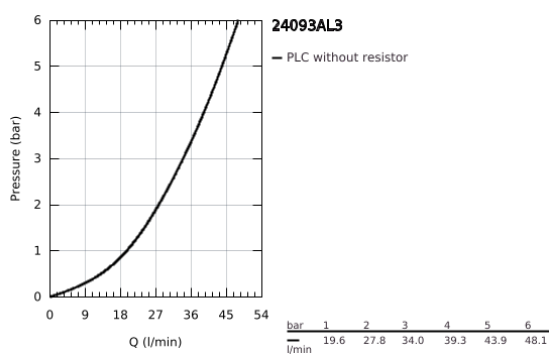

24 093 AL3 GROHE PLUS ΜΙΚΤΗΣ ΜΕ΄ΕΝΑ ΜΟΧΛΌ 1/2" ΤΡΙΩΝ ΡΟΩΝ

ΠΕΡΙΓΡΑΦΗ ΠΡΟΪΟΝΤΟΣ

- Χρώμα: brushed hard graphite
- σετ τελικής εγκατάστασης για GROHE Rapido SmartBox (35 600/35 604)
- 46 mm κεραμικός μηχανισμός
- Φινίρισμα GROHE LongLife
- GROHE FastFixation
- Μεταλλική ροζέτα, ρυθμιζόμενη κατά 6°
- μεταλλική λαβή
- Διανομέας 3 παροχών
- Απόδοση ροής: έξοδος A = 27 l/min έξοδος B = 27 l/min έξοδος C = 27 l/min
- χωρίς τον εντοιχιζόμενο μηχανισμό

24 093 AL3 GROHE PLUS ΜΙΚΤΗΣ ΜΕ΄ΕΝΑ ΜΟΧΛΌ 1/2" ΤΡΙΩΝ ΡΟΩΝ

ΑΝΤΑΛΛΑΚΤΙΚΑ, Μαρτίου 2019 – τώρα

- 1: Λαβή (Αριθμός ανταλλακτικού 48496AL0)
 - 2: Ροζέτα (Αριθμός ανταλλακτικού 49117AL0)
 - 3: Diverter knob, round (Αριθμός ανταλλακτικού 48447AL0)
 - 4: Κάλυμμα/ τάπα (Αριθμός ανταλλακτικού 48495AL0)
 - 5: Πλάκα συναρμολόγησης (Αριθμός ανταλλακτικού 49095000)
 - 6: Μηχανισμός (Αριθμός ανταλλακτικού 46048000)
 - 7: Διανομέας (Αριθμός ανταλλακτικού 48448000)
 - 8: Λάστιχο στεγανοποίησης (Αριθμός ανταλλακτικού 48360000)
 - 9: Περιοριστής θερμοκρασίας (Αριθμός ανταλλακτικού 46308000)*
 - 10: Γενικό σετ επέκτασης για μπαταρίες μονού μοχλού 25mm (Αριθμός ανταλλακτικού 14056000)*
 - 11: Γενικό σετ επέκτασης για μπαταρίες μονού μοχλού 50mm (Αριθμός ανταλλακτικού 14057000)*
- * Προαιρετικά εξαρτήματα