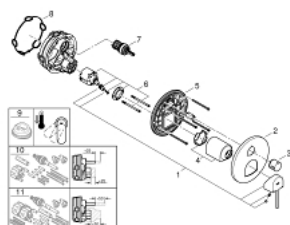

24 093 AL3 GROHE PLUS ΜΙΚΤΗΣ ΜΕ΄ΕΝΑ ΜΟΧΛΌ 1/2" ΤΡΙΩΝ ΡΟΩΝ

ΠΕΡΙΓΡΑΦΗ ΠΡΟΪΟΝΤΟΣ

- Χρώμα: brushed hard graphite
- σετ τελικής εγκατάστασης για GROHE Rapido SmartBox (35 600/35 604)
- 46 mm κεραμικός μηχανισμός
- Φινίρισμα GROHE LongLife
- GROHE FastFixation
- Μεταλλική ροζέτα, ρυθμιζόμενη κατά 6°
- μεταλλική λαβή
- Διανομέας 3 παροχών
- Απόδοση ροής: έξοδος A = 27 l/min έξοδος B = 27 l/min έξοδος C = 27 l/min
- χωρίς τον εντοιχιζόμενο μηχανισμό

24 093 AL3 GROHE PLUS ΜΙΚΤΗΣ ΜΕ΄ΕΝΑ ΜΟΧΛΌ 1/2" ΤΡΙΩΝ ΡΟΩΝ

ΑΝΤΑΛΛΑΚΤΙΚΑ, Μαρτίου 2019 – τώρα

- 1: Λαβή (Αριθμός ανταλλακτικού 48496AL0)
 - 2: Ροζέτα (Αριθμός ανταλλακτικού 49117AL0)
 - 3: Diverter knob, round (Αριθμός ανταλλακτικού 48447AL0)
 - 4: Κάλυμμα/ τάπα (Αριθμός ανταλλακτικού 48495AL0)
 - 5: Πλάκα συναρμολόγησης (Αριθμός ανταλλακτικού 49095000)
 - 6: Μηχανισμός (Αριθμός ανταλλακτικού 46048000)
 - 7: Διανομέας (Αριθμός ανταλλακτικού 48448000)
 - 8: Λάστιχο στεγανοποίησης (Αριθμός ανταλλακτικού 48360000)
 - 9: Περιοριστής θερμοκρασίας (Αριθμός ανταλλακτικού 46308000)*
 - 10: Γενικό σετ επέκτασης για μπαταρίες μονού μοχλού 25mm (Αριθμός ανταλλακτικού 14056000)*
 - 11: Γενικό σετ επέκτασης για μπαταρίες μονού μοχλού 50mm (Αριθμός ανταλλακτικού 14057000)*
- * Προαιρετικά εξαρτήματα