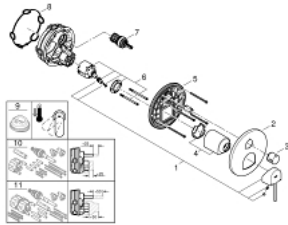

24 093 DC3 GROHE PLUS ΜΙΚΤΗΣ ΜΕ΄ΕΝΑ ΜΟΧΛΌ 1/2" ΤΡΙΩΝ ΡΟΩΝ

ΑΝΤΑΛΛΑΚΤΙΚΑ , Ιανουαρίου 2019 – τώρα

1. 1: Λαβή (Αριθμός ανταλλακτικού 48496DC0)
2. 2: Ροζέτα (Αριθμός ανταλλακτικού 49117DC0)
3. 3: Diverter knob, round (Αριθμός ανταλλακτικού 48447DC0)
4. 4: Κάλυμμα/ τάπα (Αριθμός ανταλλακτικού 48495DC0)
5. 5: Πλάκα συναρμολόγησης (Αριθμός ανταλλακτικού 49095000)
6. 6: Μηχανισμός (Αριθμός ανταλλακτικού 46048000)
7. 7: Διανομέας (Αριθμός ανταλλακτικού 48448000)
8. 8: Λάστιχο στεγανοποίησης (Αριθμός ανταλλακτικού 48360000)
9. 9: Περιοριστής θερμοκρασίας (Αριθμός ανταλλακτικού 46308000)*
10. 10: Γενικό σετ επέκτασης για μπαταρίες μονού μοχλού 25mm (Αριθμός ανταλλακτικού 14056000)*
11. 11: Γενικό σετ επέκτασης για μπαταρίες μονού μοχλού 50mm (Αριθμός ανταλλακτικού 14057000)*

* Προαιρετικά εξαρτήματα