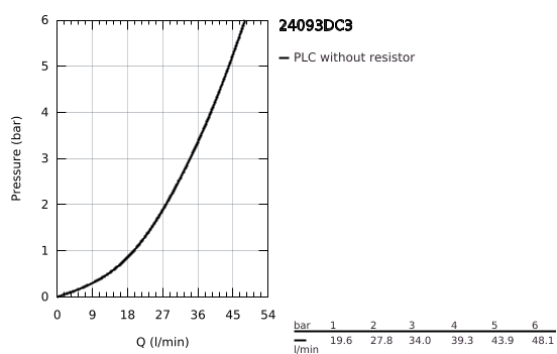

## 24 093 DC3 GROHE PLUS ΜΙΚΤΗΣ ΜΕ ΉΝΑ ΜΟΧΛΌ 1/2" ΤΡΪΩΝ ΡΟΩΝ

### ΠΕΡΙΓΡΑΦΗ ΠΡΟΪΟΝΤΟΣ

- Χρώμα: supersteel
- σετ τελικής εγκατάστασης για GROHE Rapido SmartBox (35 600/35 604)
- 46 mm κεραμικός μηχανισμός
- Φινίρισμα GROHE LongLife
- GROHE FastFixation
- Μεταλλική ροζέτα, ρυθμιζόμενη κατά 6°
- μεταλλική λαβή
- Διανομέας 3 παροχών
- Απόδοση ροής: έξοδος A = 27 l/min έξοδος B = 27 l/min έξοδος C = 27 l/min
- χωρίς τον εντοιχιζόμενο μηχανισμό