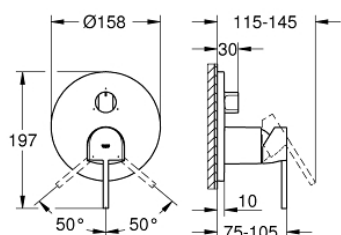

## 24 093 DC3 GROHE PLUS ΜΙΚΤΗΣ ΜΕ ΉΝΑ ΜΟΧΛΌ 1/2" ΤΡΪΩΝ ΡΟΩΝ

### ΠΕΡΙΓΡΑΦΗ ΠΡΟΪΟΝΤΟΣ

- Χρώμα: supersteel
- σετ τελικής εγκατάστασης για GROHE Rapido SmartBox (35 600/35 604)
- 46 mm κεραμικός μηχανισμός
- Φινίρισμα GROHE LongLife
- GROHE FastFixation
- Μεταλλική ροζέτα, ρυθμιζόμενη κατά 6°
- μεταλλική λαβή
- Διανομέας 3 παροχών
- Απόδοση ροής: έξοδος A = 27 l/min έξοδος B = 27 l/min έξοδος C = 27 l/min
- χωρίς τον εντοιχιζόμενο μηχανισμό