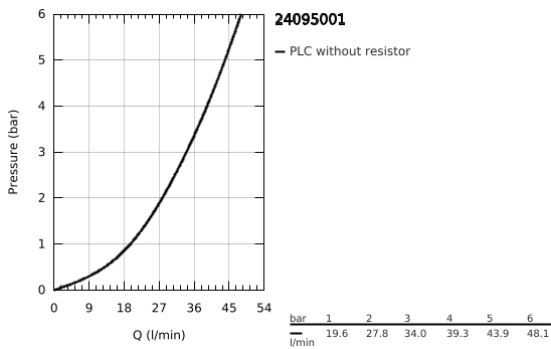

24 095 001 LINEARE ΜΙΚΤΗΣ ΜΕ΄ΕΝΑ ΜΟΧΛΌ 1/2" ΤΡΙΩΝ ΡΟΩΝ

ΠΕΡΙΓΡΑΦΗ ΠΡΟΪΟΝΤΟΣ

- Χρώμα: chrome
- σετ τελικής εγκατάστασης για GROHE Rapido SmartBox (35 600/35 604)
- 46 mm κεραμικός μηχανισμός
- Φινίρισμα GROHE LongLife
- GROHE FastFixation
- Μεταλλική ροζέτα, ρυθμιζόμενη κατά 6°
- μεταλλική λαβή
- Διανομέας 3 παροχών
- without roughing-in set 35 600/35 604 (please order separately)
- Απόδοση ροής:έξοδος A = 27 l/minέξοδος B = 27 l/minέξοδος C = 27 l/min

24 095 001 LINEARE ΜΙΚΤΗΣ ΜΕ'ΕΝΑ ΜΟΧΛΌ 1/2" ΤΡΙΩΝ ΡΟΩΝ

ΑΝΤΑΛΛΑΚΤΙΚΑ, Ιανουαρίου 2018 – τώρα

- 1: Λαβή (Αριθμός ανταλλακτικού 46988000)
- 2: Diverter knob, round (Αριθμός ανταλλακτικού 48447000)
- 3: Ροζέτα (Αριθμός ανταλλακτικού 49105000)
- 4: Πλάκα συναρμολόγησης (Αριθμός ανταλλακτικού 49094000)
- 5: Κάλυμμα/ τάπα (Αριθμός ανταλλακτικού 09038000)
- 6: Μηχανισμός (Αριθμός ανταλλακτικού 46048000)
- 7: Διανομέας (Αριθμός ανταλλακτικού 48448000)
- 8: Λάστιχο στεγανοποίησης (Αριθμός ανταλλακτικού 48360000)
- 9: Περιοριστής θερμοκρασίας (Αριθμός ανταλλακτικού 46308000)*
- 10: Γενικό σετ επέκτασης για μπαταρίες μονού μοχλού 25mm (Αριθμός ανταλλακτικού 14056000)*
- 11: Γενικό σετ επέκτασης για μπαταρίες μονού μοχλού 50mm (Αριθμός ανταλλακτικού 14057000)*