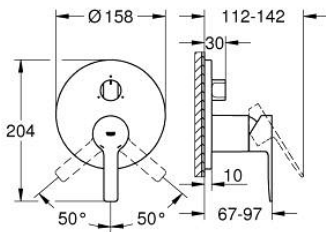

24 095 001 LINEARE ΜΙΚΤΗΣ ΜΕ΄ΕΝΑ ΜΟΧΛΌ 1/2" ΤΡΙΩΝ ΡΟΩΝ

ΠΕΡΙΓΡΑΦΗ ΠΡΟΪΟΝΤΟΣ

- Χρώμα: chrome
- σετ τελικής εγκατάστασης για GROHE Rapido SmartBox (35 600/35 604)
- 46 mm κεραμικός μηχανισμός
- Φινίρισμα GROHE LongLife
- GROHE FastFixation
- Μεταλλική ροζέτα, ρυθμιζόμενη κατά 6°
- μεταλλική λαβή
- Διανομέας 3 παροχών
- without roughing-in set 35 600/35 604 (please order separately)
- Απόδοση ροής:έξοδος A = 27 l/minέξοδος B = 27 l/minέξοδος C = 27 l/min

24 095 001 LINEARE ΜΙΚΤΗΣ ΜΕ'ΕΝΑ ΜΟΧΛΌ 1/2" ΤΡΙΩΝ ΡΟΩΝ

ΑΝΤΑΛΛΑΚΤΙΚΑ, Ιανουαρίου 2018 – τώρα

- 1: Λαβή (Αριθμός ανταλλακτικού 46988000)
- 2: Diverter knob, round (Αριθμός ανταλλακτικού 48447000)
- 3: Ροζέτα (Αριθμός ανταλλακτικού 49105000)
- 4: Πλάκα συναρμολόγησης (Αριθμός ανταλλακτικού 49094000)
- 5: Κάλυμμα/ τάπα (Αριθμός ανταλλακτικού 09038000)
- 6: Μηχανισμός (Αριθμός ανταλλακτικού 46048000)
- 7: Διανομέας (Αριθμός ανταλλακτικού 48448000)
- 8: Λάστιχο στεγανοποίησης (Αριθμός ανταλλακτικού 48360000)
- 9: Περιοριστής θερμοκρασίας (Αριθμός ανταλλακτικού 46308000)*
- 10: Γενικό σετ επέκτασης για μπαταρίες μονού μοχλού 25mm (Αριθμός ανταλλακτικού 14056000)*
- 11: Γενικό σετ επέκτασης για μπαταρίες μονού μοχλού 50mm (Αριθμός ανταλλακτικού 14057000)*