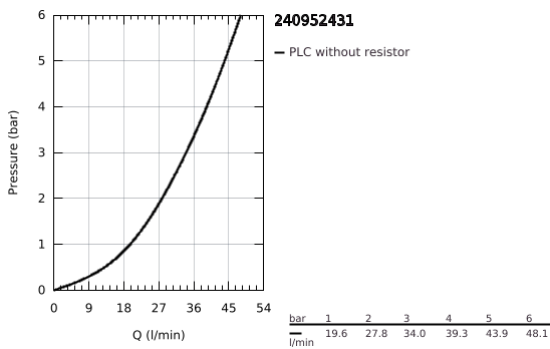

24 095 243 1 LINEARE ΜΙΚΤΗΣ ΜΕ ΈΝΑ ΜΟΧΛΌ 1/2" ΤΡΙΩΝ ΡΟΩΝ

ΠΕΡΙΓΡΑΦΗ ΠΡΟΪΟΝΤΟΣ

- Χρώμα: matte black
- σετ τελικής εγκατάστασης για GROHE Rapido SmartBox (35 600/35 604)
- 46 mm κεραμικός μηχανισμός
- GROHE FastFixation
- Μεταλλική ροζέτα, ρυθμιζόμενη κατά 6°
- μεταλλική λαβή
- Διανομέας 3 παροχών
- without roughing-in set 35 600/35 604 (please order separately)
- Απόδοση ροής: έξοδος A = 27 l/min έξοδος B = 27 l/min έξοδος C = 27 l/min

24 095 243 1 LINEARE ΜΙΚΤΗΣ ΜΕ ΈΝΑ ΜΟΧΛΌ 1/2" ΤΡΙΩΝ ΡΟΩΝ

ΑΝΤΑΛΛΑΚΤΙΚΑ , Μαΐου 2024 – τώρα

- 1: Λαβή (Αριθμός ανταλλακτικού 469882430)
- 2: Diverter knob, round (Αριθμός ανταλλακτικού 484472430)
- 3: Ροζέτα (Αριθμός ανταλλακτικού 491052430)
- 4: Πλάκα συναρμολόγησης (Αριθμός ανταλλακτικού 49094000)
- 5: Κάλυμμα/ τάπα (Αριθμός ανταλλακτικού 090382430)
- 6: Μηχανισμός (Αριθμός ανταλλακτικού 46048000)
- 7: Διανομέας (Αριθμός ανταλλακτικού 48448000)
- 8: Λάστιχο στεγανοποίησης (Αριθμός ανταλλακτικού 48360000)
- 9: Περιοριστής θερμοκρασίας (Αριθμός ανταλλακτικού 46308000)*
- 10: Γενικό σετ επέκτασης για μπαταρίες μονού μοχλού 25mm (Αριθμός ανταλλακτικού 14056000)*
- 11: Γενικό σετ επέκτασης για μπαταρίες μονού μοχλού 50mm (Αριθμός ανταλλακτικού 14057000)*