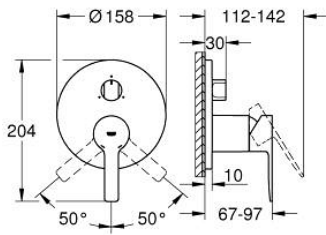

24 095 243 1 LINEARE ΜΙΚΤΗΣ ΜΕ ΈΝΑ ΜΟΧΛΌ 1/2" ΤΡΙΩΝ ΡΟΩΝ

ΠΕΡΙΓΡΑΦΗ ΠΡΟΪΟΝΤΟΣ

- Χρώμα: matte black
- σετ τελικής εγκατάστασης για GROHE Rapido SmartBox (35 600/35 604)
- 46 mm κεραμικός μηχανισμός
- GROHE FastFixation
- Μεταλλική ροζέτα, ρυθμιζόμενη κατά 6°
- μεταλλική λαβή
- Διανομέας 3 παροχών
- without roughing-in set 35 600/35 604 (please order separately)
- Απόδοση ροής: έξοδος A = 27 l/min έξοδος B = 27 l/min έξοδος C = 27 l/min

24 095 243 1 LINEARE ΜΙΚΤΗΣ ΜΕ ΈΝΑ ΜΟΧΛΌ 1/2" ΤΡΙΩΝ ΡΟΩΝ

ΑΝΤΑΛΛΑΚΤΙΚΑ , Μαΐου 2024 – τώρα

- 1: Λαβή (Αριθμός ανταλλακτικού 469882430)
- 2: Diverter knob, round (Αριθμός ανταλλακτικού 484472430)
- 3: Ροζέτα (Αριθμός ανταλλακτικού 491052430)
- 4: Πλάκα συναρμολόγησης (Αριθμός ανταλλακτικού 49094000)
- 5: Κάλυμμα/ τάπα (Αριθμός ανταλλακτικού 090382430)
- 6: Μηχανισμός (Αριθμός ανταλλακτικού 46048000)
- 7: Διανομέας (Αριθμός ανταλλακτικού 48448000)
- 8: Λάστιχο στεγανοποίησης (Αριθμός ανταλλακτικού 48360000)
- 9: Περιοριστής θερμοκρασίας (Αριθμός ανταλλακτικού 46308000)*
- 10: Γενικό σετ επέκτασης για μπαταρίες μονού μοχλού 25mm (Αριθμός ανταλλακτικού 14056000)*
- 11: Γενικό σετ επέκτασης για μπαταρίες μονού μοχλού 50mm (Αριθμός ανταλλακτικού 14057000)*