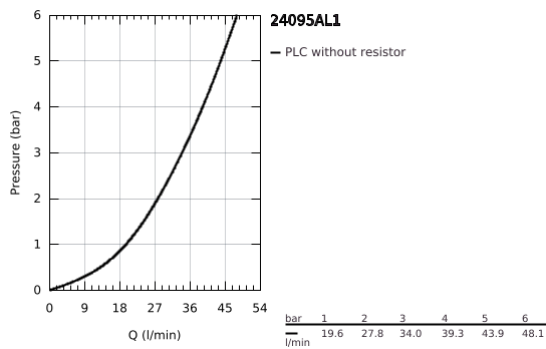

24 095 AL1 LINEARE ΜΙΚΤΗΣ ΜΕ ΉΝΑ ΜΟΧΛΌ 1/2" ΤΡΙΩΝ ΡΟΩΝ

ΠΕΡΙΓΡΑΦΗ ΠΡΟΪΟΝΤΟΣ

- Χρώμα: brushed hard graphite
- σετ τελικής εγκατάστασης για GROHE Rapido SmartBox (35 600/35 604)
- 46 mm κεραμικός μηχανισμός
- Φινίρισμα GROHE LongLife
- GROHE FastFixation
- Μεταλλική ροζέτα, ρυθμιζόμενη κατά 6°
- μεταλλική λαβή
- Διανομέας 3 παροχών
- without roughing-in set 35 600/35 604 (please order separately)
- Απόδοση ροής:έξοδος A = 27 l/minέξοδος B = 27 l/minέξοδος C = 27 l/min