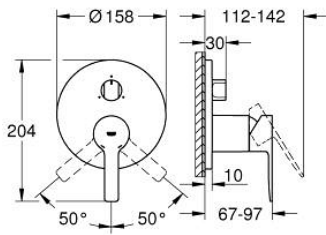

24 095 AL1 LINEARE ΜΙΚΤΗΣ ΜΕ ΉΝΑ ΜΟΧΛΌ 1/2" ΤΡΙΩΝ ΡΟΩΝ

ΠΕΡΙΓΡΑΦΗ ΠΡΟΪΟΝΤΟΣ

- Χρώμα: brushed hard graphite
- σετ τελικής εγκατάστασης για GROHE Rapido SmartBox (35 600/35 604)
- 46 mm κεραμικός μηχανισμός
- Φινίρισμα GROHE LongLife
- GROHE FastFixation
- Μεταλλική ροζέτα, ρυθμιζόμενη κατά 6°
- μεταλλική λαβή
- Διανομέας 3 παροχών
- without roughing-in set 35 600/35 604 (please order separately)
- Απόδοση ροής:έξοδος A = 27 l/minέξοδος B = 27 l/minέξοδος C = 27 l/min

24 095 AL1 LINEARE ΜΙΚΤΗΣ ΜΕ ΈΝΑ ΜΟΧΛΌ 1/2" ΤΡΙΩΝ ΡΟΩΝ

ΑΝΤΑΛΛΑΚΤΙΚΑ, Μαρτίου 2019 – τώρα

1: Λαβή (Αριθμός ανταλλακτικού 46988AL0)

2: Diverter knob, round (Αριθμός ανταλλακτικού 48447AL0)

3: Ροζέτα (Αριθμός ανταλλακτικού 49105AL0)